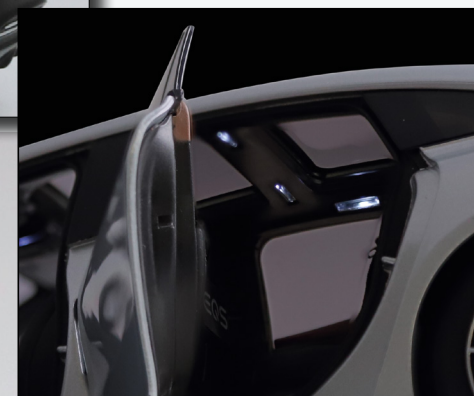

beleuchtbarer Innenraum /
illuminable interior

Vorder- & Rücklichter beleuchtbar /
illuminable front & rear lights

NZG MODELLE

detaillierter Innenraum in neuen Design /
detailed interior in new design

**Volkswagen T6.1
Multivan Highline
„Schwarz / Black“**