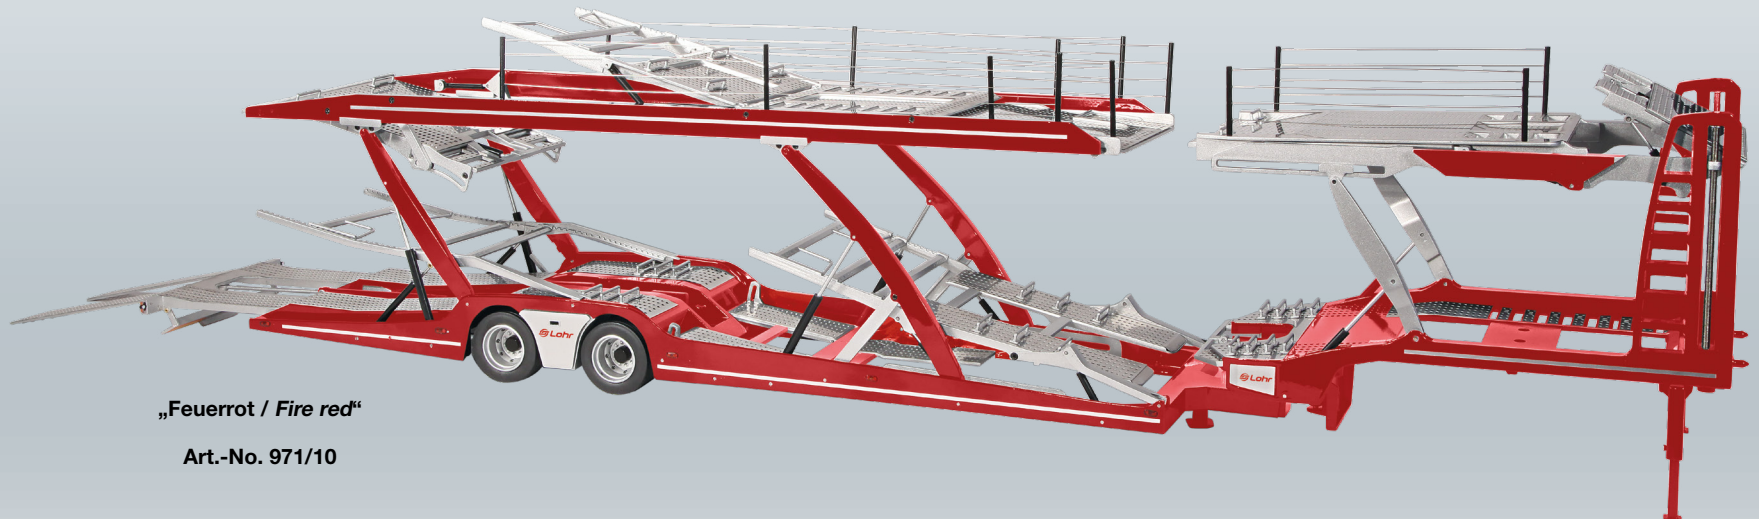

... an impressive **1:18**
dimension

Scania V8 730 S

Maßstab / Scale : 1:18
 Länge / Length : 330 mm
 Gewicht / Weight : 4,3 kg

„Fiction Blue mit Scania Greif Logo /
 Fiction blue with Scania griffin logo“

Art.-No. 1019/22

**Zubehör-Set für / Accessory set for
 Scania V8 730 S**

Maßstab / Scale : 1:18

Chromteile bestehend aus:
 Rambuëgel; umklappbar für kippbare Fahrerkabine,
 Frontbügel mit Begrenzungsleuchten,
 2 Seitenrohre mit Begrenzungsleuchten,
 Rambuëgel oder Frontbügel können nicht gleichzeitig montiert werden /
 Chrome parts including:
 foldable ram bracket; for tiltable driver's cab
 front bar with marker lights
 2 side bars with marker lights
 ram bracket and front bar can not be mounted simultaneously

„Feuerrot / Fire red“

Art.-No. 1024/10

NZG MODELLE

Lohr
Autotransporter / Car transporter

Maßstab / Scale : 1:18
Länge / Length : 1100 mm
Höhe / Height : 230 mm
Gewicht / Weight : 6 kg

Art.-No. 971

„Feuerrot / Fire red“