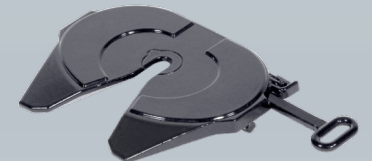

„Dunkelgrau / Dark grey“

Art.-No. 1003/52