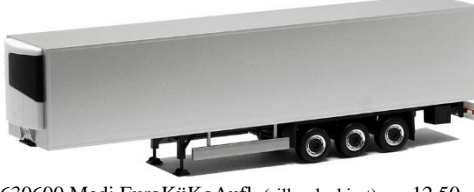

# Unsere Auflieger sind die schönsten ....

630129 EuroKo Aufl. 3achs ..... 13,50

630152 EuroKo Aufl. 3achs ..... 11,50

630556 Medi EuroKüKo Aufl. 3achs ..... 12,00

630558 Medi EuroKüKo Aufl. 3achs ..... 12,00

630600 Medi EuroKüKo Aufl. (silber lackiert) .... 12,50

640126 Medi EuroPl Aufl. mit Hecktüren ..... 11,00

640127 EuroPl Aufl. 3achs ..... 12,50

640353 Medi Gardinen Pl Aufl. .... 10,50

640354 Medi Gardinen Pl Aufl. .... 11,00