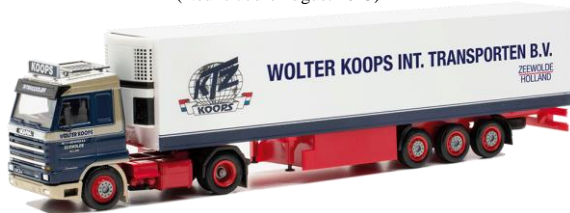

316965 MAN TGX GX SLT-Zugm. ... 19,50
4achs (luftgefedert),
rot (Formneuheit)
(Neuheit Juli/August 2023)

316736 Wolter Koops, Scania 143 Streamline 42,00
EuroKüKoAufL. (NL) (Neuheit Juli/August 2023)