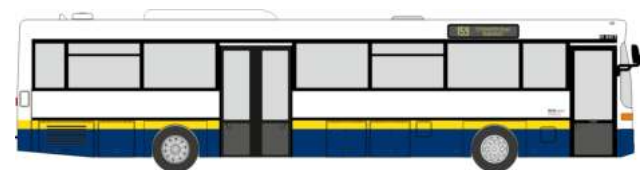

MERCEDES-BENZ O 407
„RVW Zwickau“
77328 | 1:87 | D | 39,90 €