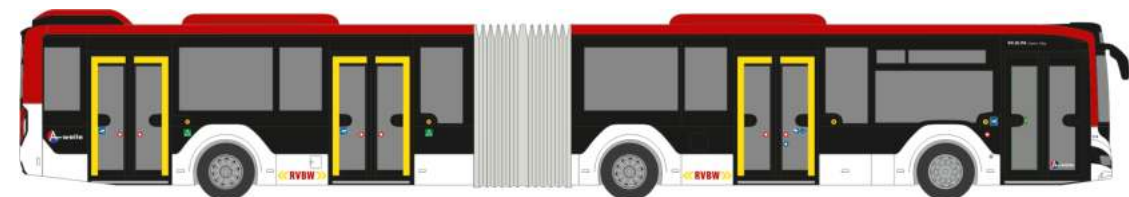

MAN Lion's City 18 18
„RVBW“
75853 | 1:87 | CH | 47,90 €