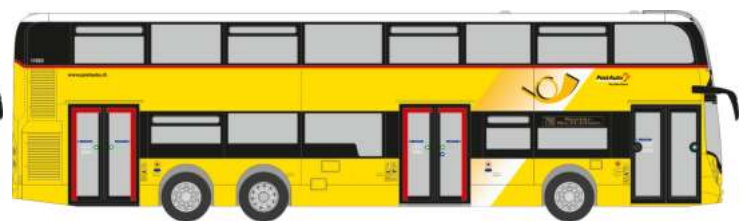

ALEXANDER DENNIS Enviro 500
„BVG - Karriere“
78003 | 1:87 | D | 43,90 €

ALEXANDER DENNIS Enviro 500
„Postauto“
78010 | 1:87 | CH | 43,90 €

SOLARIS Urbino 12 ´14
„V-Bus Lampertheim“
73052 | 1:87 | D | 39,90 €