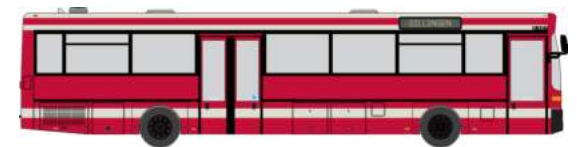

MERCEDES-BENZ O 407
„GBB Augsburg“
77333 | 1:87 | D | 39,90 €

alle Preise inkl. 19% MwSt.