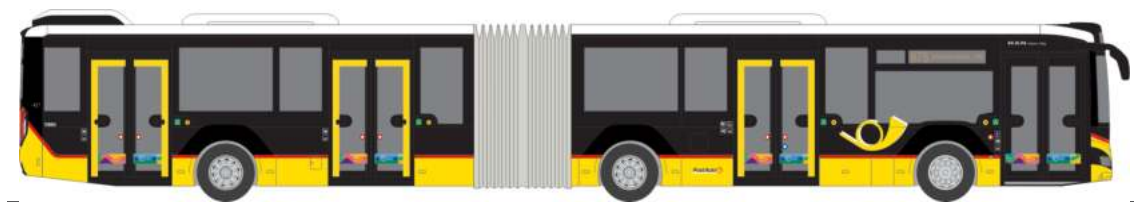

In Kooperation mit:

Linie 8 GmbH

MERCEDES-BENZ O 305 G  
 „Wuppertaler Stadtwerke“  
 74535 | 1:87 | D | 47,90 €

MAN SG 220  
 „Vestische, Herten - Volksbank“  
 75112 | 1:87 | D | 47,90 €

MAN Lion's City 18 ´18  
 „Koveb Koblenz“  
 75844 | 1:87 | D | 47,90 €