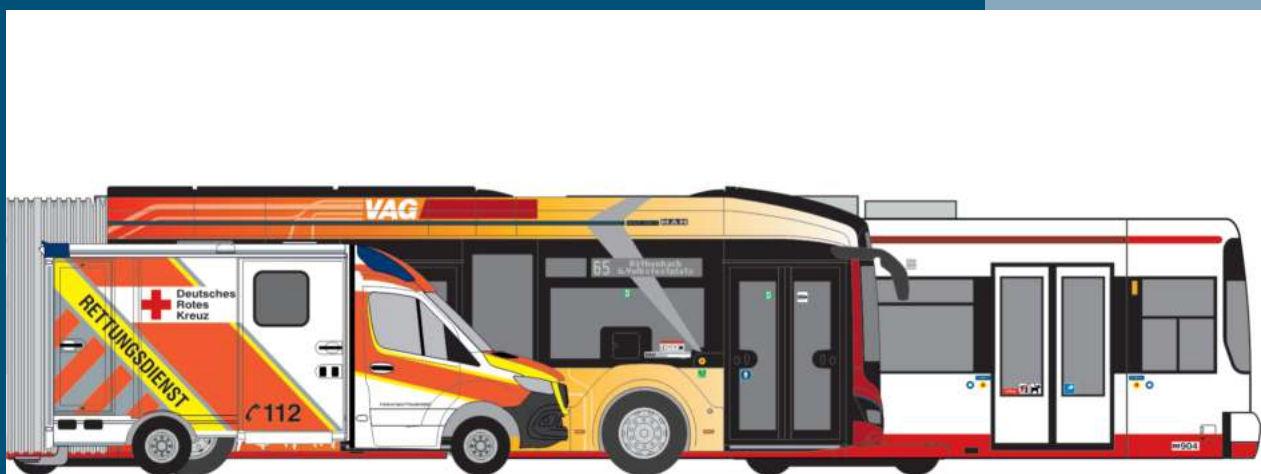

# NEUHEITEN 03.-04.2024

RIETZEAUTOMODELLE

AUTOMODELLE  
IN PERFEKTION

VOLKSWAGEN Golf 7 GTI  
„Police“  
53207 | 1:87 | LU | 24,90 €

VOLKSWAGEN Golf 7 Variant  
„DRK med. Transportdienste Iserlohn - Land“  
53329 | 1:87 | D | 23,90 €