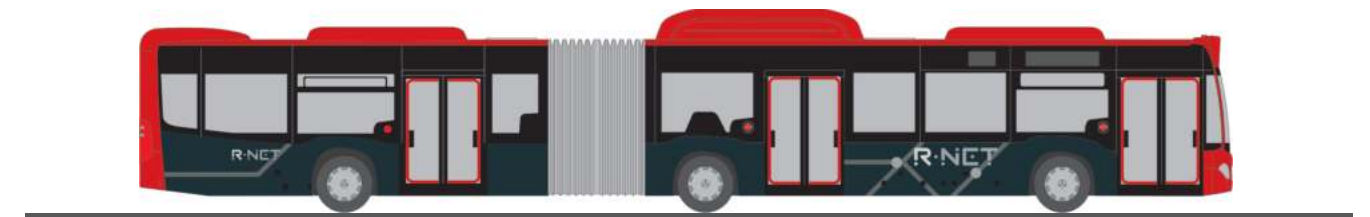

MERCEDES-BENZ Citaro G ´15 NGT
„R-Net“
73595 | 1:87 | NL | 47,90 €