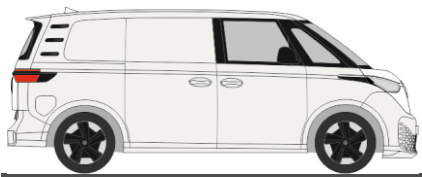

## Frühjahr 2024

RIETZEAUTOMODELLE

AUTOMODELLE  
IN PERFEKTION

**FORMNEUHEIT**  
lieferbar ab März 2024

VOLKSWAGEN ID. Buzz People  
„candy weiß“  
11910 | 1:87 | D | 18,90 €

Foto: Volkswagen.de

VOLKSWAGEN ID. Buzz Cargo  
„candy weiß“  
11911 | 1:87 | D | 18,90 €