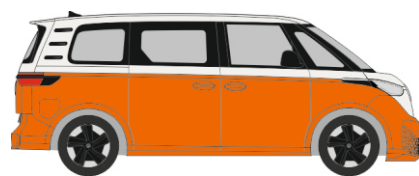

## Frühjahr 2024

RIETZEAUTOMODELLE

AUTOMODELLE  
IN PERFEKTION

**FORMNEUHEIT**  
lieferbar ab März 2024

VOLKSWAGEN ID. Buzz People  
„candy weiß“  
11910 | 1:87 | D | 18,90 €

Foto: Volkswagen.de

VOLKSWAGEN ID. Buzz Cargo  
„candy weiß“  
11911 | 1:87 | D | 18,90 €

VOLKSWAGEN ID. Buzz People  
„monosilber metallic“  
21910 | 1:87 | D | 18,90 €

VOLKSWAGEN ID. Buzz People  
„deep black metallic“  
21911 | 1:87 | D | 18,90 €

VOLKSWAGEN ID. Buzz People  
„starlight blue metallic“  
21912 | 1:87 | D | 18,90 €

VOLKSWAGEN ID. Buzz People  
„orange metallic“  
21913 | 1:87 | D | 18,90 €

VOLKSWAGEN ID. Buzz People  
„bay leaf green metallic“  
21914 | 1:87 | D | 18,90 €

VOLKSWAGEN ID. Buzz People  
„lemongelb metallic“  
21915 | 1:87 | D | 18,90 €