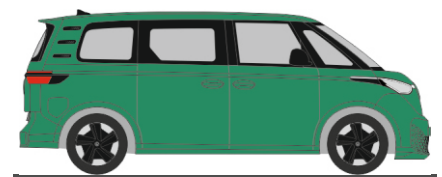

## Frühjahr 2024

RIETZEAUTOMODELLE

AUTOMODELLE  
IN PERFEKTION

**FORMNEUHEIT**  
lieferbar ab März 2024

VOLKSWAGEN ID. Buzz People  
„candy weiß“  
11910 | 1:87 | D | 18,90 €

Foto: Volkswagen.de

VOLKSWAGEN ID. Buzz Cargo  
„candy weiß“  
11911 | 1:87 | D | 18,90 €

VOLKSWAGEN ID. Buzz People  
„monosilber metallic“  
21910 | 1:87 | D | 18,90 €

VOLKSWAGEN ID. Buzz People  
„deep black metallic“  
21911 | 1:87 | D | 18,90 €

VOLKSWAGEN ID. Buzz People  
„starlight blue metallic“  
21912 | 1:87 | D | 18,90 €

VOLKSWAGEN ID. Buzz People  
„orange metallic“  
21913 | 1:87 | D | 18,90 €

VOLKSWAGEN ID. Buzz People  
„bay leaf green metallic“  
21914 | 1:87 | D | 18,90 €

VOLKSWAGEN ID. Buzz People  
„lemongelb metallic“  
21915 | 1:87 | D | 18,90 €