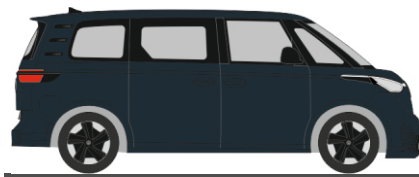

## Frühjahr 2024

RIETZEAUTOMODELLE

AUTOMODELLE  
IN PERFEKTION

**FORMNEUHEIT**  
lieferbar ab März 2024

VOLKSWAGEN ID. Buzz People  
„candy weiß“  
11910 | 1:87 | D | 18,90 €

Foto: Volkswagen.de

VOLKSWAGEN ID. Buzz Cargo  
„candy weiß“  
11911 | 1:87 | D | 18,90 €

VOLKSWAGEN ID. Buzz People  
„monosilber metallic“  
21910 | 1:87 | D | 18,90 €

VOLKSWAGEN ID. Buzz People  
„deep black metallic“  
21911 | 1:87 | D | 18,90 €

VOLKSWAGEN ID. Buzz People  
„starlight blue metallic“  
21912 | 1:87 | D | 18,90 €