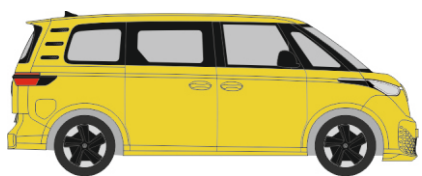

## Frühjahr 2024

RIETZEAUTOMODELLE

AUTOMODELLE  
IN PERFEKTION

**FORMNEUHEIT**  
lieferbar ab März 2024

VOLKSWAGEN ID. Buzz People  
„candy weiß“  
11910 | 1:87 | D | 18,90 €

Foto: Volkswagen.de

VOLKSWAGEN ID. Buzz Cargo  
„candy weiß“  
11911 | 1:87 | D | 18,90 €

VOLKSWAGEN ID. Buzz People  
„monosilber metallic“  
21910 | 1:87 | D | 18,90 €

VOLKSWAGEN ID. Buzz People  
„deep black metallic“  
21911 | 1:87 | D | 18,90 €

VOLKSWAGEN ID. Buzz People  
„starlight blue metallic“  
21912 | 1:87 | D | 18,90 €

VOLKSWAGEN ID. Buzz People  
„orange metallic“  
21913 | 1:87 | D | 18,90 €

VOLKSWAGEN ID. Buzz People  
„bay leaf green metallic“  
21914 | 1:87 | D | 18,90 €

VOLKSWAGEN ID. Buzz People  
„lemongelb metallic“  
21915 | 1:87 | D | 18,90 €