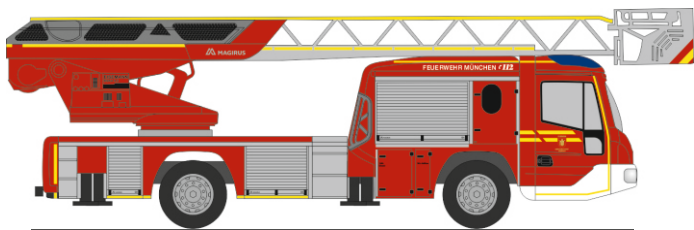

MAGIRUS DLK 32 n.B.
„FW München“
71101 | 1:87 | D | 39,90 €