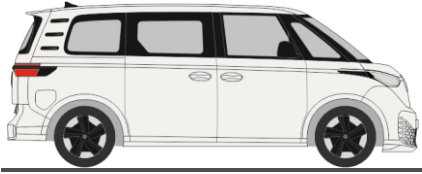

## Frühjahr 2024

RIETZEAUTOMODELLE

AUTOMODELLE  
IN PERFEKTION

**FORMNEUHEIT**  
lieferbar ab März 2024

VOLKSWAGEN ID. Buzz People  
„candy weiß“  
11910 | 1:87 | D | 18,90 €

Foto: Volkswagen.de

VOLKSWAGEN ID. Buzz Cargo  
„candy weiß“  
11911 | 1:87 | D | 18,90 €

VOLKSWAGEN ID. Buzz People  
„monosilber metallic“  
21910 | 1:87 | D | 18,90 €

VOLKSWAGEN ID. Buzz People  
„deep black metallic“  
21911 | 1:87 | D | 18,90 €

VOLKSWAGEN ID. Buzz People  
„starlight blue metallic“  
21912 | 1:87 | D | 18,90 €