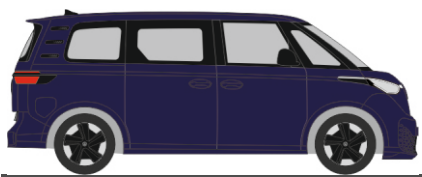

## Frühjahr 2024

RIETZEAUTOMODELLE

AUTOMODELLE  
IN PERFEKTION

**FORMNEUHEIT**  
lieferbar ab März 2024

VOLKSWAGEN ID. Buzz People  
„candy weiß“  
11910 | 1:87 | D | 18,90 €

Foto: Volkswagen.de

VOLKSWAGEN ID. Buzz Cargo  
„candy weiß“  
11911 | 1:87 | D | 18,90 €

VOLKSWAGEN ID. Buzz People  
„monosilber metallic“  
21910 | 1:87 | D | 18,90 €

VOLKSWAGEN ID. Buzz People  
„deep black metallic“  
21911 | 1:87 | D | 18,90 €

VOLKSWAGEN ID. Buzz People  
„starlight blue metallic“  
21912 | 1:87 | D | 18,90 €