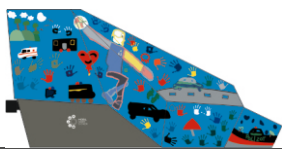

VITRONIC Enforcement Trailer
„Blitzanhänger Kindertrailer Hamburg“
70323 | 1:87 | D | 15,90 €