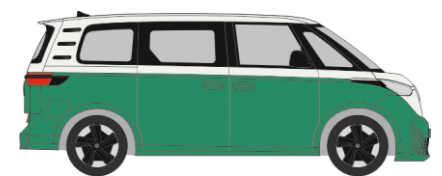

## Frühjahr 2024

RIETZEAUTOMODELLE

AUTOMODELLE  
IN PERFEKTION

**FORMNEUHEIT**  
lieferbar ab März 2024

VOLKSWAGEN ID. Buzz People  
„candy weiß“  
11910 | 1:87 | D | 18,90 €

Foto: Volkswagen.de

VOLKSWAGEN ID. Buzz Cargo  
„candy weiß“  
11911 | 1:87 | D | 18,90 €

VOLKSWAGEN ID. Buzz People  
„monosilber metallic“  
21910 | 1:87 | D | 18,90 €

VOLKSWAGEN ID. Buzz People  
„deep black metallic“  
21911 | 1:87 | D | 18,90 €

VOLKSWAGEN ID. Buzz People  
„starlight blue metallic“  
21912 | 1:87 | D | 18,90 €

VOLKSWAGEN ID. Buzz People  
„orange metallic“  
21913 | 1:87 | D | 18,90 €

VOLKSWAGEN ID. Buzz People  
„bay leaf green metallic“  
21914 | 1:87 | D | 18,90 €

VOLKSWAGEN ID. Buzz People  
„lemongelb metallic“  
21915 | 1:87 | D | 18,90 €

VOLKSWAGEN ID. Buzz People  
„candy weiß/orange metallic“  
21916 | 1:87 | D | 19,90 €

VOLKSWAGEN ID. Buzz People  
„candy weiß/bay leaf green metallic“  
21917 | 1:87 | D | 19,90 €

VOLKSWAGEN ID. Buzz People  
„candy weiß/lemongelb metallic“  
21918 | 1:87 | D | 19,90 €