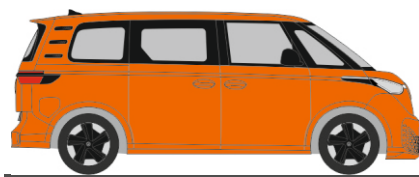

## Frühjahr 2024

RIETZEAUTOMODELLE

AUTOMODELLE  
IN PERFEKTION

**FORMNEUHEIT**  
lieferbar ab März 2024

VOLKSWAGEN ID. Buzz People  
„candy weiß“  
11910 | 1:87 | D | 18,90 €

Foto: Volkswagen.de

VOLKSWAGEN ID. Buzz Cargo  
„candy weiß“  
11911 | 1:87 | D | 18,90 €

VOLKSWAGEN ID. Buzz People  
„monosilber metallic“  
21910 | 1:87 | D | 18,90 €

VOLKSWAGEN ID. Buzz People  
„deep black metallic“  
21911 | 1:87 | D | 18,90 €

VOLKSWAGEN ID. Buzz People  
„starlight blue metallic“  
21912 | 1:87 | D | 18,90 €