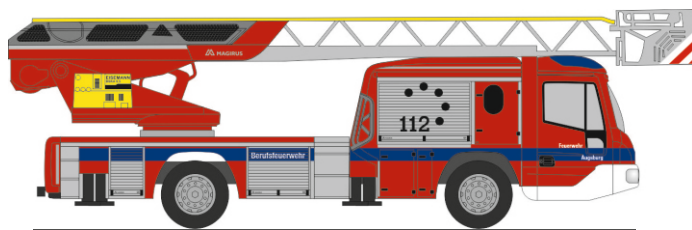

# FORMNEUHEIT

lieferbar ab September 2024

Foto: Berufsfeuerwehr München

MAGIRUS DLK 32 n.B.  
„FW München“  
71101 | 1:87 | D | 39,90 €

MAGIRUS DLK 32 n.B.  
„FW Augsburg“  
71102 | 1:87 | D | 39,90 €