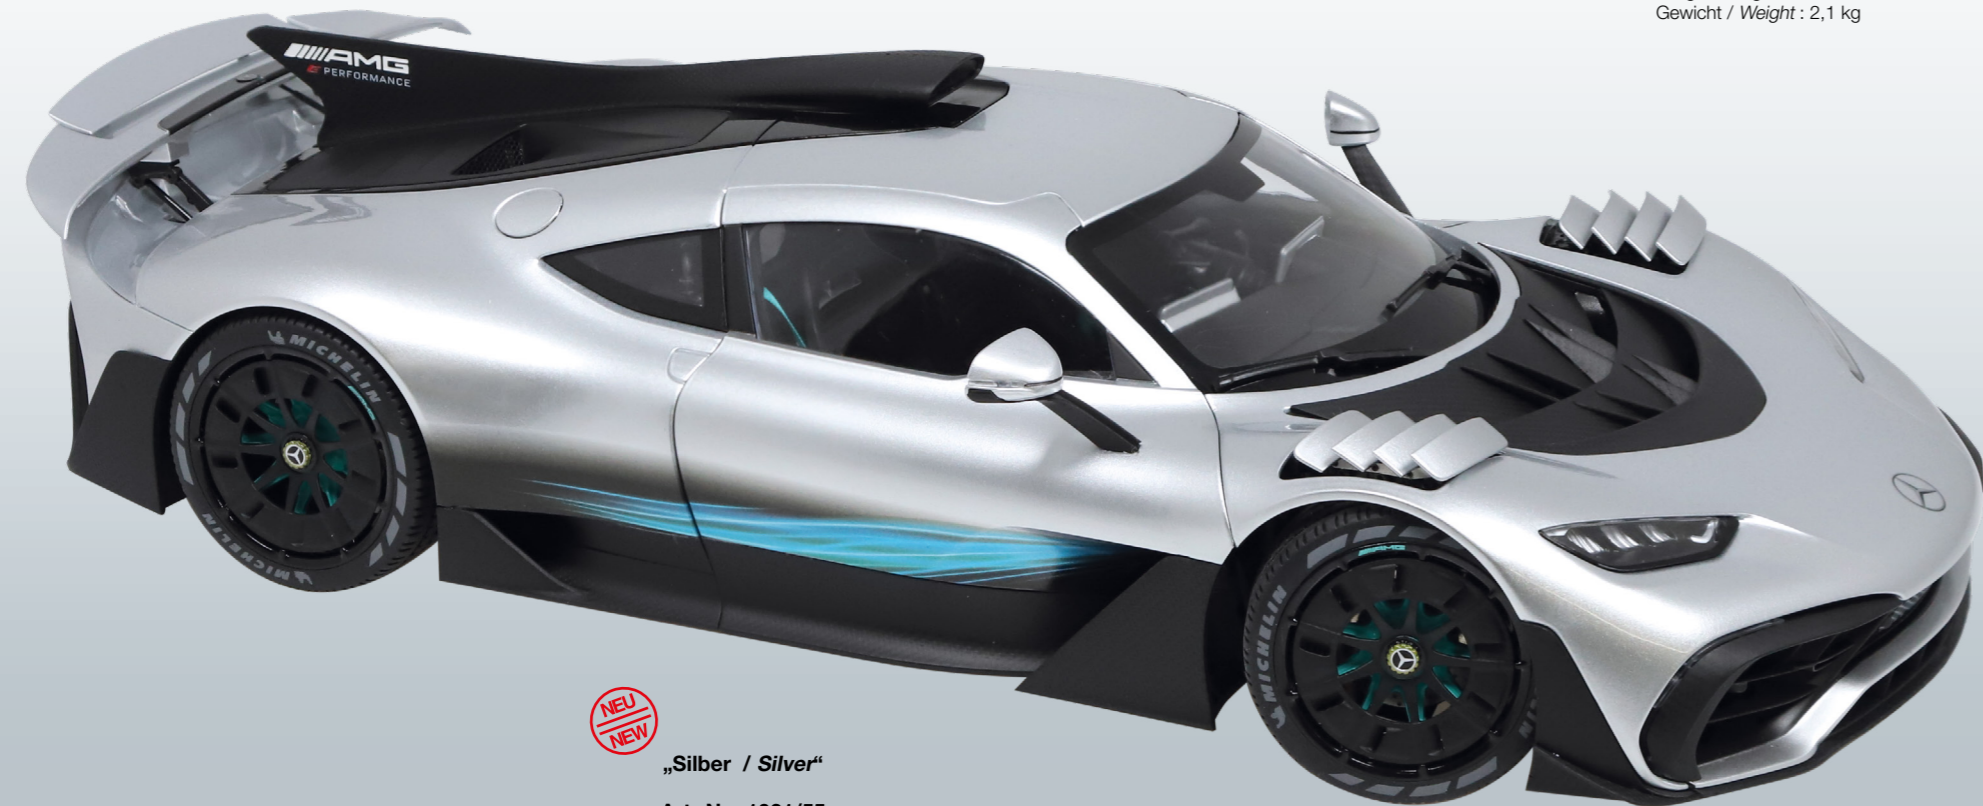

1:12 | 1:18

Mercedes-AMG ONE

Maßstab / Scale : 1:12
Länge / Length : 400 mm
Gewicht / Weight : 2,1 kg

„Silber / Silver“

Art.-No. 1031/55

1:12

verstellbare Lamellen /
adjustable louvres

verstellbarer Heckspoiler /
adjustable rear spoiler

„Graphitgrau Magno / Graphite grey magno“

Art.-No. 1031/57

1:12

Mercedes-AMG
ONE
Street Version
Brillantblau / Brilliant blue

Maßstab / Scale : 1:18
Länge / Length : 250 mm
Gewicht / Weight : 0,6 kg

Art.-No. 1032/21

1:18

Mercedes-AMG
ONE
Race Version
Patagonienrot / Patagonia red

Maßstab / Scale : 1:18
Länge / Length : 250 mm
Gewicht / Weight : 0,6 kg

Art.-No. 1067/11

1:18

**Mercedes-AMG
Vision**

Maßstab / Scale : 1:18
Länge / Length : 290 mm
Gewicht / Weight : 1,3 kg

Art.-No. 1072/55

**Mercedes-Benz
Vision EQXX**

Maßstab / Scale : 1:18
Länge / Length : 290 mm
Gewicht / Weight : 1,3 kg

Art.-No. 1073/55

1:18

„Smaragdgrün / Emerald green“

Art.-No. 1059/30

hochdetaillierter Innenraum /
highly detailed interior