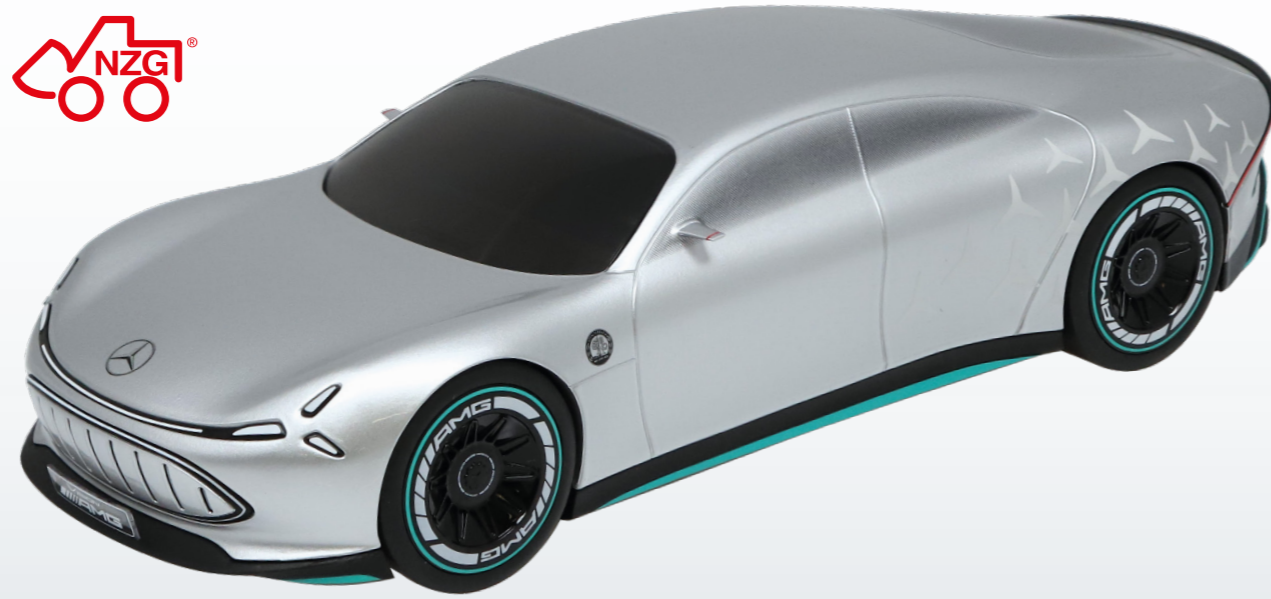

1:12 | 1:18

Mercedes-AMG ONE

Maßstab / Scale : 1:12
Länge / Length : 400 mm
Gewicht / Weight : 2,1 kg

„Silber / Silver“

Art.-No. 1031/55

1:12

verstellbare Lamellen /
adjustable louvres

verstellbarer Heckspoiler /
adjustable rear spoiler

„Graphitgrau Magno / Graphite grey magno“

Art.-No. 1031/57

1:12

Mercedes-AMG
ONE
Street Version
Brillantblau / Brilliant blue

Maßstab / Scale : 1:18
Länge / Length : 250 mm
Gewicht / Weight : 0,6 kg

Art.-No. 1032/21

1:18

Mercedes-AMG
ONE
Race Version
Patagonienrot / Patagonia red

Maßstab / Scale : 1:18
Länge / Length : 250 mm
Gewicht / Weight : 0,6 kg

Art.-No. 1067/11

1:18

**Mercedes-AMG
Vision**

Maßstab / Scale : 1:18
Länge / Length : 290 mm
Gewicht / Weight : 1,3 kg

Art.-No. 1072/55

**Mercedes-Benz
Vision EQXX**

Maßstab / Scale : 1:18
Länge / Length : 290 mm
Gewicht / Weight : 1,3 kg

Art.-No. 1073/55

1:18

„Smaragdgrün / Emerald green“

Art.-No. 1059/30

hochdetaillierter Innenraum /
highly detailed interior