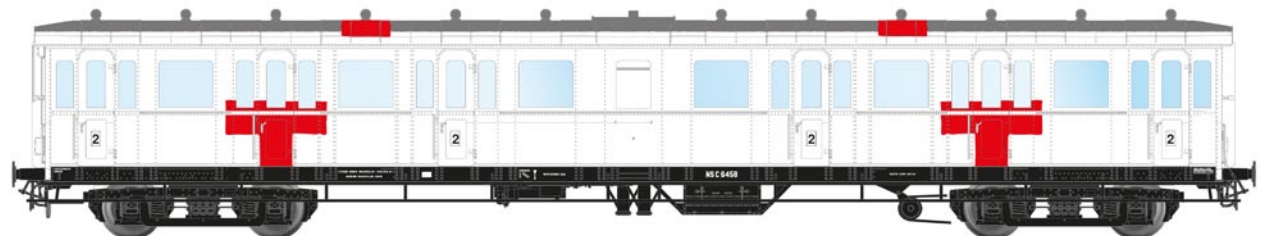

READY-MADE / FERTIG / MONTÉ PEINT H0: 487.801.87

20.252.01 - NS C12c C6458