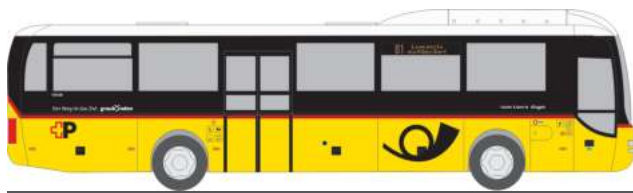

MAN Lion's Regio
„Die Post“
65854 | 1:87 | CH | 37,90 €