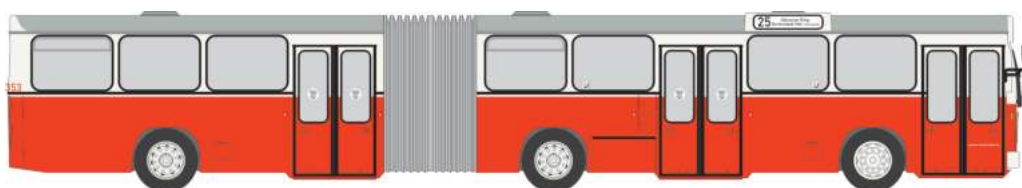

MAN SG 192
„BSAG Bremen“
75114 | 1:87 | D | 47,90 €