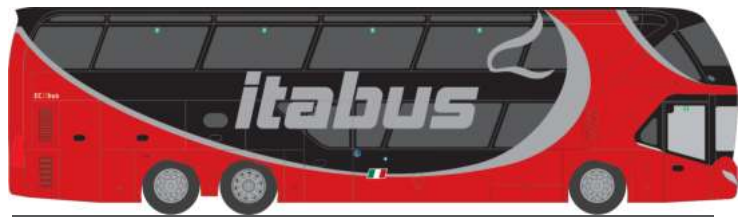

NEOPLAN Skyliner '11
„Itabus“
69054 | 1:87 | IT | 37,90 €