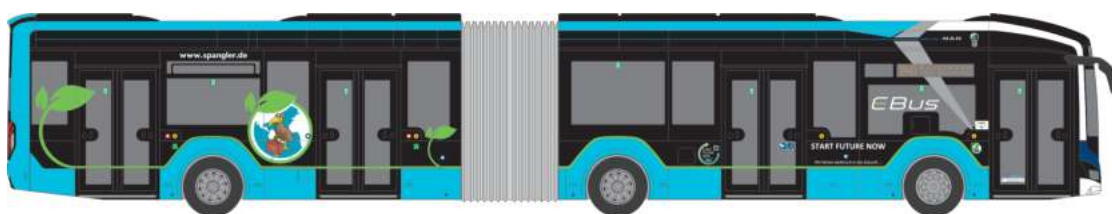

MAN SG 192
„BSAG Bremen“
75114 | 1:87 | D | 47,90 €

MAN Lion's City 18 E
„Spangler Pöttmes“
76517 | 1:87 | D | 47,90 €

MERCEDES-BENZ eCitaro G
„BBA Bus Aarau“
77623 | 1:87 | CH | 47,90 €

**collectors
edition**