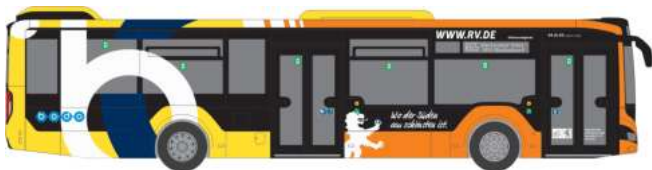

MAN Lion's City 12 ´18
„Bodensee-Oberschwaben, Ravensburg“
75402 | 1:87 | D | 39,90 €