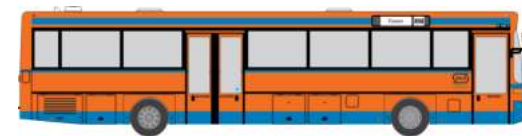

**BAHN
edition Nr. 133**

**BAHN
edition Nr. 134**

MERCEDES-BENZ O 407
„RVA“
77337 | 1:87 | D | 39,90 €

alle Preise inkl. 19% MwSt.