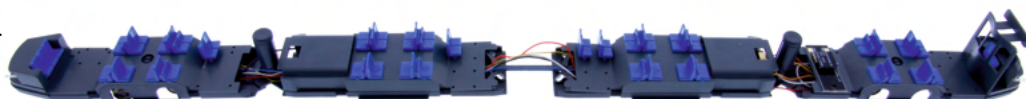

## Sommer 2024

RIETZEAUTOMODELLE

AUTOMODELLE  
IN PERFEKTION

Fotoquelle: VAG Nürnberg

SIEMENS Avenio  
 „VAG Nürnberg“ | 1:87 | D | 179,90€  
 STRA01105 | Wagennummer 2010 | 8 Doku-Zentrum

SIEMENS Avenio  
 „MVG München“ | 1:87 | D | 159,90€  
 STRA01106 | Wagennummer 2755 | 20 Moosbach Bf.

STADLER / SIEMENS BR 483 (2-teilig)  
 „S-Bahn Berlin“  
 Fahrmodell 100 Jahre | 1:87 | D | 299,90€  
 S11006 | Wagennummer 483 008 | S8 Grünau

Fahrwerk mit Antrieb für SIEMENS Avenio  
 Schnittstelle: ESU Next18 mit Analogadapter  
 70833 | 1:87 | 89,90€ | 3tlg, Sitzfarbe blau  
 70834 | 1:87 | 99,90€ | 4tlg, Sitzfarbe blau  
 70835 | 1:87 | 99,90€ | 4tlg, Sitzfarbe rot