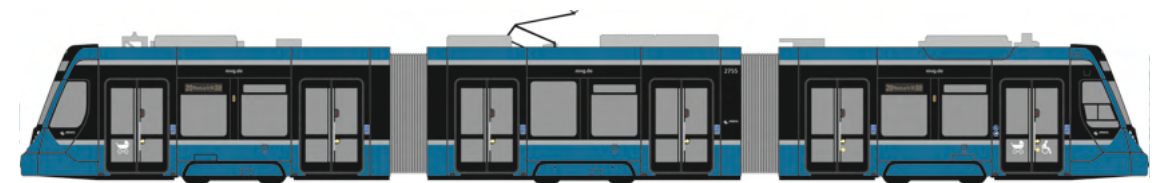

## Sommer 2024

RIETZEAUTOMODELLE

AUTOMODELLE  
IN PERFEKTION

Fotoquelle: VAG Nürnberg

SIEMENS Avenio  
 „VAG Nürnberg“ | 1:87 | D | 179,90€  
 STRA01105 | Wagennummer 2010 | 8 Doku-Zentrum

SIEMENS Avenio  
 „MVG München“ | 1:87 | D | 159,90€  
 STRA01106 | Wagennummer 2755 | 20 Moosbach Bf.

STADLER / SIEMENS BR 483 (2-teilig)  
 „S-Bahn Berlin“  
 Fahrmodell 100 Jahre | 1:87 | D | 299,90€  
 S11006 | Wagennummer 483 008 | S8 Grünau

Fahrwerk mit Antrieb für SIEMENS Avenio  
 Schnittstelle: ESU Next18 mit Analogadapter  
 70833 | 1:87 | 89,90€ | 3tlg, Sitzfarbe blau  
 70834 | 1:87 | 99,90€ | 4tlg, Sitzfarbe blau  
 70835 | 1:87 | 99,90€ | 4tlg, Sitzfarbe rot