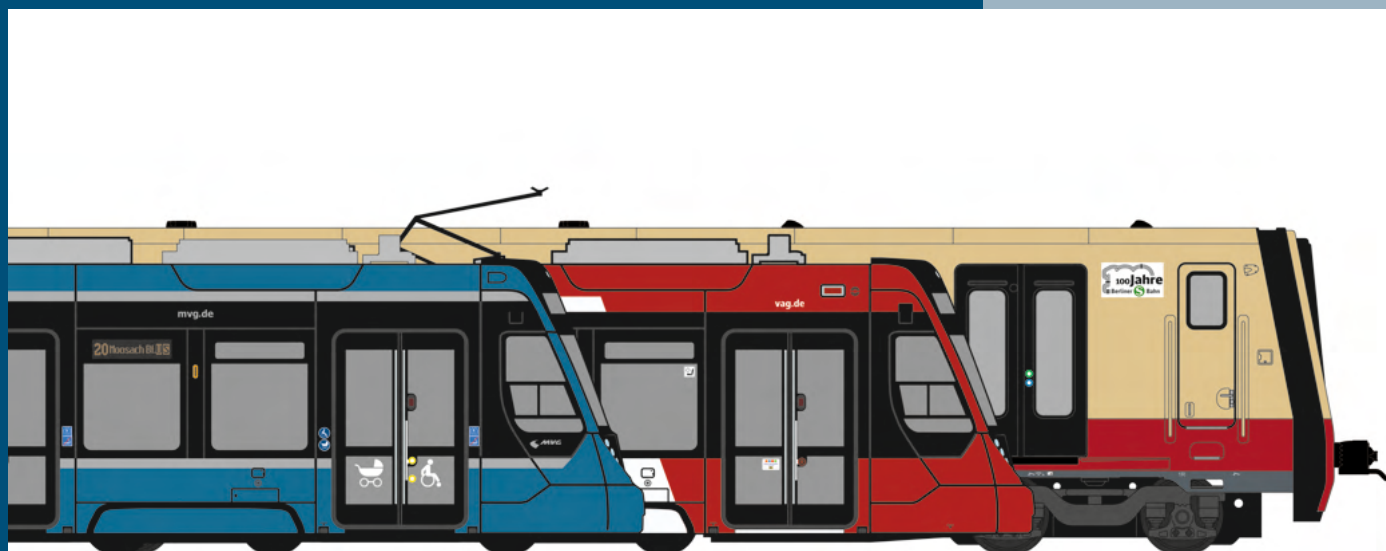

## Sommer 2024

RIETZEAUTOMODELLE

AUTOMODELLE  
IN PERFEKTION

Fotoquelle: VAG Nürnberg

SIEMENS Avenio  
 „VAG Nürnberg“ | 1:87 | D | 179,90€  
 STRA01105 | Wagennummer 2010 | 8 Doku-Zentrum

SIEMENS Avenio  
 „MVG München“ | 1:87 | D | 159,90€  
 STRA01106 | Wagennummer 2755 | 20 Moosbach Bf.

STADLER / SIEMENS BR 483 (2-teilig)  
 „S-Bahn Berlin“  
 Fahrmodell 100 Jahre | 1:87 | D | 299,90€  
 S11006 | Wagennummer 483 008 | S8 Grünau

Fahrwerk mit Antrieb für SIEMENS Avenio  
 Schnittstelle: ESU Next18 mit Analogadapter  
 70833 | 1:87 | 89,90€ | 3tlg, Sitzfarbe blau  
 70834 | 1:87 | 99,90€ | 4tlg, Sitzfarbe blau  
 70835 | 1:87 | 99,90€ | 4tlg, Sitzfarbe rot