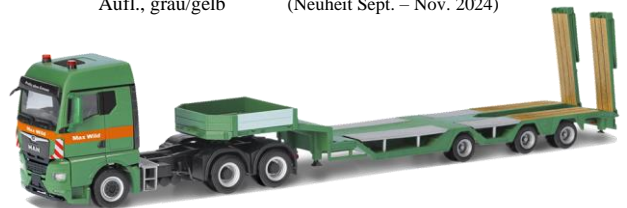

318204 eActros 600 ProCabin Zugm. vvsp., 17,50
rot/schwarz (Neuheit Sept. – Nov. 2024)

318211 eActros 600 ProCabin Zugm. vvsp., 19,50
schwarz/rot (Neuheit Sept. – Nov. 2024)

318181 Wasel, Arocs M 4x4 31,50
Dreiseitenkipper (Neuheit Sept. – Nov. 2024)

318402 Panzer "Wir bewegen Deutschland", MAN TGX GX vvsp. 44,50
Medi GardPI Aufl. -Formneuheit Palettenkasten-
(Neuheit Sept. – Nov. 2024)

318396 Küchler, Arocs M Absetzkipper AK12 43,50
mit TU3-Anhänger (Neuheit Sept. – Nov. 2024)

318259 Iveco S-Way vvsp. 6x2 Flachbett Aufl., 36,00
kommunalorange (Neuheit Sept. – Nov. 2024)

318341 MAN TGS TM Abraumcontainer 35,50
Aufl., grau/gelb (Neuheit Sept. – Nov. 2024)

317818 Buck "Wir bewegen Deutschland", MAN TGX 45,50
GX Megatrailer GardPI Aufl. (Neuheit Sept. – Nov. 2024)