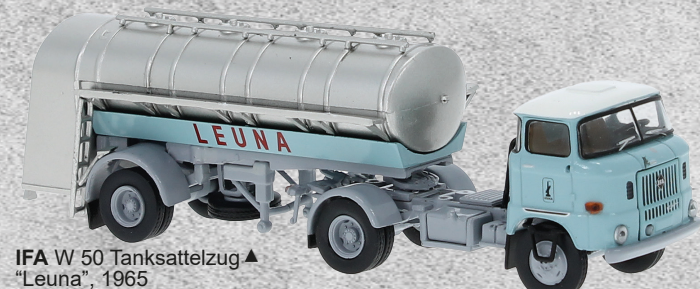

IFA W50 Pritschen-Sattelzug der NVA mit Ladegut Nr. v 71215 34.95 €

LIAZ 706 Rungensattel des Circus Busch mit Ladegut Nr. v 71832 34.95 €

LIAZ 706 Rungensattel der Deutschen Reichsbahn mit Ladegut Nr. v 71833 36.95 €

IFA W 50 Tanksattelzug 'Minol', 1965 Nr. 71208 29.95 €

IFA W 50 Tanksattelzug 'Leuna', 1965 Nr. 71209 29.95 €

IFA W 50 Tanksattelzug 'Vita-Cola', 1965 Nr. 71210 29.95 €

LIAZ 706 Zugmaschine der Deutschen Reichsbahn, 1974 Nr. 71861 21.95 €

1-Achs-Auflieger Pritsche in NVA-oliv Nr. v 55950 13.95 €

1-Achs-Auflieger Pritsche in grün Nr. v 55951 13.95 €

1-Achs-Auflieger Pritsche in grau Nr. v 55952 13.95 €

IFA S 4000-1 Doka mit DL 25 der Energieversorgung Nr. v 71767 29.95 €