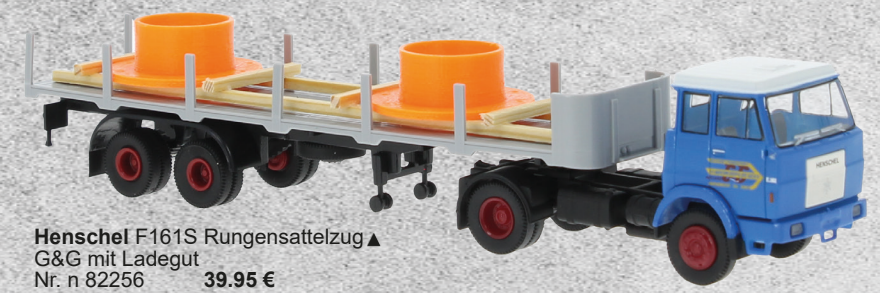

DAF Do 2000 Koffer-Sattelzug ▲
"Rosmalen", 1957
Nr. 85233 29.95 €

Renault 1000kg "Vroom&Dreesmann" ▲
Nr. 14666 16.95 €

DAF Do 2000 Pritschen-Sattelzug ▲
"van Gend & Loos", 1957
Nr. v 85242 32.95 €

Renault 1000kg "Obut", 1950 ▲
Nr. 14661 16.95 €

MAN F7 Koffersattelzug "Flandria" ▲
Nr. v 78164 34.95 €

VW T1b Kasten "Stassano" ▲
Nr. v 32785 13.95 €

Henschel F161S Rüngensattelzug ▲
G&G mit Ladegut
Nr. n 82256 39.95 €

Fiat 238 Laboratorio Mobile der Esso ▲
Nr. v 34470 14.95 €