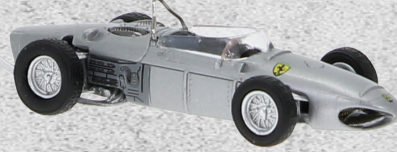

Ferrari F-156 in silber ▲
als "Präsentation car"
Nr. v 22997 16.95 €