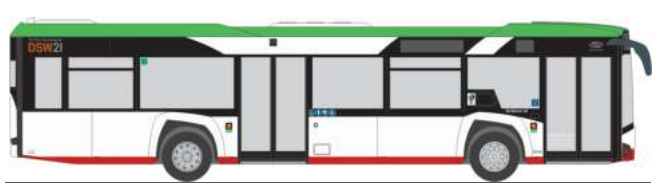

SOLARIS Urbino 12 ´19
„Zeretke Reisen“
77211 | 1:87 | D | 39,90 €