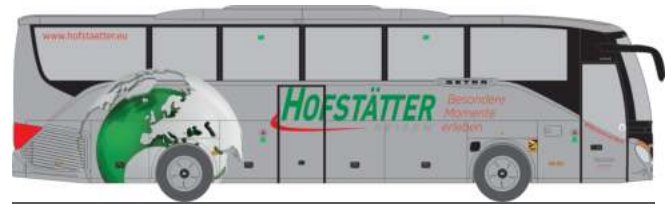

SETRA S 515 HD
„Hofstätter Reisen“
77924 | 1:87 | AT | 37,90 €