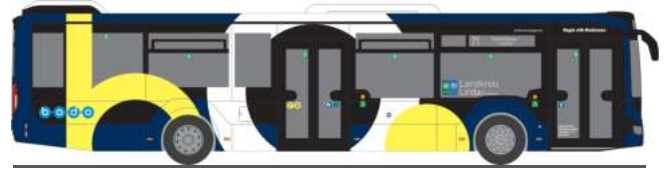

**collectors
edition**

**collectors
edition**

MAN Lion's City 12 18
„Bodensee - Oberschwaben, Lindau“
75403 | 1:87 | D | 39,90 €

**EINSATZ
SERIE 1:87**

**EINSATZ
SERIE 1:87**