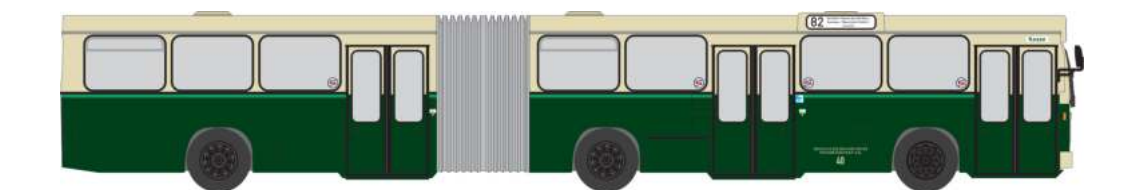

MAN SG 192
„Bogestra“
75105 | 1:87 | D | 47,90 €