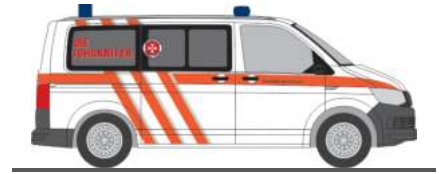

Made in Germany

NEUHEITEN 11.-12.2024

RIETZEAUTOMODELLE

AUTOMODELLE
IN PERFEKTION

VOLKSWAGEN Golf 7 Variant
„DRK Karlsruhe Notfallhilfe“
53327 | 1:87 | D | 24,90 €

VOLKSWAGEN Golf 7 Variant
„FW Kronach“
53328 | 1:87 | D | 24,90 €