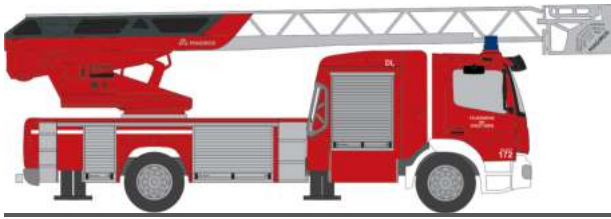

VOLKSWAGEN T6.1
„FW Biberach“
53876 | 1:87 | D | 24,90 €

VOLKSWAGEN T6
„Katastrophenschutz Brandenburg“
53911 | 1:87 | D | 24,90 €

VOLKSWAGEN T6
„FW Landkreis Wesermarsch“
53915 | 1:87 | D | 24,90 €

WIETMARSCHER AMBULANZF. Design RTW '18
„FW Jena“
76138 | 1:87 | D | 29,90 €

GSF RTW '18
„DRK Leer“
76143 | 1:87 | D | 29,90 €

SYSTEM STROBEL RTW '18
„Malteser Neckar-Alb“
76148 | 1:87 | D | 29,90 €

WIETMARSCHER AMBULANZF. Design RTW '18
„FW Düsseldorf“
76157 | 1:87 | D | 29,90 €