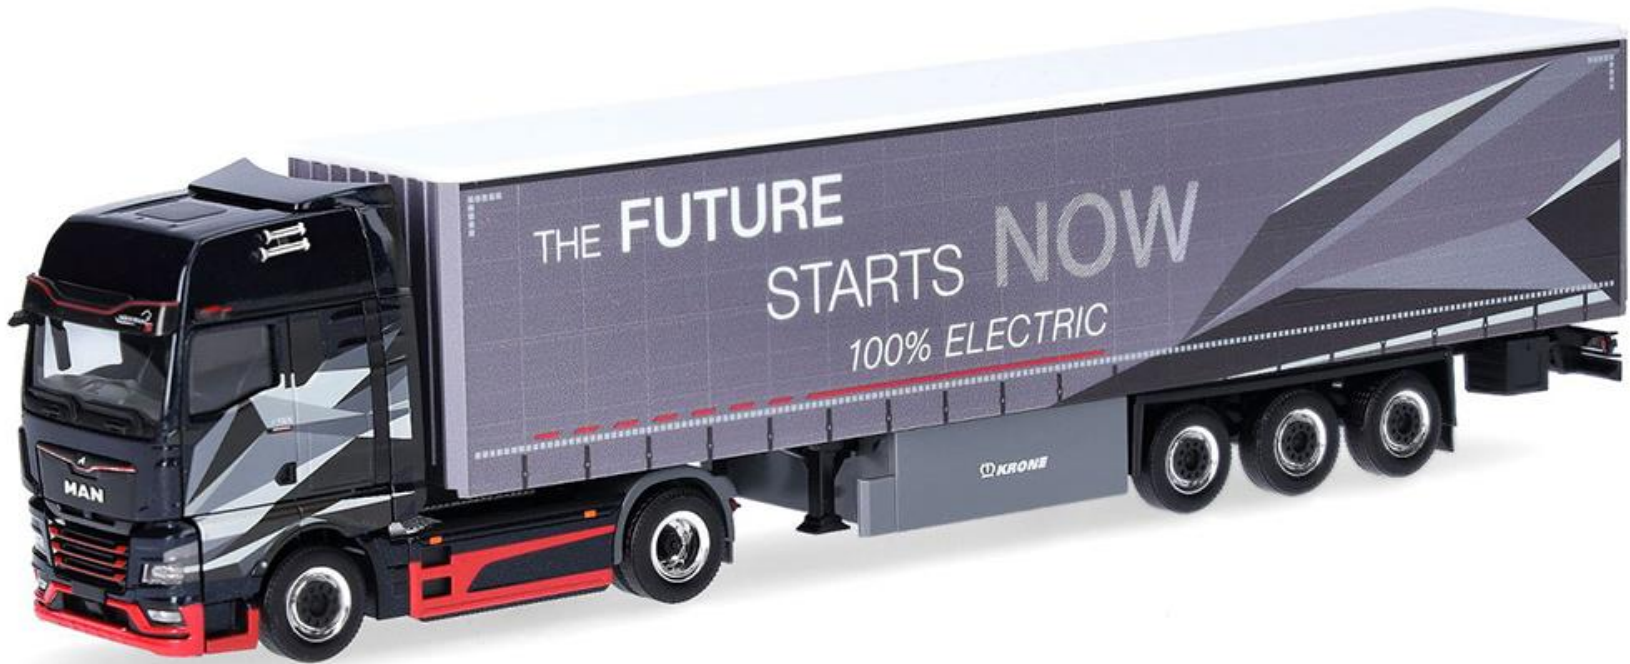

**H747127 Bundeswehr, 2x 20ft Container, bronzegrün
(unbedruckt) 9,00 €**

Info September 2024

Gerade erschienen

**402084 MAN "The future starts now", MAN eTGX vvsp.
GardPlAufl. -- MAN Promotion-Modell -- 69,50 €**