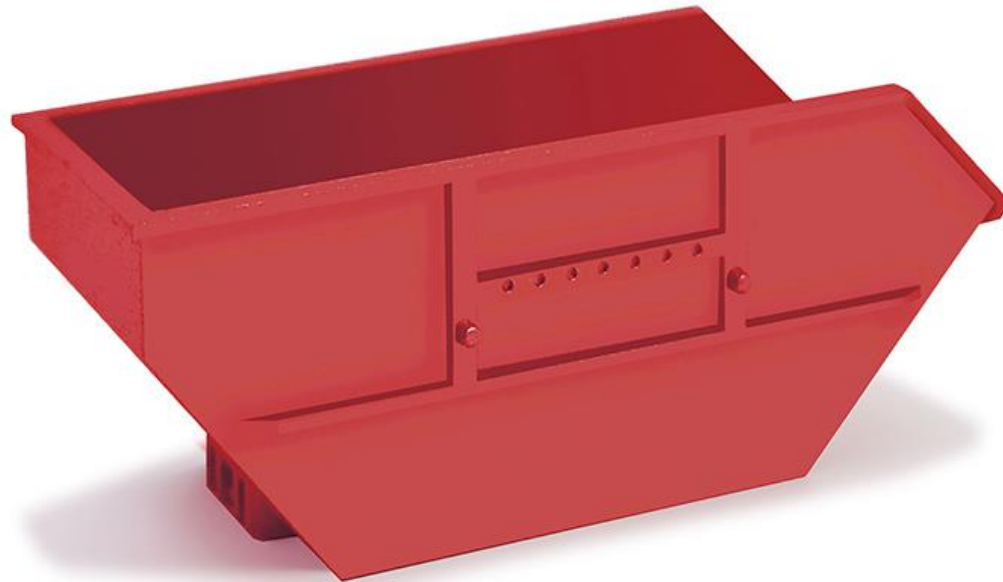

Info September 2024

Herpa-Neuheiten

H054669 Absetzmulde klein (2 Stück) rot 7,25 €