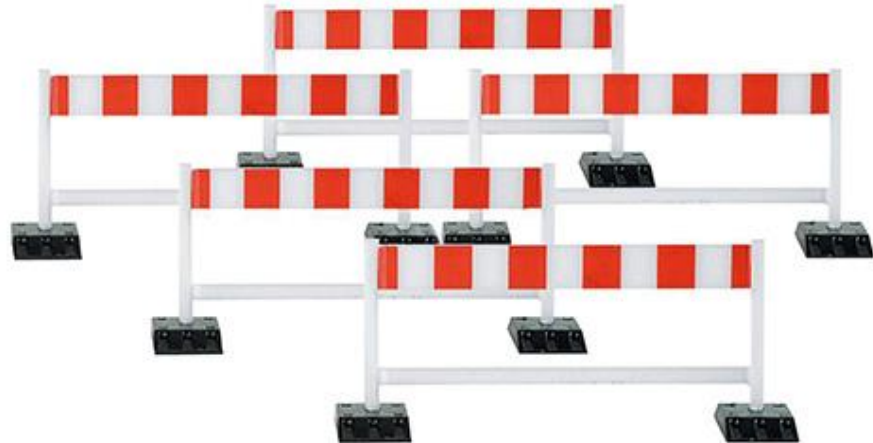

Info September 2024

Bastelmodelle

**BM933476 Scania CS 20 HD KüKo Eurocombi (weiß),
Motorwagen 3achs 31,00 €**

Info September 2024

Herpa-Neuheiten

**H052566 Pylonen (20 Stück), Absperrschranken (5 Stück),
rot/weiß 16,50 €**