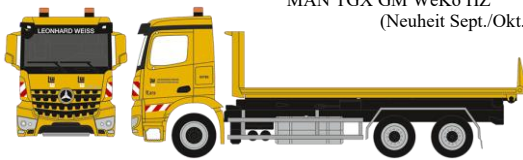

962407 Leonhard Weiss, Arocs M Wechsellader-LKW 33,00
mit Abrollflatt (Sonderedition Ba.-Wü. / ab August)