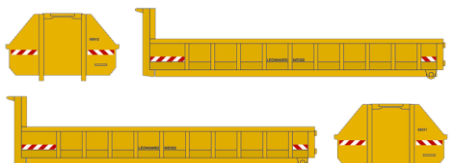

962421 Leonhard Weiss, Abrollmulden 16,00
(flach / 2 Stück) (Sonderedition Ba.-Wü. / ab August)