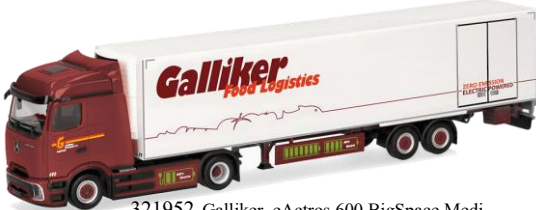

321952 Galliker, eActros 600 BigSpace Medi 45,00
EuroKüKoAuf. (CH) (Neuheit Sept./Okt. 2026)