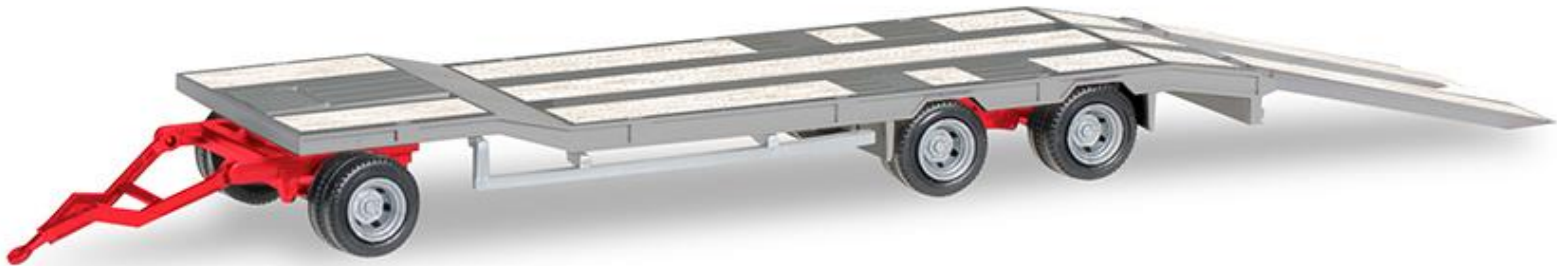

**H314640 MAN TGS TN 6x4 Betonmischer Aufl.,
kommunalorange -Formneuheit- 27,00 €**

Info Februar 2022

Herpa-Neuheiten

**H076135006 Goldhofer TU3 Anhänger, hellgrau
(Farbvariante) 12,00 €**