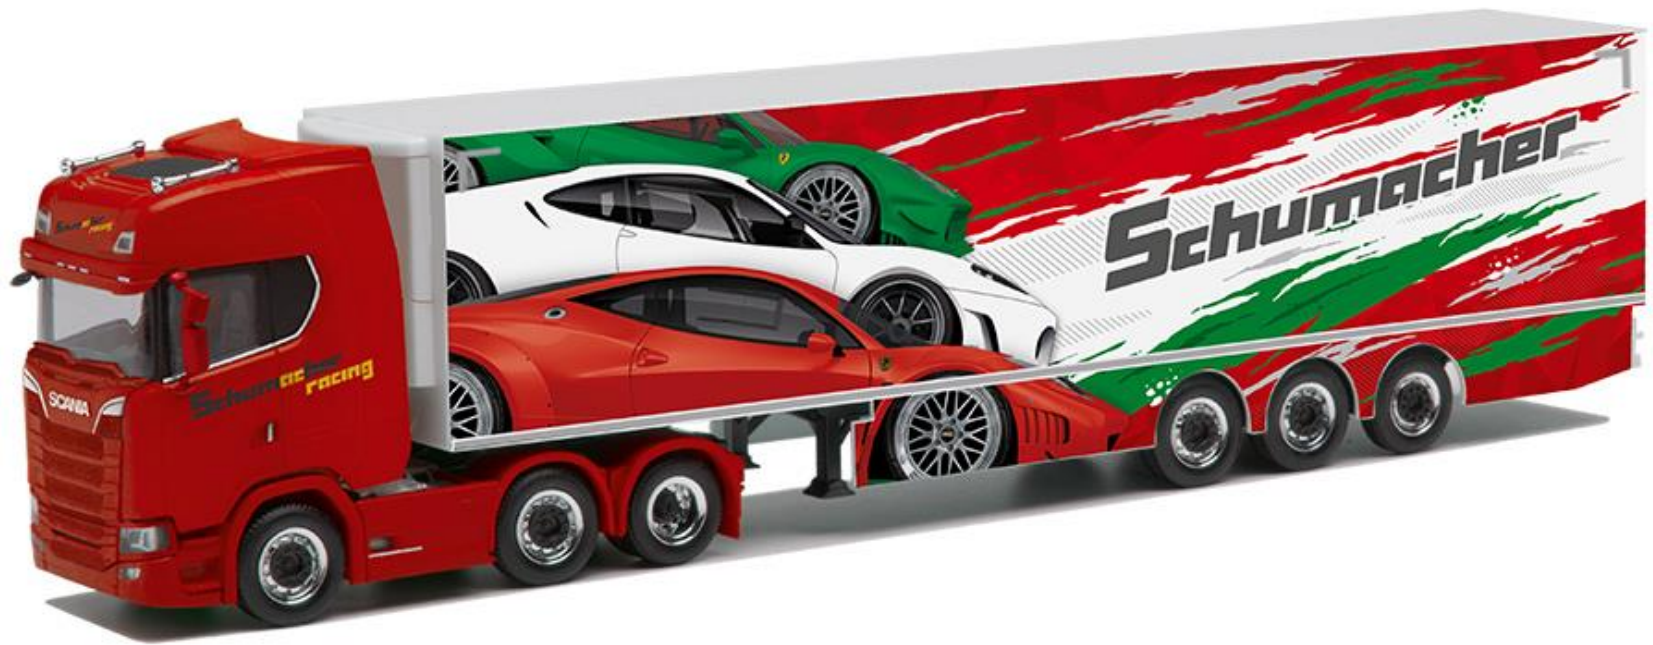

**H314237 Potthoff Beton, Iveco S-Way vvsp. EutersiloAufl.
38,50 €**

Info Februar 2022

Herpa-Neuheiten

**H313643 Schumacher , Scania CS HD vvsp. EuroKüKoAufl.
38,00 €**