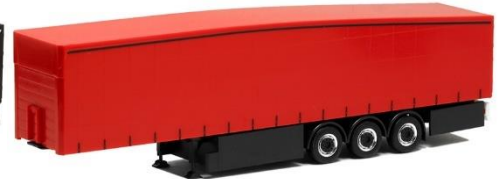

493555 Maersk „Rainbow“, 40ft. HighCube Container 9,95

Inhalt: 6 Stück
 691536 Highpipes für Zugm., verchromt 5,90
 (Zugm. nicht enthalten)

20ft. Bulkcontainer mit Domdeckeln 3,60

490012 kieselgrau

490013 silbergrau

490014 braun

490015 blau

20ft. open top Container 4,40

490020 rot

490018 weiß

490021 blau

490025 sandgelb

Schmitz Ecoflex-Gardinen PIAufl. 3achs bunt ist schön 😊

640460 weiß 12,50

640461 schwarz 12,50

640462 rot 12,50

640463 blau 12,50

640464 gelb 12,50

640465 silber lackiert 13,40

Kempf KippAuflieger -neue Farben-

670289 moosgrün 12,00