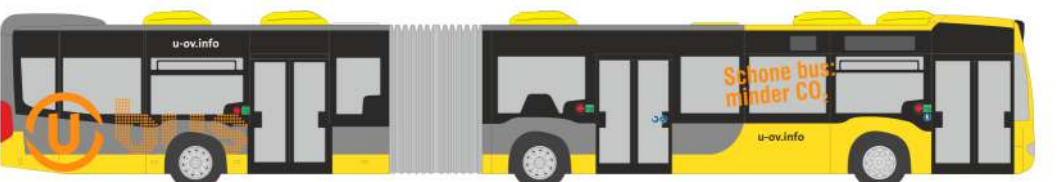

MERCEDES-BENZ Citaro G `11
„Mainzer Stadtwerke, Mainz“
68829 | 1:87 | D | 35,90 €

MERCEDES-BENZ Citaro G `12
„Pfleger, Böblingen“
69551 | 1:87 | D | 35,90 €

MERCEDES-BENZ Citaro G `12
„SWU, Ulm“
69552 | 1:87 | D | 35,90 €