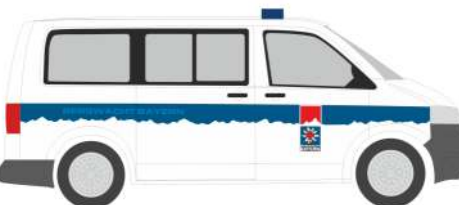

VOLKSWAGEN T5 `10
„Bergwacht Bayern“
53406 | 1:87 | D | 14,90 €