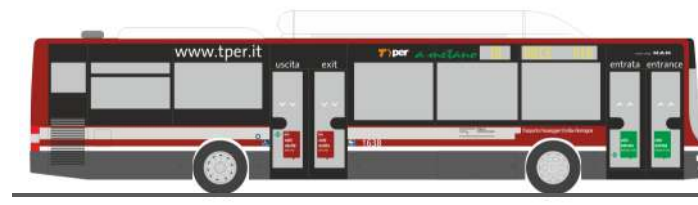

MAN Lion`s City Euro 6
„tper“
72706 | 1:87 | IT | 31,90 €