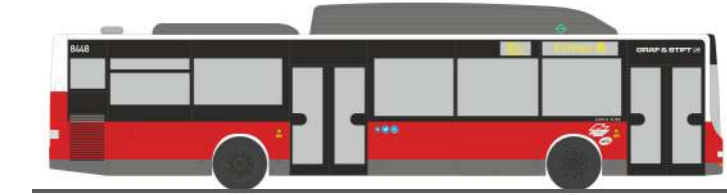

GRÄF & STIFT Lion`s City CNG
72710 | 1:87 | AT | 31,90 €