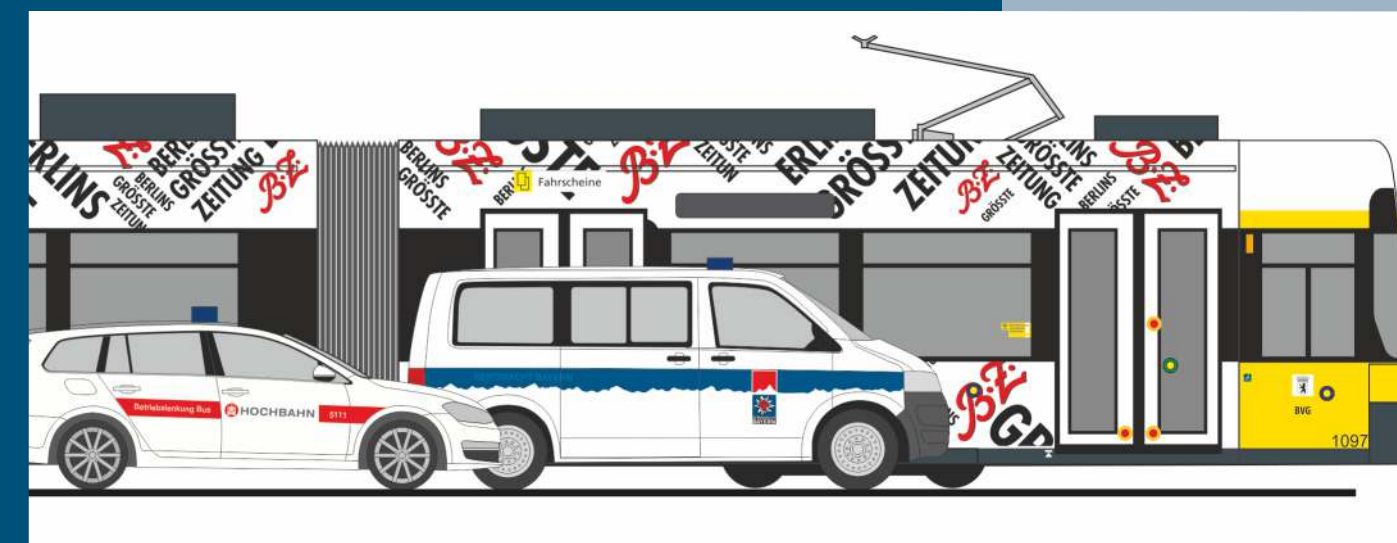

Made in Germany

NEUHEITEN 01.-02.2017

AUTOMODELLE
IN PERFEKTION

VOLKSWAGEN Caddy `11
„Kommunal“
31808 | 1:87 | D | 13,90 €

VOLKSWAGEN Golf 7 Variant
„Hamburger Hochbahn“
32201 | 1:87 | D | 15,90 €

RENAULT Trafic
„Ambulance“
51388 | 1:87 | F | 13,90 €