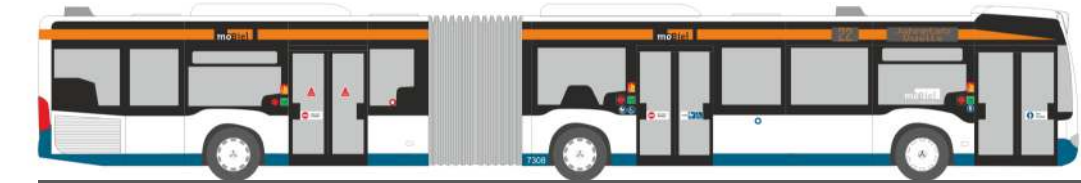

MERCEDES-BENZ Citaro G `11
„mobiel, Bielefeld“
68827 | 1:87 | D | 35,90 €