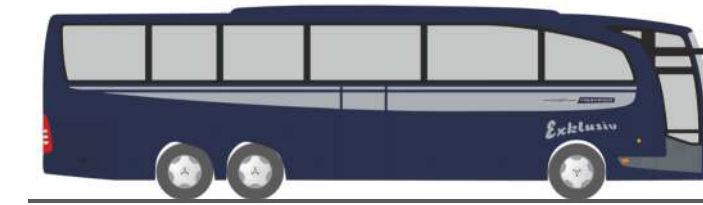

MERCEDES-BENZ Travego M Euro 6
„Vicari, Rodenbach“
69713 | 1:87 | D | 29,90 €