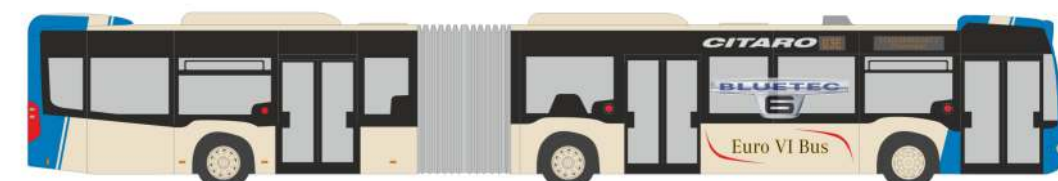

MERCEDES-BENZ Citaro G `11
„Mainzer Stadtwerke, Mainz“
68829 | 1:87 | D | 35,90 €

MERCEDES-BENZ Citaro G `12
„Pfleger, Böblingen“
69551 | 1:87 | D | 35,90 €

MERCEDES-BENZ Citaro G `12
„SWU, Ulm“
69552 | 1:87 | D | 35,90 €

EINSATZ SERIE 1:87

WIETMARSCHER AMBULANZF. Design-RTW
„Rettungsdienst Bonn“
72033 | 1:87 | D | 24,90 €

BAHN edition Nr. 43

MERCEDES-BENZ Integro
„Süd-niedersachsenbus“
63264 | 1:87 | D | 27,90 €

BAHN edition Nr. 44