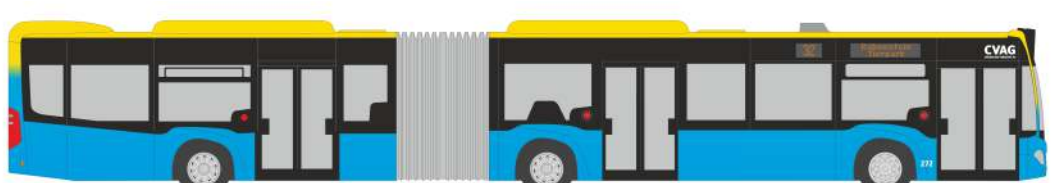

MERCEDES-BENZ Citaro G `12
„CVAG, Chemnitz“
73604 | 1:87 | D | 35,90 €