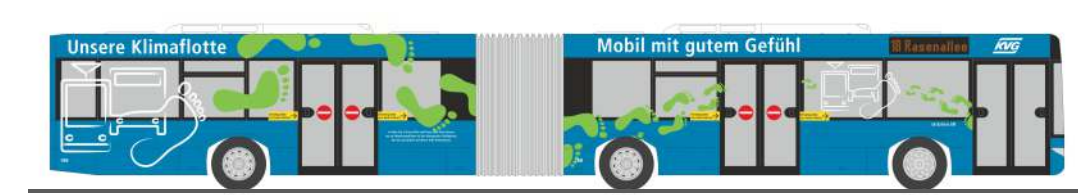

SOLARIS Urbino 18
66863 | 1:87 | D | 33,90 €