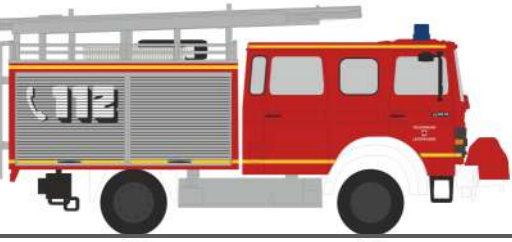

VOLKSWAGEN T5 `10
„Katastrophenschutz Main-Spessart“
53607 | 1:87 | D | 14,90 €

GSF RTW
„Malteser Rietberg“
61749 | 1:87 | D | 20,90 €

WIETMARSCHER AMBULANZ RTW
„SAMU“
61799 | 1:87 | FR | 20,90 €

MAN Dekon-P
„ABC-Zug Main-Spessart“
68042 | 1:87 | D | 23,90 €