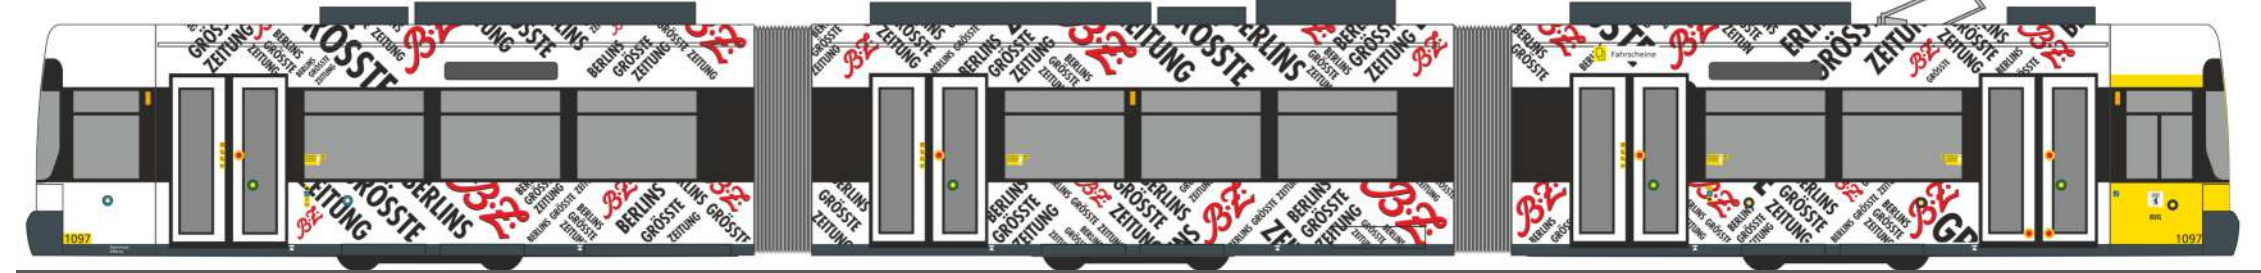

ADTRANZ GT6
„BVG - B.Z.“
STRA01002 | 1:87 | D | 89,90 €