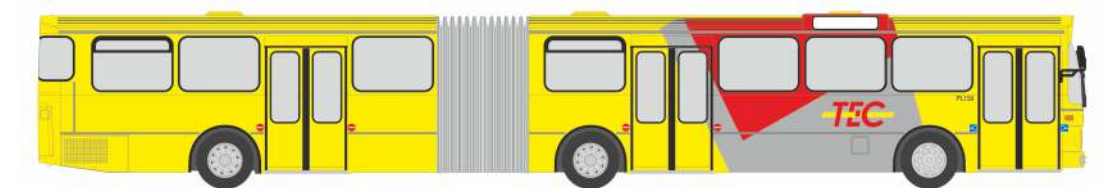

MAN Lion's City G Euro 6
„Emile Weber“
72754 | 1:87 | LU | 35,90 €

SOLARIS Urbino 18`14
„Hagener Straßenbahn“
73113 | 1:87 | D | 35,90 €

MERCEDES-BENZ O 305 G
„PTT“
74502 | 1:87 | CH | 42,90 €

MERCEDES-BENZ O 305 G
„Mülheimer Verkehrsgesellschaft“
74509 | 1:87 | D | 42,90 €