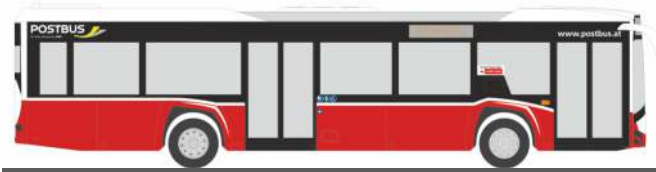

SOLARIS Urbino 12 `14
„Postbus - Wiener Linien“
73015 | 1:87 | AT | 31,90 €