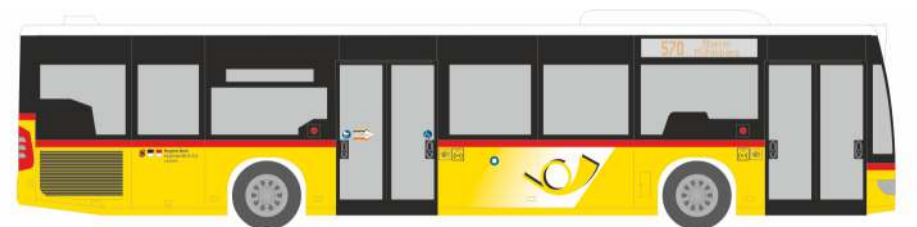

MERCEDES-BENZ Citaro `06
„Die Post, Laupen“
14242 | 1:43 | CH | 72,90 €