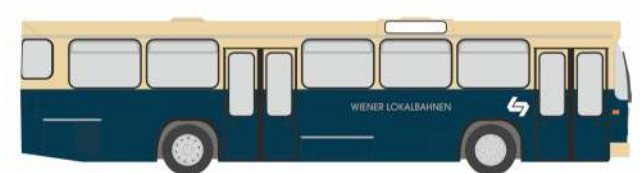

MAN SL 200
„Wiener Lokalbahn“
72327 | 1:87 | AT | 30,90 €