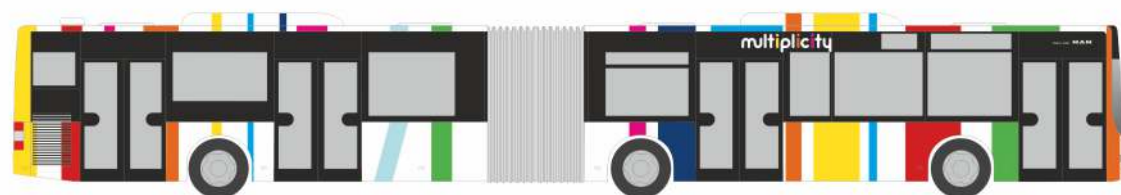

MERCEDES-BENZ O 305
„BVG - Möbel Hübner“
74309 | 1:87 | D | 33,90 €

MERCEDES-BENZ Citaro
„Madrid“
16189 | 1:160 | ES | 18,90 €

VOLKSWAGEN Caddy
„Brandweer“
16980 | 1:160 | NL | 10,90 €

MERCEDES-BENZ Citaro `06
„Die Post, Laupen“
14242 | 1:43 | CH | 72,90 €