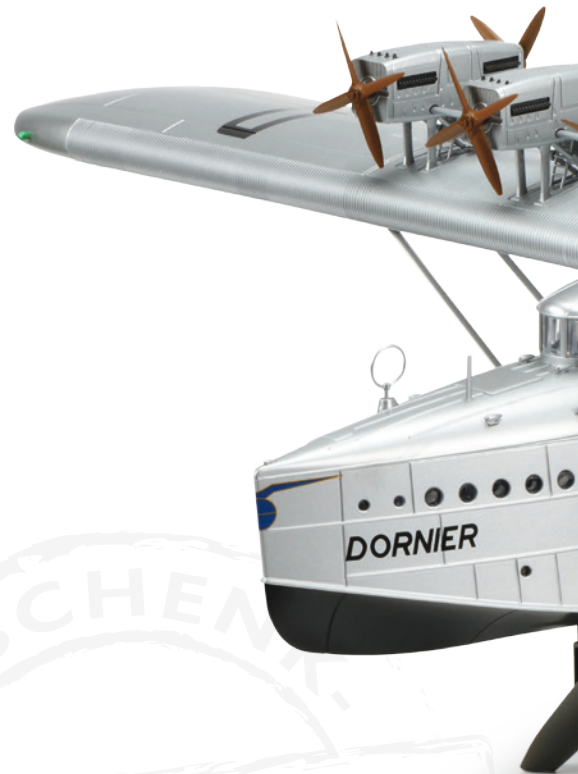

LIMITED EDITION 500

45 000 9600

↔ 160mm 📦 350g

Goggomobil Limousine, hellblau-weiß/light-blue white

4 007864 000302

LIMITED EDITION 500

45 000 9900

↔ 165mm 📦 340g

Zündapp Janus, blau/blue

4 007864 000432