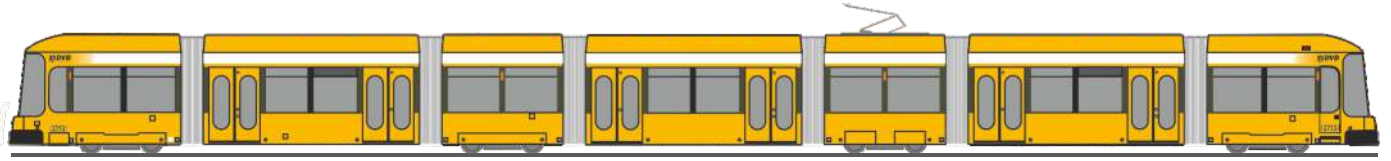

STREETSCOOTER Work L
„DHL, München“
33014 | 1:87 | D | 15,90 €

STREETSCOOTER Work
„DHL, Stuttgart“
33010 | 1:87 | D | 15,90 €

STREETSCOOTER Work
„Deutsche Post“
33007 | 1:87 | D | 15,90 €

STREETSCOOTER Work L
„Deutsche Post“
33015 | 1:87 | D | 15,90 €