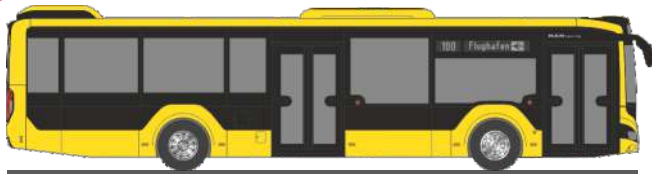

Siemens Combino
„Dresdner Verkehrsbetriebe AG“
STRA01034 | 1:87 | D | 149,00 €

Der neue MAN Lion's City

Quelle: www.fahrverkehr-franken.de

FORMNEUHEIT

MAN Lion's City 12 2018
„Vorführdesign“
75301 | 1:87 | D | 36,90 €