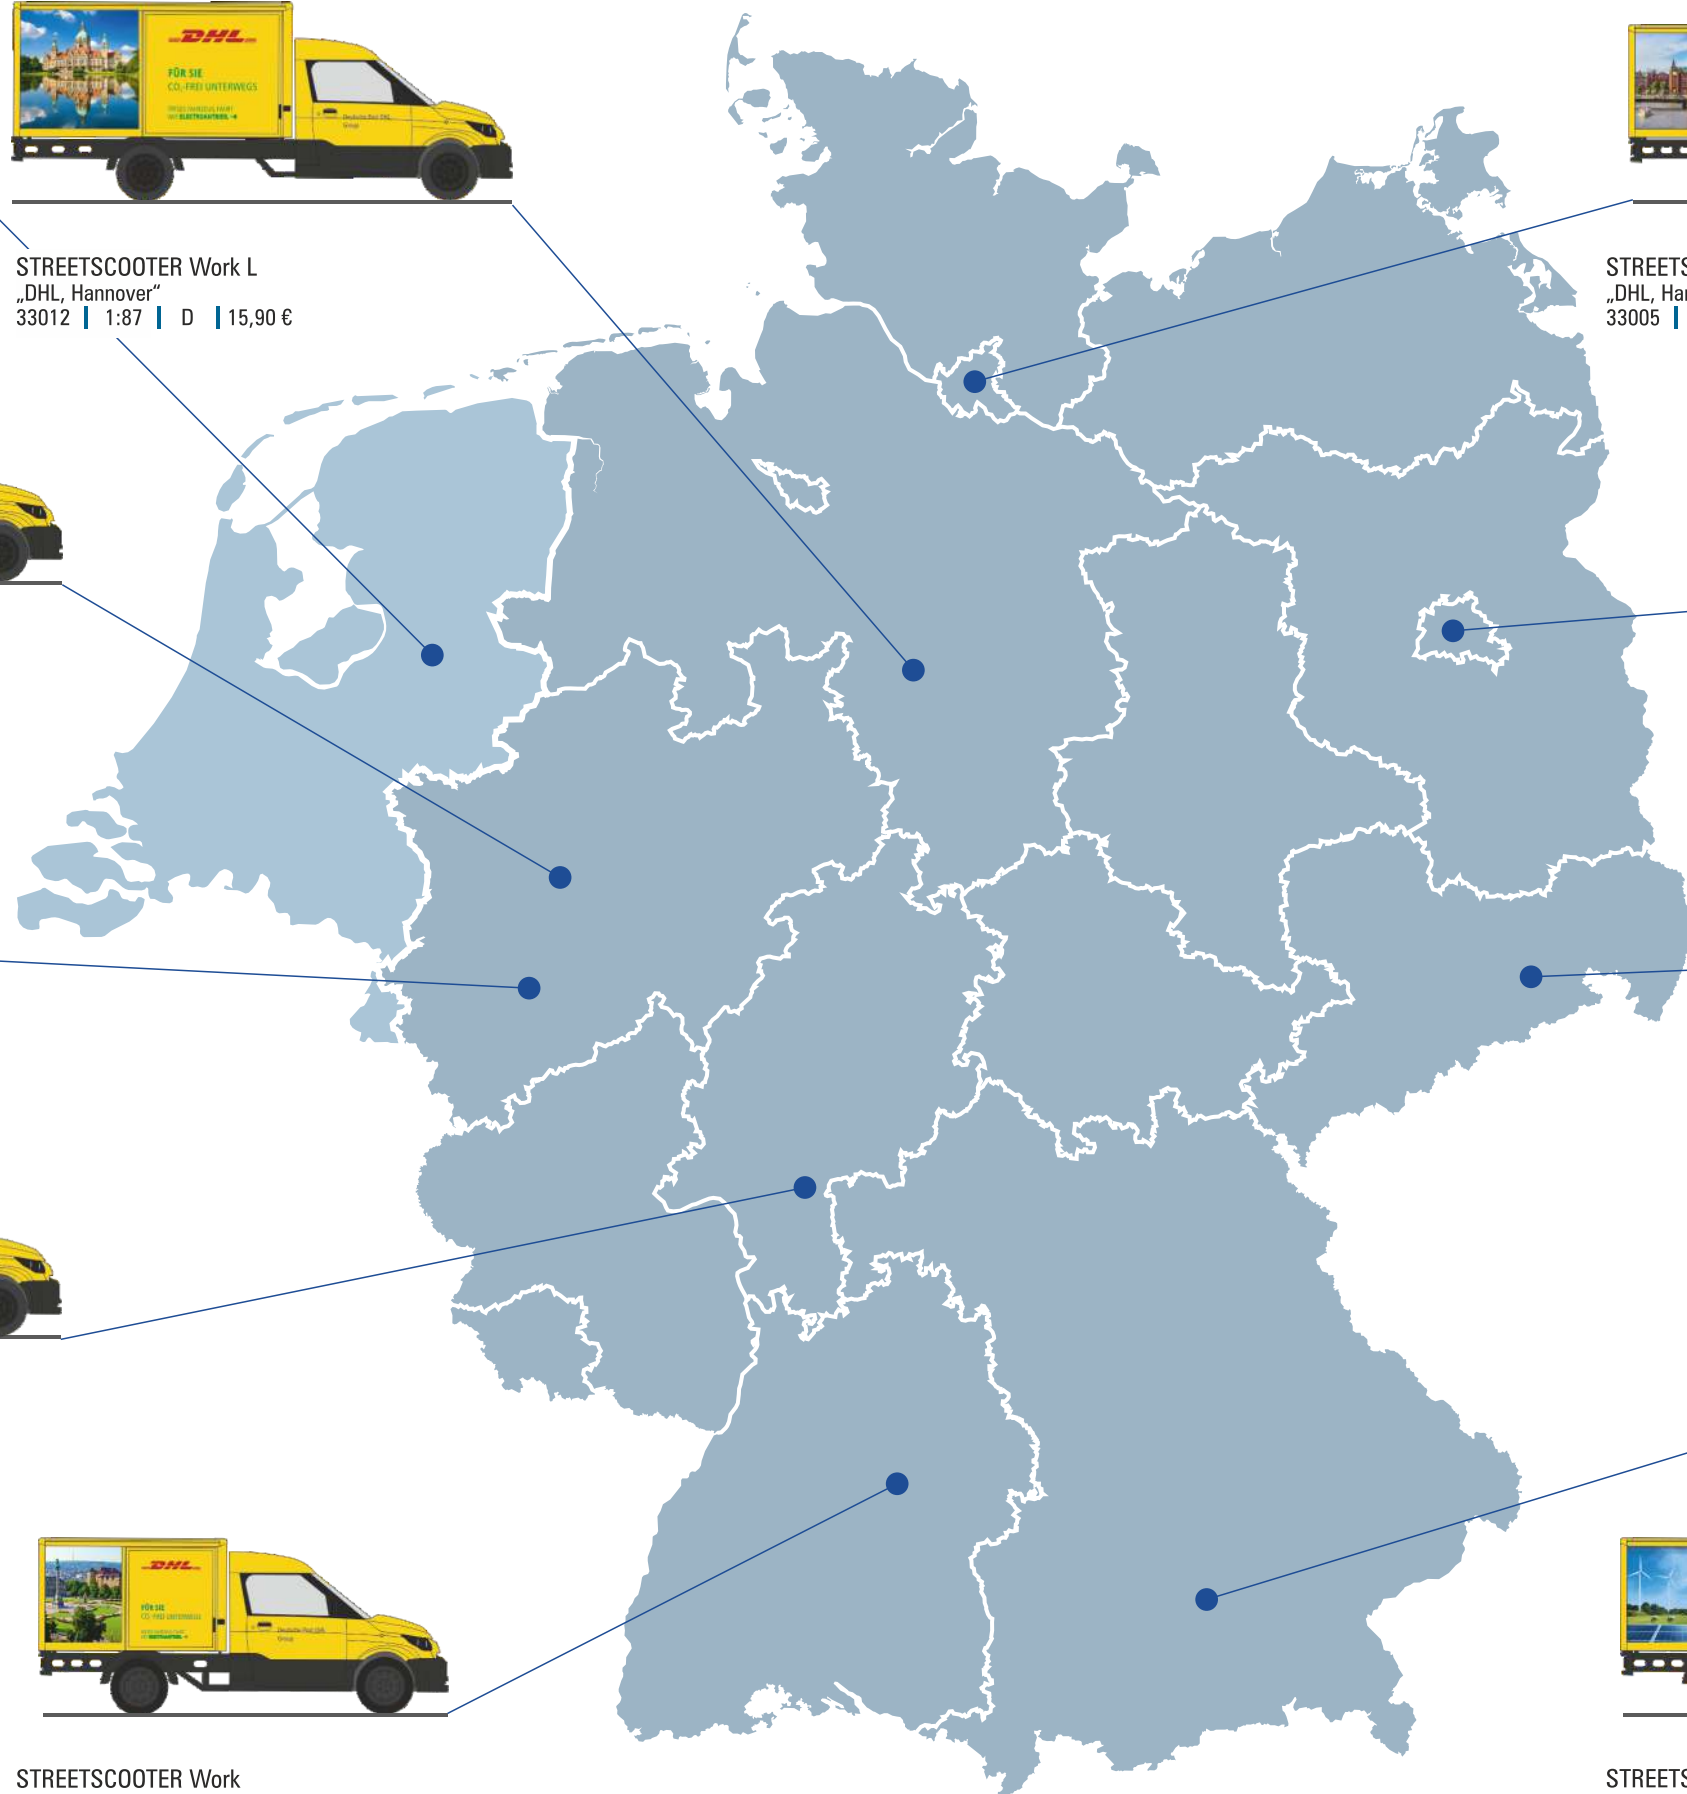

STREETSCOOTER Work
„post.nl“
33016 | 1:87 | NL | 15,90 €

STREETSCOOTER Work L
„DHL, Hannover“
33012 | 1:87 | D | 15,90 €

STREETSCOOTER Work **NH 05.-06. 2018**
„DHL, Hamburg“
33005 | 1:87 | D | 15,90 €

STREETSCOOTER Work L
„DHL, Bochum (Ruhrgebiet)“
33009 | 1:87 | D | 15,90 €

STREETSCOOTER Work L **NH SPWM 2018**
„DHL, Berlin“
33002 | 1:87 | D | 15,90 €

STREETSCOOTER Work
„DHL, Köln“
33008 | 1:87 | D | 15,90 €

STREETSCOOTER Work L
„DHL, Dresden“
33013 | 1:87 | D | 15,90 €

STREETSCOOTER Work L
„DHL, Frankfurt“
33011 | 1:87 | D | 15,90 €

STREETSCOOTER Work L
„DHL, München“
33014 | 1:87 | D | 15,90 €

STREETSCOOTER Work
„DHL, Stuttgart“
33010 | 1:87 | D | 15,90 €

STREETSCOOTER Work
„Deutsche Post“
33007 | 1:87 | D | 15,90 €

STREETSCOOTER Work L
„Deutsche Post“
33015 | 1:87 | D | 15,90 €