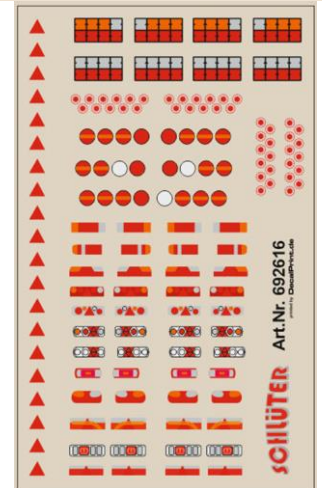

(chrom-silber-farbig)

*Stück für Stück  
4,00 €*

692659 rot (Abbildung) / auch lieferbar in blau (692658), silber (692660) und gelb (692661)