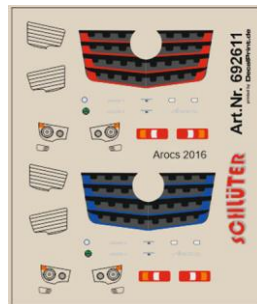

(chrom-silber-farbig)

*Stück für Stück  
4,00 €*

692659 rot (Abbildung) / auch lieferbar in blau (692658), silber (692660) und gelb (692661)