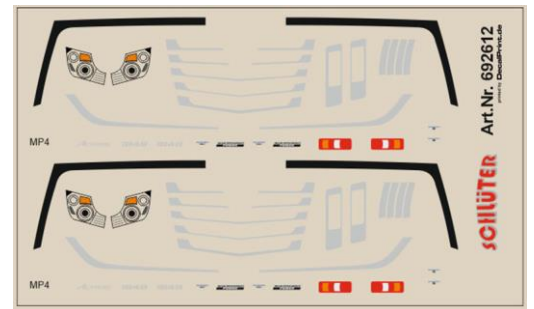

(chrom-silber-farbig)

*Stück für Stück  
4,00 €*

692659 rot (Abbildung) / auch lieferbar in blau (692658), silber (692660) und gelb (692661)