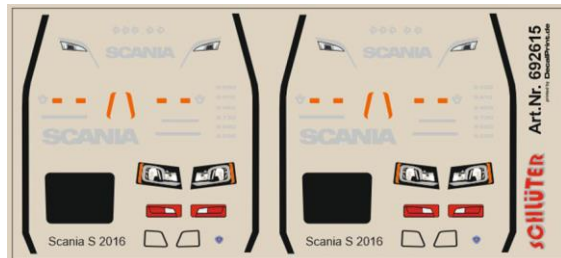

(chrom-silber-farbig)

*Stück für Stück  
4,00 €*

692659 rot (Abbildung) / auch lieferbar in blau (692658), silber (692660) und gelb (692661)