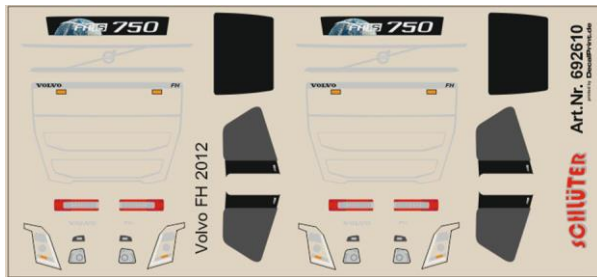

(chrom-silber-farbig)

*Stück für Stück  
4,00 €*

692659 rot (Abbildung) / auch lieferbar in blau (692658), silber (692660) und gelb (692661)