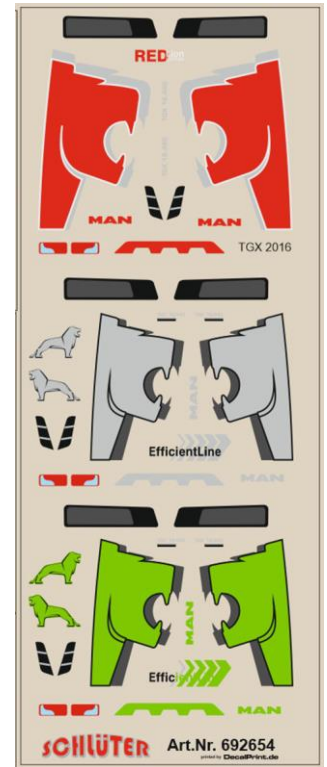

(chrom-silber-farbig)

*Stück für Stück  
4,00 €*

692659 rot (Abbildung) / auch lieferbar in blau (692658), silber (692660) und gelb (692661)