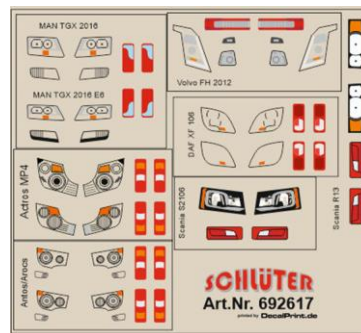

(chrom-silber-farbig)

*Stück für Stück  
4,00 €*

692659 rot (Abbildung) / auch lieferbar in blau (692658), silber (692660) und gelb (692661)