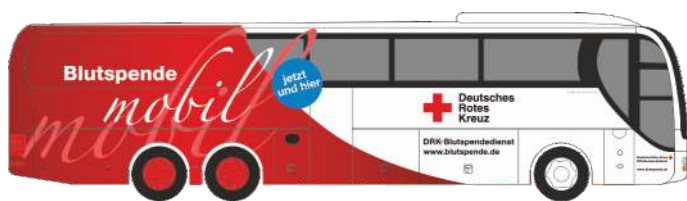

MAN Lion's Coach L
„DRK Blutspendedienst“
64289 | 1:87 | D | 32,90 €