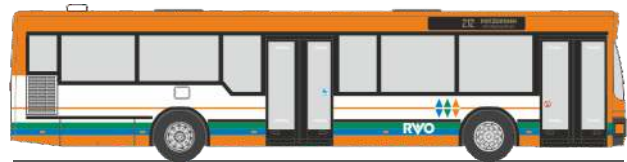

MAN NL 202-2
„RVO“
75018 | 1:87 | D | 32,90 €

alle Preise inkl. 19% MwSt.