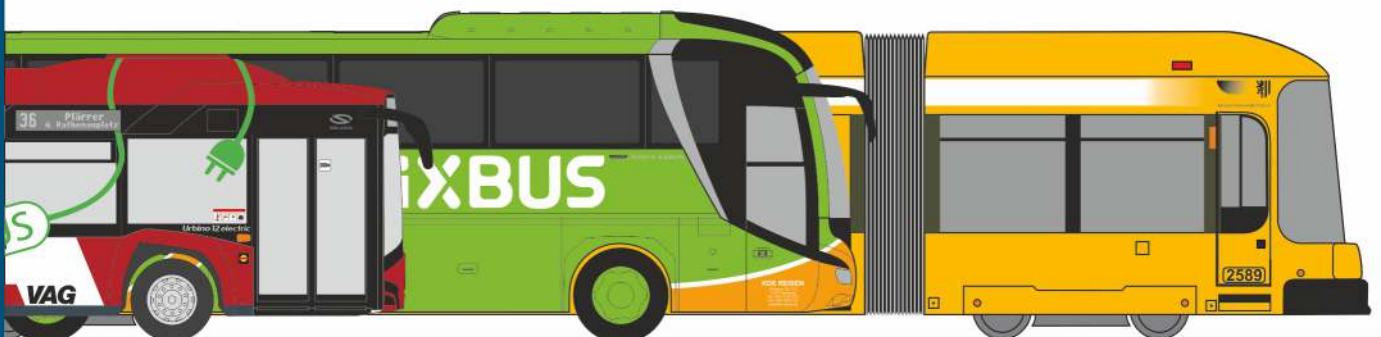

# NEUHEITEN 09.-10.2018

RIETZEAUTOMODELLE

AUTOMODELLE  
IN PERFEKTION

VOLKSWAGEN T5 '10  
„Kärcher Service“  
31627 | 1:87 | D | 15,90 €

VOLKSWAGEN Golf 7 Variant  
„Wiener Linien“  
32204 | 1:87 | AT | 15,90 €