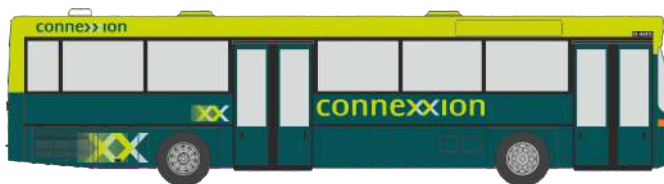

MERCEDES-BENZ O 405
„Connexion“
71836 | 1:87 | NL | 33,90 €