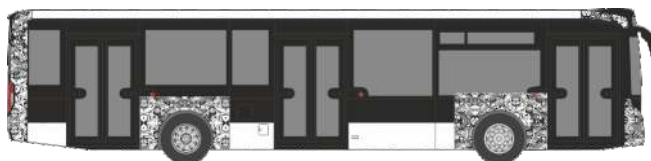

MAN Lion's City 12 ´18
„Erbkönig - Testfahrzeug“
75307 | 1:87 | D | 33,90 €