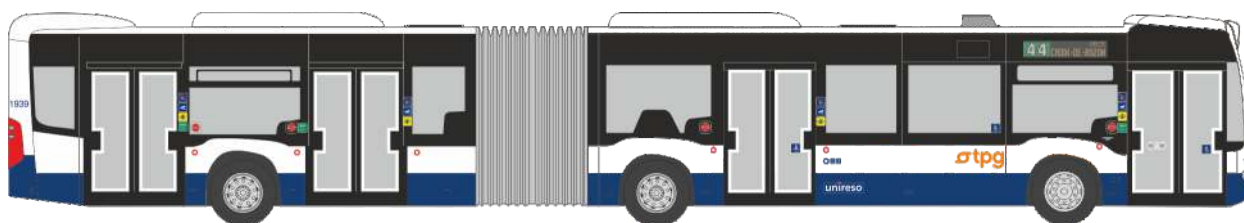

MERCEDES-BENZ Citaro G ´12
„TPG“
69564 | 1:87 | CH | 36,90 €