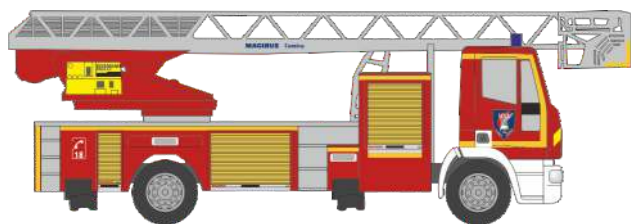

MAGIRUS Alufire HLF 10
„Feuerwehr Habichtswald“
68309 | 1:87 | D | 26,90 €

MAGIRUS DLK 32
„CSP Remiremont“
68567 | 1:87 | FR | 28,90 €