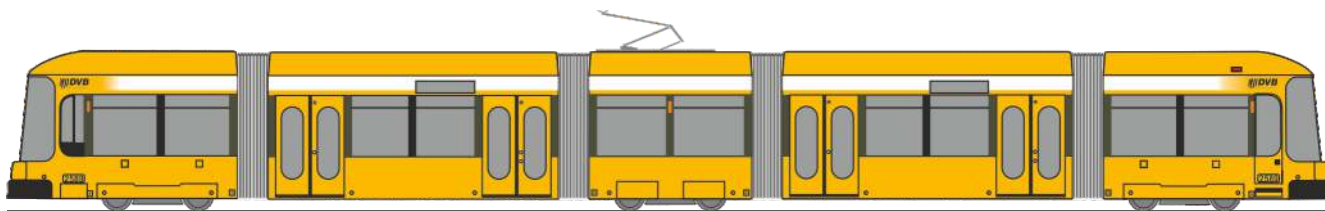

DUEWAG ZR
„DVB Dresden“
STRA01037 | 1:87 | D | 129,90 €