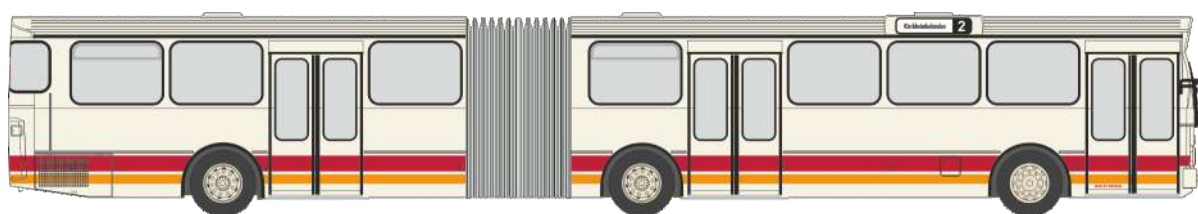

MERCEDES-BENZ O 305 G
„Wolff-Reisen/ORN - Mainz“
74528 | 1:87 | D | 39,90 €