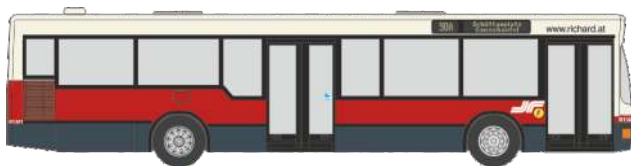

GRÄF&STIFT 202-2
„Dr. Richard“
75007 | 1:87 | AT | 33,90 €