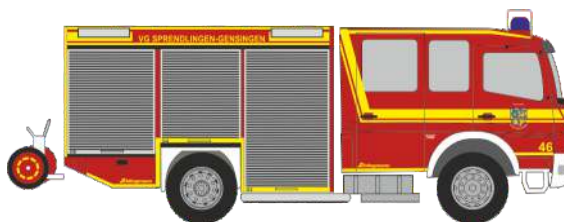

VOLKSWAGEN T5 '03  
„Berufsrettung Wien“  
51914 | 1:87 | AT | 16,90 €

WIETMARSCHER Ambulanzf. - RTW Facelift  
„ASB Schweinfurt“  
61729 | 1:87 | D | 20,90 €

WIETMARSCHER Ambulanzf. - RTW Facelift  
„Maltaser Köln“  
61732 | 1:87 | D | 20,90 €

WIETMARSCHER Ambulanzf. - Design RTW  
„DRK Esslingen“  
72042 | 1:87 | D | 20,90 €

WIETMARSCHER Ambulanzf. - Design RTW  
„Rettungsdienst Feuerwehr Siegburg“  
72043 | 1:87 | D | 20,90 €

SCHLINGMANN HLF 20  
„Feuerwehr Sprendlingen“  
68261 | 1:87 | D | 26,90 €