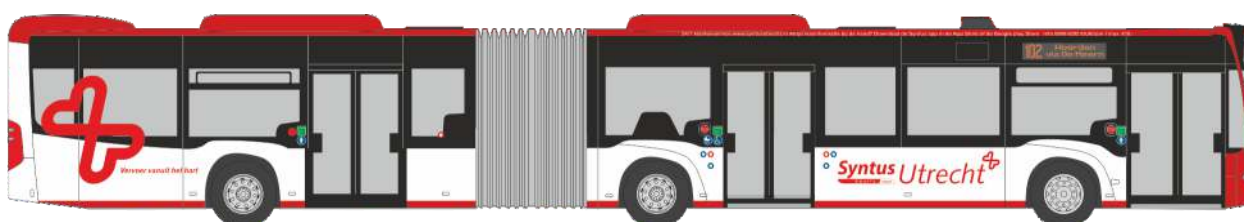

MERCEDES-BENZ Citaro G ´15
„Syntus Utrecht“
73623 | 1:87 | NL | 36,90 €