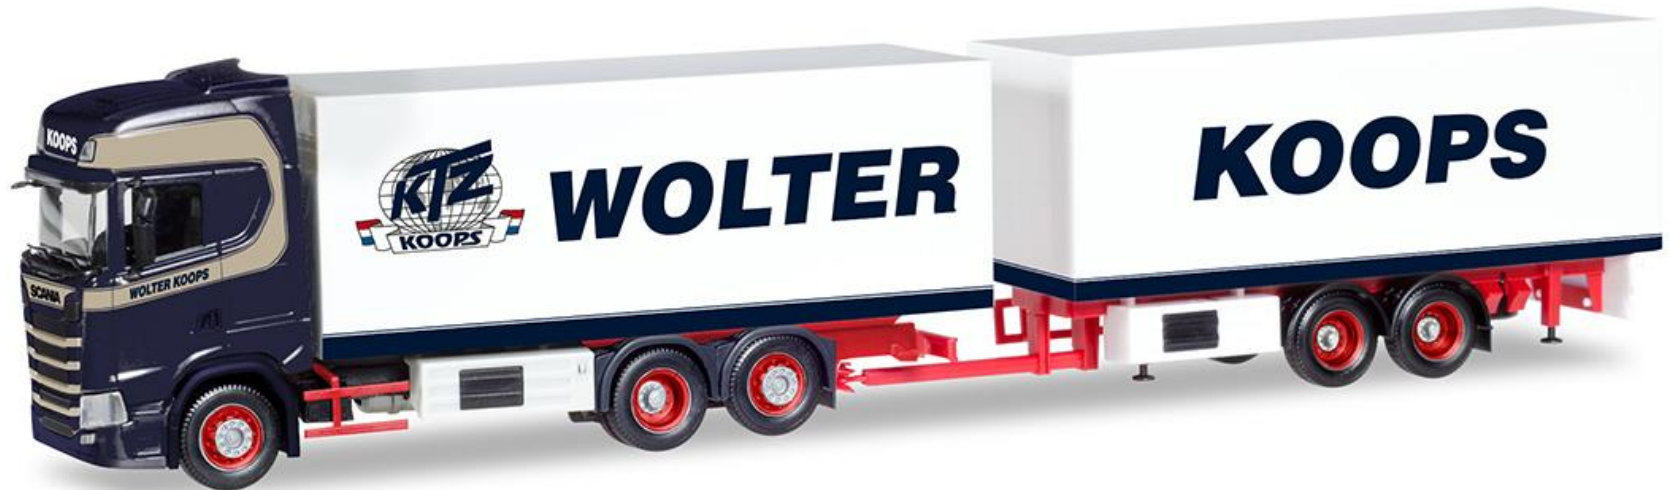

Info September 2018

Herpa-Neuheiten

**H308946 Wolter Koops, Scania CS HD Tandem KüKo HZ
(NL) 35,00 €**