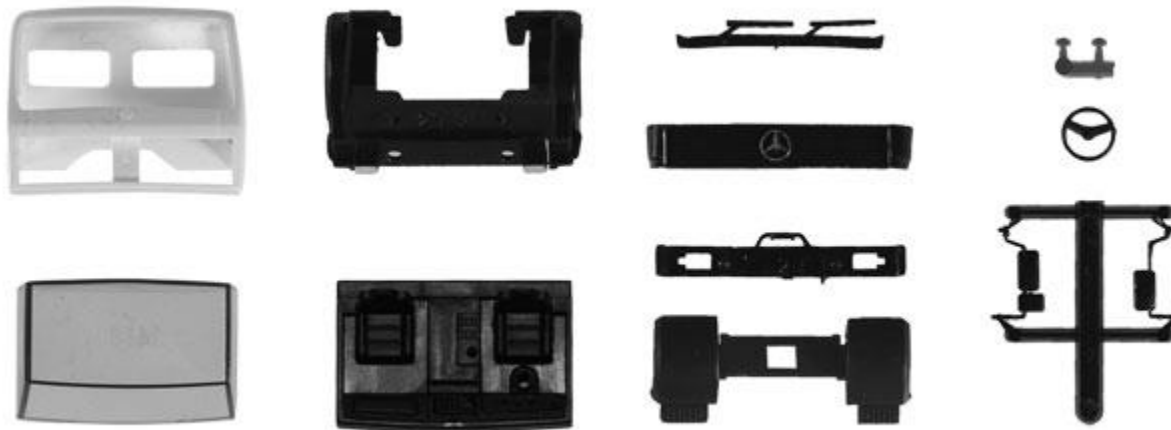

Info Oktober 2018

Herpa-Neuheiten

**H084864 Fahrerhaus Mercedes-Benz SK 1988, kurzes
Fahrerhaus Inhalt: 2 Stück 12,00 €**