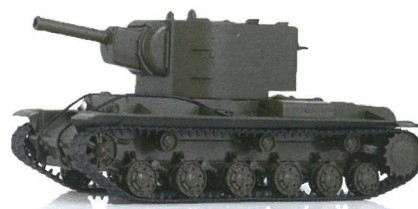

SSM NEUHEITEN 05-06 2019

Start Scale Models
Distributed by Herpa in Europe

83SSM1342
Tatra 815 UDS-114A Schaufelkran / Tatra-815 UDS-114A Excavator

F 1/43

89,95 €

83SSM1345
Tatra 815S3 Baukipper / Tatra-815S3

F 1/43

69,50 €

83SSM1346
Tatra 815V26 Planen-LKW / Tatra-815V26

F 1/43

69,50 €

83SSM3024
Objekt 279 Panzer / Object-279 tank

F 1/43

69,50 €

83SSM3033
KV-2 Panzer / KV-2 tank

F 1/43

69,50 €

83SSM3035
IS-2 Panzer / IS-2 tank

F 1/43

69,50 €

83SSM7021
MAZ-5217 Kofferaufleger / MAZ-5217 trailer

F 1/43