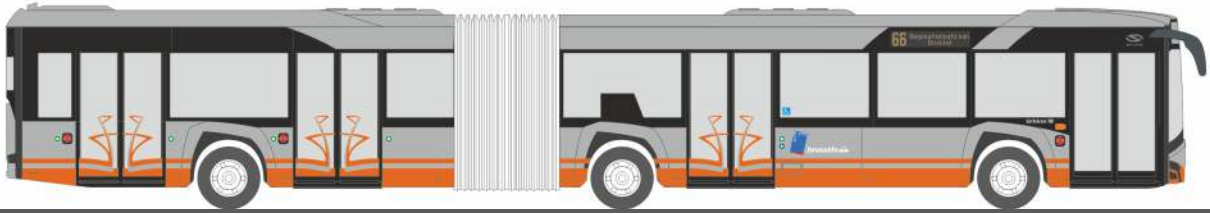

SOLARIS Urbino 18 `14
„STIB“
73128 | 1:87 | BE | 36,90 €