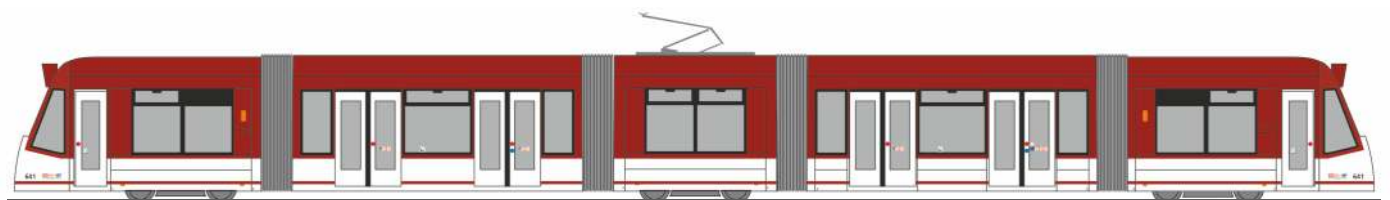

SIEMENS Combino
„EVAG, Erfurt“
STRA01057 | 1:87 | D | 129,90 €