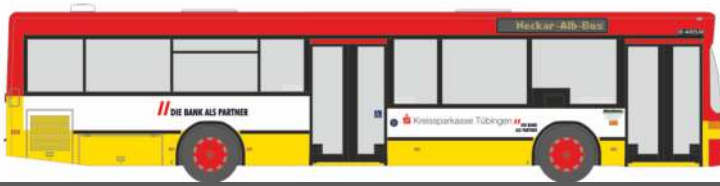

MERCEDES-BENZ O 405 N2
„Omnibus Kocher - Sparkasse Tübingen“
75238 | 1:87 | D | 32,90 €