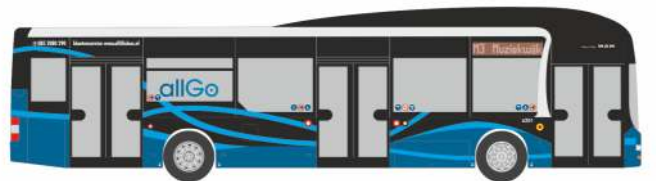

MERCEDES-BENZ Citaro
„Veolia“
62499 | 1:87 | NL | 32,90 €

MERCEDES-BENZ Citaro `12
„Regiobus“
69491 | 1:87 | AT | 32,90 €

MERCEDES-BENZ Citaro
„THW Pirmasens“
69909 | 1:87 | D | 32,90 €

MAN SL 200
„Grazer Verkehrsbetriebe - Fahrschule“
72347 | 1:87 | AT | 32,90 €