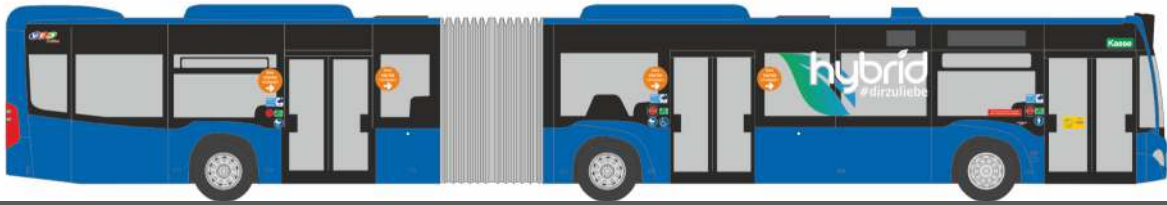

MERCEDES-BENZ Citaro G Hybrid `15
„Stadtwerke - Verkehrsgesellschaft Wilhelmshaven GmbH“
73652 | 1:87 | D | 36,90 €