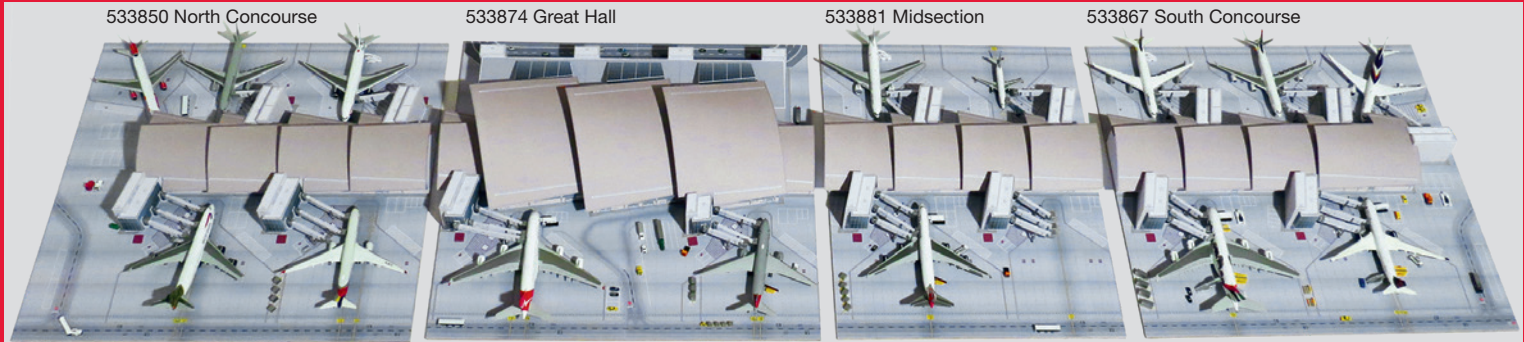

← 2,9 cm **F** **K** **1/500**
19,95 €

533706
Airport Bus Set 4-in-1 set

Landfreigabe für Ihre Modelle am LAX erteilt – Jetzt können Sie das internationale Terminal von Los Angeles im Maßstab 1:500 nachbauen. Jedes Set enthält neben den Kartonbögen und kleinen Kunststoffteilen eine detailliert ausgearbeitete Bodenplatte sowie eine ausführliche Anleitung mit vielen Tipps, um Einsteigern eine leichte Umsetzung zu ermöglichen. Your models are cleared for landing at LAX – Now you can build the international terminal of Los Angeles in the 1/500 scale. In addition to the cardboard construction sheets and small plastic parts, each set contains a highly-detailed base plate as well as an extensive instruction booklet with several tips, making it easy for beginners to get started.