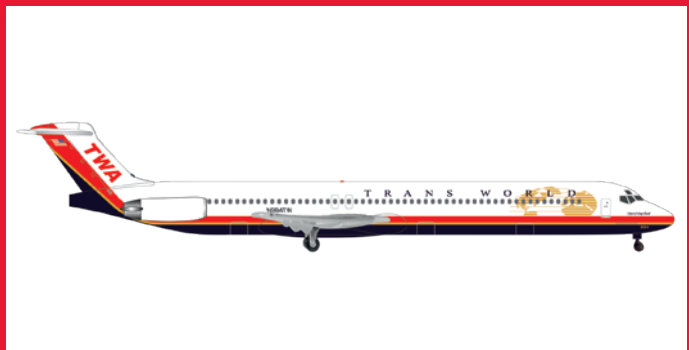

↔ 9,0 cm (M) **1/500**
533737 26,95 €
TWA - Trans World Airlines McDonnell Douglas MD-83 – N984TW „Spirit of Long Beach“