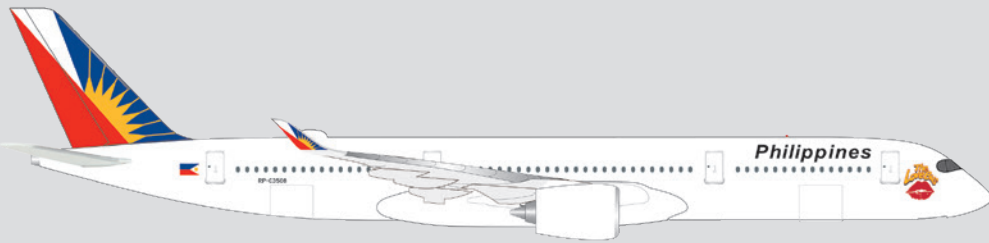

30x 40 cm **F** **1/500**
39,95 €

533881
Los Angeles - Tom Bradley International Terminal - Midsection
Kartonbausatz inklusive Bodenplatte / cardboard construction set, baseplate included

533836
Philippine Airlines Airbus A350-900 – RP-C3508 „The Love Bus“