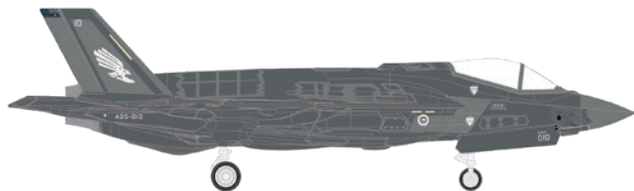

Photo: Bildarchiv ETH Zürich

↔ 9,9 cm (M) 1/200
59,95 €

570558
Swissair Douglas DC-3 - neutrality color scheme - HB-IRO

↔ 12,3 cm (M) 1/200
64,95 €

570565
Widerøe De Havilland Canada DHC-7 - LN-WFE

Photo: LTS LuftTaxi-Service

↔ 6,4 cm (M) 1/200
42,95 €

570602
Classic-Antonov / LTS Luft Taxi Service Antonov AN-2 - D-FBAW / 804
„Anushka“

↔ 36,9 cm (K) 1/200
79,95 €

570572
British Airways Airbus A350-1000 - G-XWBA

↔ 7,8 cm (M) 1/200
29,95 €