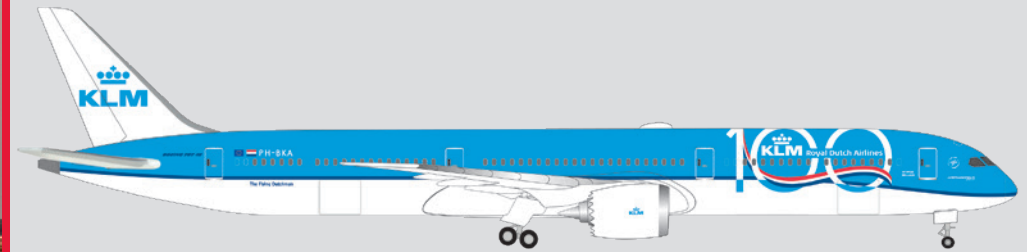

Photo: Oliver Holzbauer

533683
Air Namibia Airbus A330-200 – V5-ANO

↔ 11,8 cm (M) **1/500**
32,95 €

533751
KLM Boeing 787-10 Dreamliner - 100th Anniversary – PH-BKA

↔ 13,7 cm (M) **1/500**
33,95 €

© 2019 Emirates Group