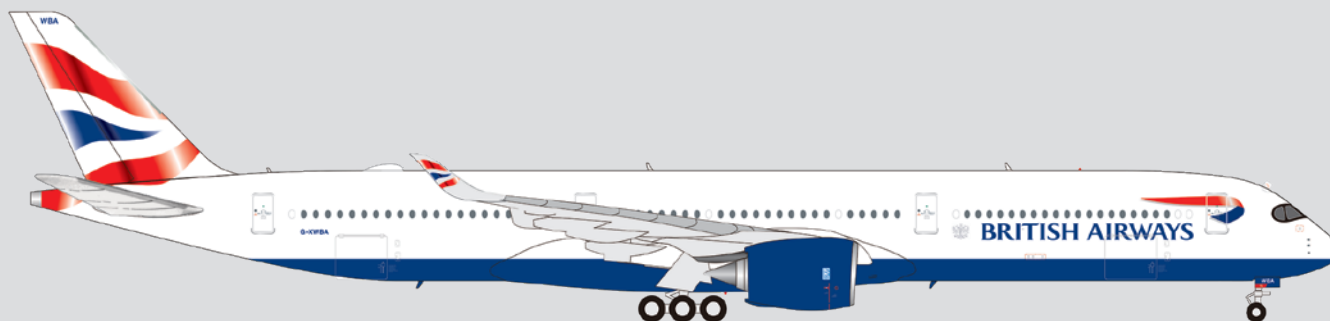

Photo: Bildarchiv ETH Zürich

↔ 9,9 cm (M) 1/200
59,95 €

570558
Swissair Douglas DC-3 - neutrality color scheme - HB-IRO

↔ 12,3 cm (M) 1/200
64,95 €

570565
Widerøe De Havilland Canada DHC-7 - LN-WFE

Photo: LTS LuftTaxi-Service

↔ 6,4 cm (M) 1/200
42,95 €

570602
Classic-Antonov / LTS Luft Taxi Service Antonov AN-2 - D-FBAW / 804
„Anushka“

↔ 36,9 cm (K) 1/200
79,95 €

570572
British Airways Airbus A350-1000 - G-XWBA

↔ 7,8 cm (M) 1/200
29,95 €