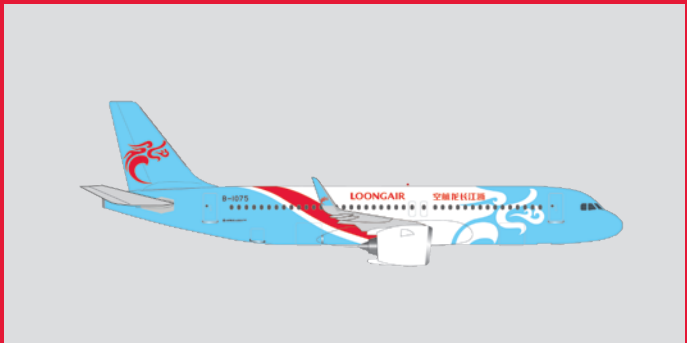

↔ 7,5 cm (M) **1/500**
533775 25,95 €
Loong Air Airbus A320neo – B-1075