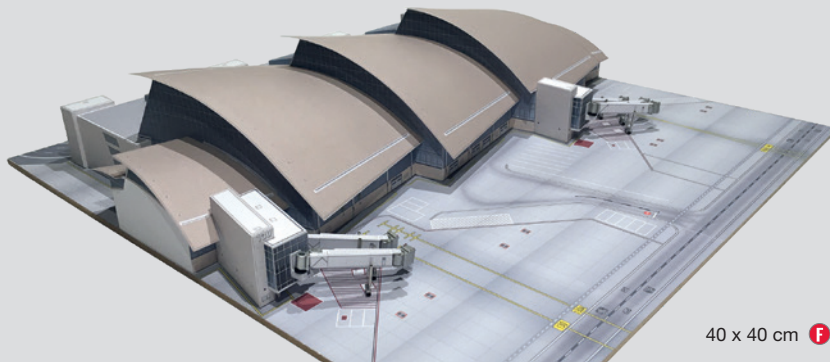

533850
Los Angeles - Tom Bradley International Terminal - North Concourse
Kartonbausatz inklusive Bodenplatte / cardboard construction set, baseplate included

40 x 40 cm **F** **1/500**
39,95 €

533874
Los Angeles - Tom Bradley International Terminal - Great Hall
Kartonbausatz inklusive Bodenplatte / cardboard construction set, baseplate included