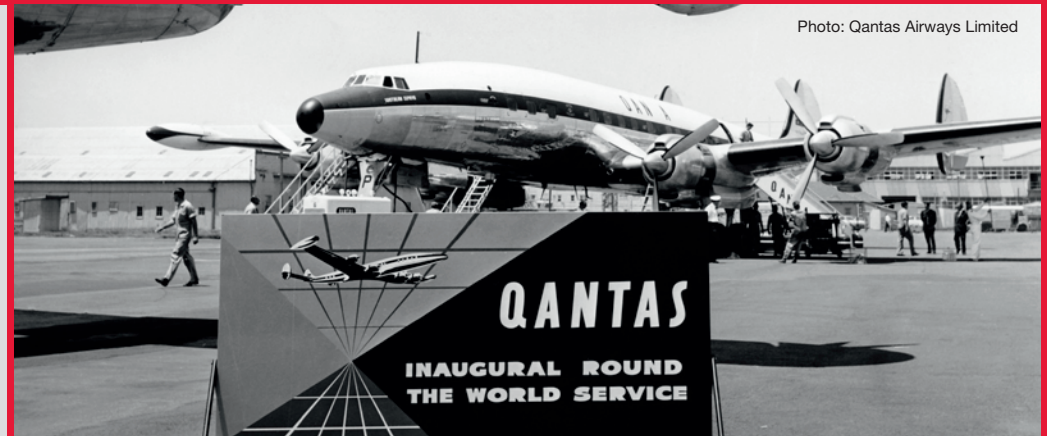

↔ 13,4 cm (M) 1/500
32,95 €

570619
Air Canada Airbus A220-300

↔ 19,4 cm (M) 1/200
69,95 €

533843
TAP Air Portugal Airbus A330-900 neo – CS-TUI „100th Aircraft“

↔ 12,7 cm (M) 1/500
34,95 €

Photo: Qantas Airways Limited