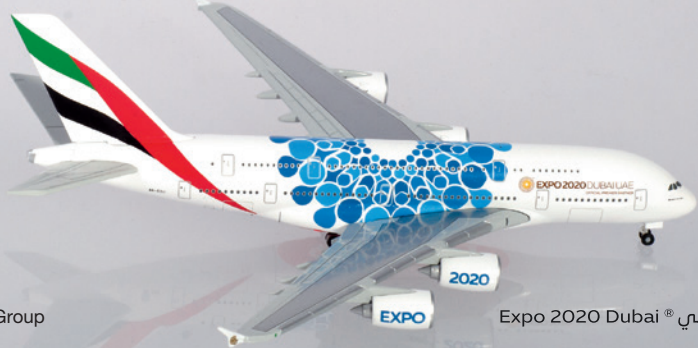

Photo: Oliver Holzbauer

533683
Air Namibia Airbus A330-200 – V5-ANO

↔ 11,8 cm (M) **1/500**
32,95 €

533751
KLM Boeing 787-10 Dreamliner - 100th Anniversary – PH-BKA

↔ 13,7 cm (M) **1/500**
33,95 €

© 2019 Emirates Group

533713
Emirates Airbus A380 - Expo 2020 Dubai „Mobility“ Livery – A6-EOC

↔ 14,5 cm (M) **1/500**
36,95 €

© 2019 Emirates Group

533720
Emirates Boeing 777-300ER - Expo 2020 Dubai „Sustainability“ Livery – A6-ENB