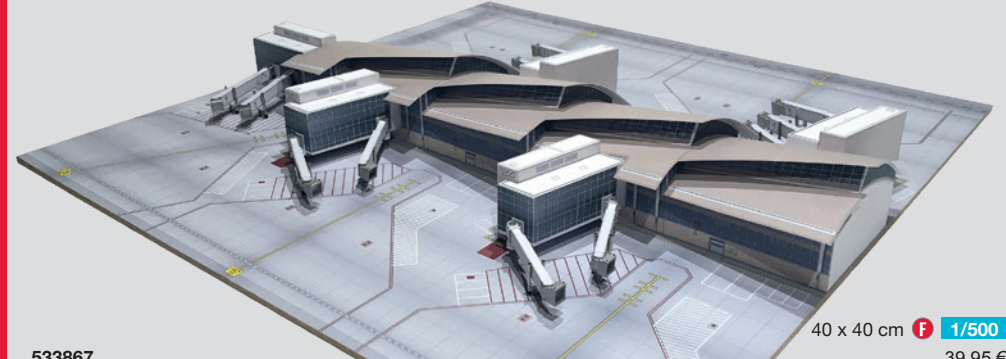

40 x 40 cm **F** **1/500**
39,95 €