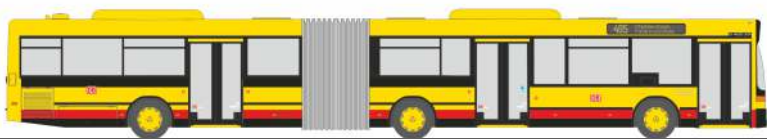

MERCEDES-BENZ O 405 GN2
„Rheinpfalzbus“
76417 | 1:87 | D | 36,90 €

alle Preise inkl. 19% MwSt.