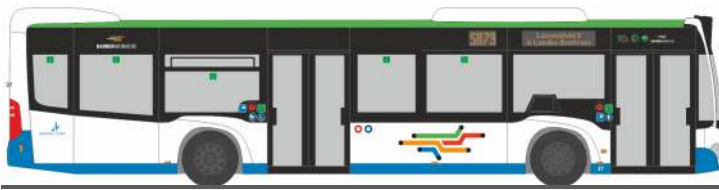

**collectors
edition**

**collectors
edition**

MERCEDES-BENZ Citaro `15
„BSM Monheim“
73452 | 1:87 | D | 32,90 €

**EINSATZ
SERIE 1:87**

**EINSATZ
SERIE 1:87**