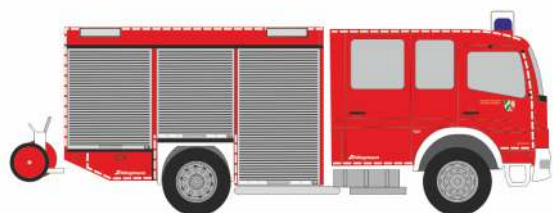

SCHLINGMANN HLF 20/16
„Institut der Feuerwehr NRW“
68272 | 1:87 | D | 26,90 €