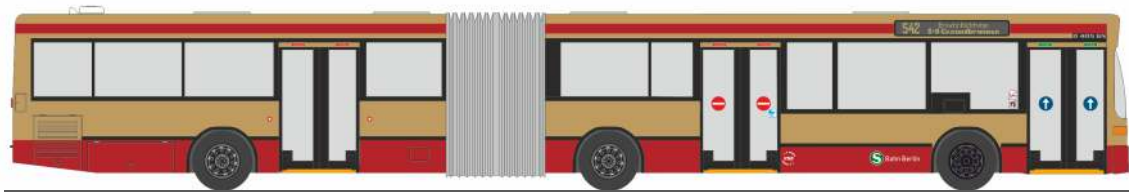

MERCEDES-BENZ O 405 GN2
„Unicitybus Dreyer – S-Bahn Berlin“
76425 | 1:87 | D | 36,90 €