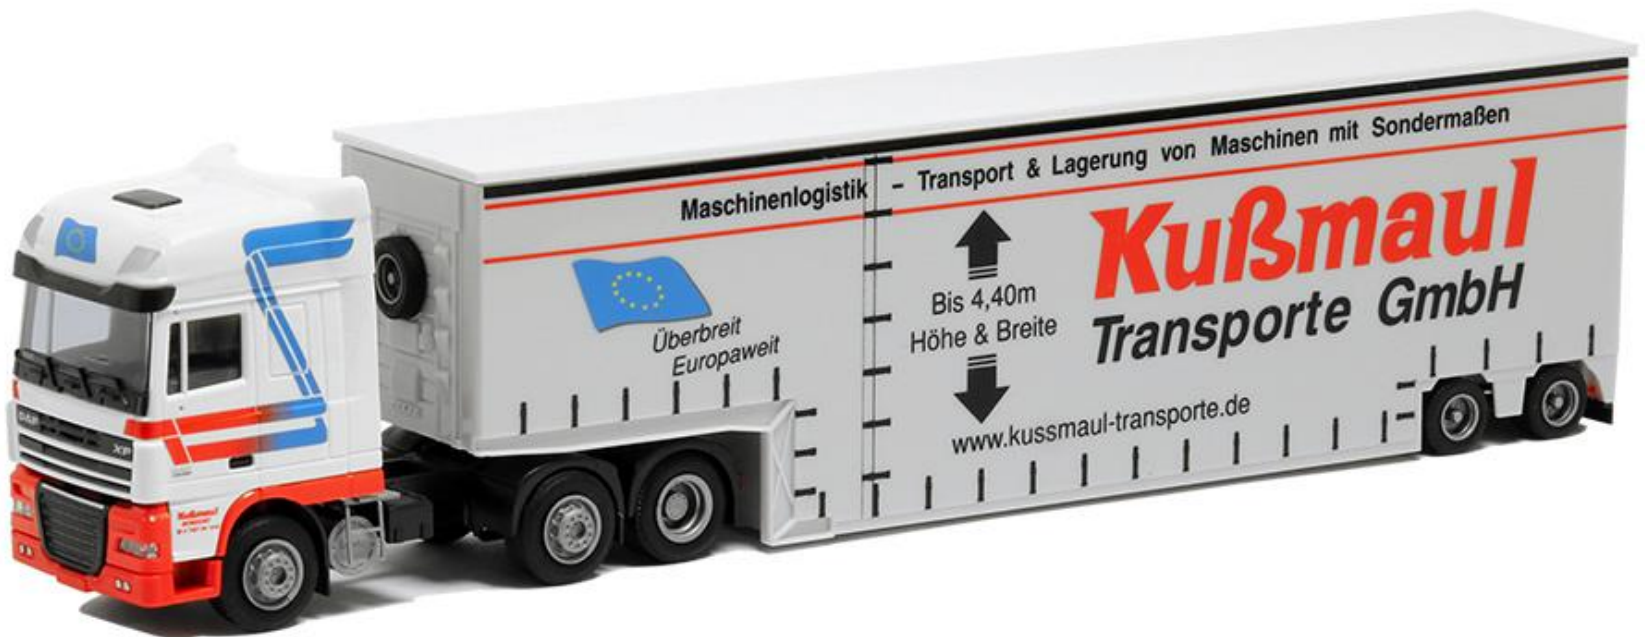

Info November 2019

AWM-Neuheiten

**AWM74194 Kußmaul Transporte, DAF XF SSC Meusburger
Tiefbett Jumbo Gardinen PL Aufl. 29,50 €**