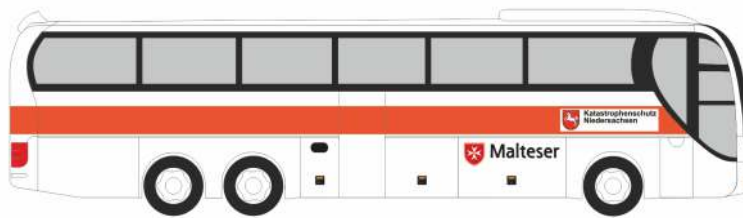

MAN Lion's Coach L
„Malteser Katastrophenschutz - Niedersachsen“
65555 | 1:87 | D | 33,90 €