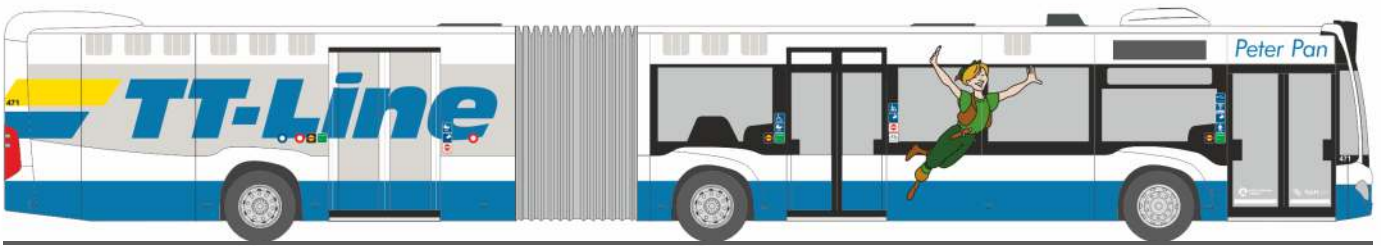

MERCEDES-BENZ Citaro G ´15
„Stadtverkehr Lübeck - TT Line“
73662 | 1:87 | D | 36,90 €