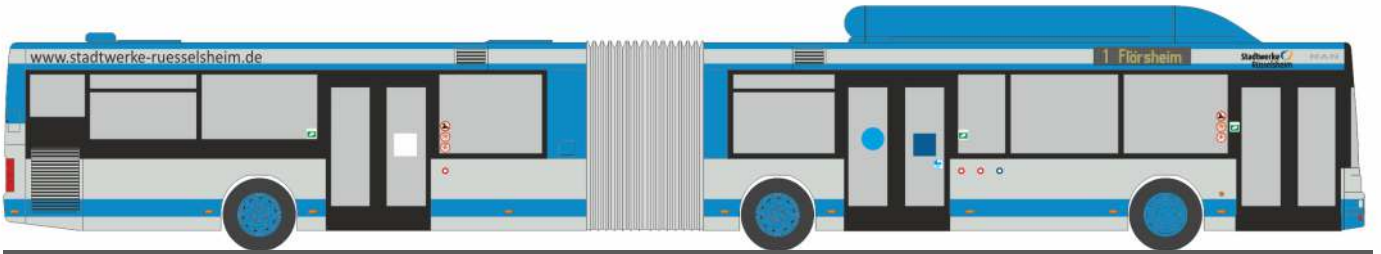

MAN NG CNG
„Stadtwerke Rüsselsheim“
65290 | 1:87 | D | 36,90 €