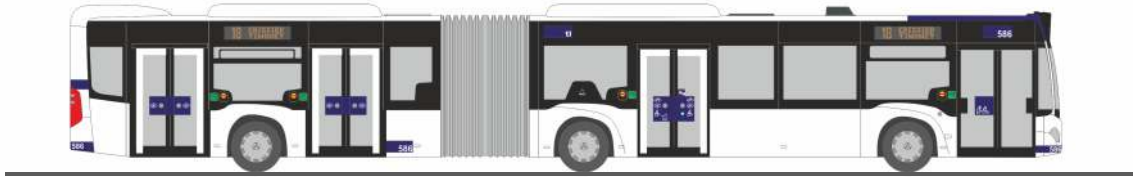

MERCEDES-BENZ Citaro G ´15
„TL Lausanne“
73664 | 1:87 | CH | 36,90 €