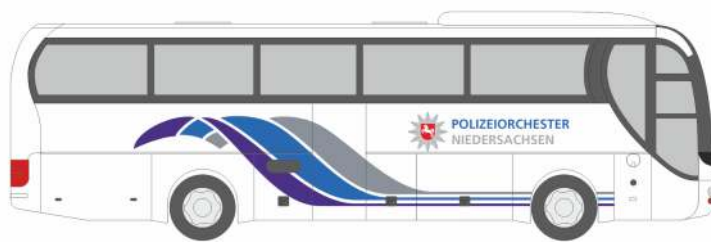

SYSTEM STROBEL RTW '18
„Kantonsspital Baden“
76215 | 1:87 | CH | 22,90 €

WIETMARSCHER Design-RTW '18
„Rettungsdienst Lünen“
76217 | 1:87 | D | 22,90 €

SYSTEM STROBEL RTW '18
„DRK Rheinhessen - Nahe“
76219 | 1:87 | D | 22,90 €

MAN Lions Coach
„Polizeiorchester Niedersachsen“
65557 | 1:87 | D | 32,90 €

MAN Lions Coach L ´15
„BlaBlaBus“
74403 | 1:87 | FR | 32,90 €

MAN Lion's Coach L
„Malteser Katastrophenschutz - Niedersachsen“
65555 | 1:87 | D | 33,90 €