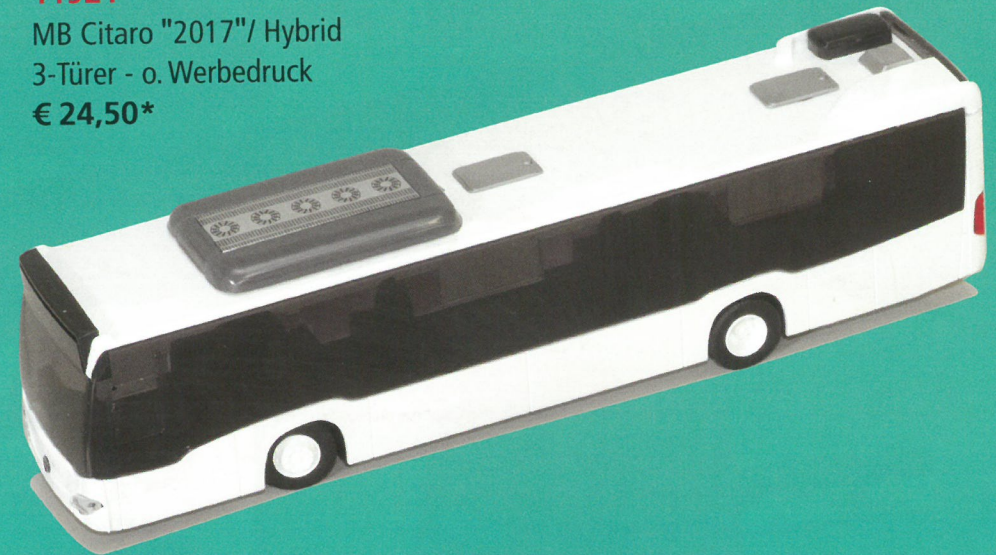

**Neuheiten
 2020
 AUTOMODELLE**
 Präzision im Maßstab 1:87/HO

11921
 MB Citaro "2017"/ Hybrid
 3-Türer - o. Werbedruck
 € 24,50*

90643
 Autotransport - Auflieger „Kässbohrer“
 unbedruckt
 € 13,--*

Neuheiten AAMA 2020 AUTOMODELLE