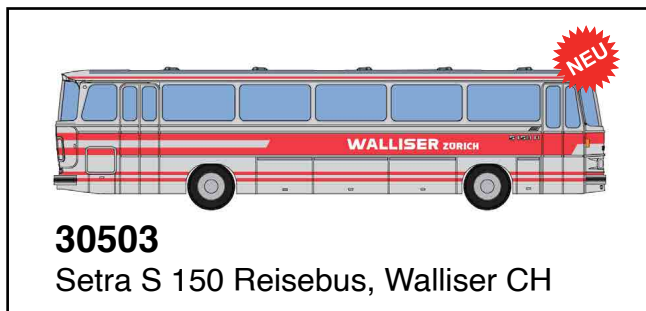

**22022** Solaris  
Tramino rot-weiß, 3 DEPOT

**13021** Parkeisenbahn  
Saarbrücken, weißer Zug

**23015** U-Bahn  
Hamburg DT5,  
Kleinteile Set

**23022** Scharfen-  
bergkupplungsattrappe DT5, 2 Stück

Ohne Abbildung: 11201/11251/11361