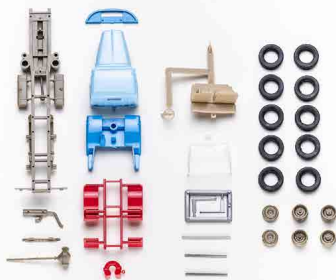

77001
3achs Sattelzug-
maschine,
Farben variieren,
Bausatz