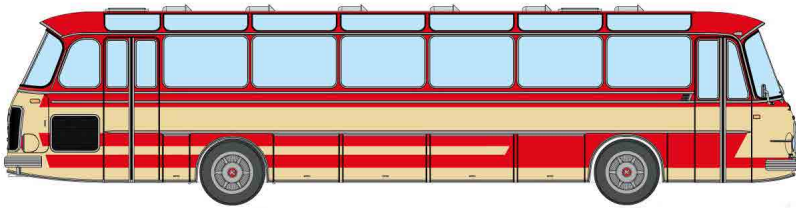

12011 Kässbohrer-Setra S 14 Beige/Rot

12012 Kässbohrer-Setra S 14 VIKING – NORDTURIST (ohne Abbildung)