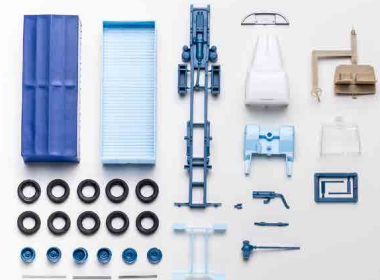

**77037** 3achs Lkw,  
Blutorange/Grau, BRASILIEN, Bausatz

NEU

**77039** Lkw-Anhänger,  
Blutorange/Grau, BRASILIEN, Bausatz

**77001**  
3achs Sattelzug-  
maschine,  
Farben variieren,  
Bausatz

**77002**  
3achs Lkw,  
Farben variieren,  
Bausatz