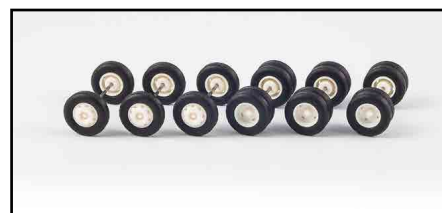

NEU

**36092**  
Spiegel + Wischer, Silber, 8 x

NEU

**HC2019** Feuer-  
wehr-Einzelteile Set (Heico)

**HC2032** Räder (3+3 Achsen)  
11,5 mm, weiß (Heico),  
wie unsere 14981

**HC2033** Räder (3+3 Achsen)  
12 mm, weiß, (Heico)