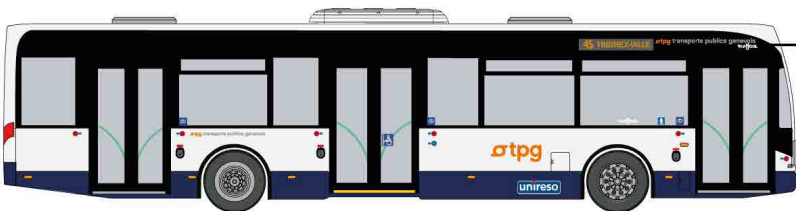

12011 Kässbohrer-Setra S 14 Beige/Rot

12012 Kässbohrer-Setra S 14 VIKING – NORDTURIST (ohne Abbildung)

20021 Van Hool GöVB Göttingen, Wg. 57, 1 Holtenser Berg

20031 Van Hool GöVB Göttingen, Wg. 60, 51 Bahnhof (ohne Abbildung)

20041 Van Hool Demy Cars,
Wg. 1118, altes Dekor, 18 Centre-Garet

20051 Van Hool Demy Cars, Wg.
9516, neues Dekor, 11 Merl Bertrange

20521
Van Hool TPG Genf,
Wg. 486, 45
Troinex-Ville