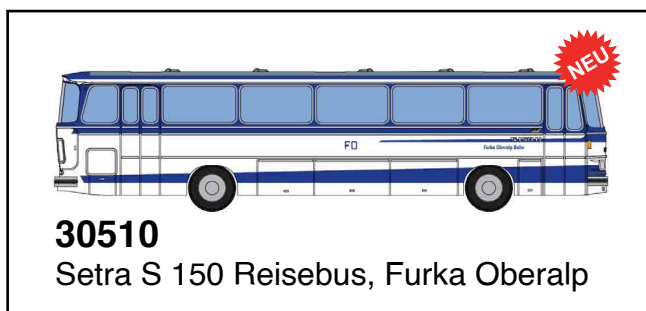

**22022** Solaris  
Tramino rot-weiß, 3 DEPOT

**13021** Parkeisenbahn  
Saarbrücken, weißer Zug

**23015** U-Bahn  
Hamburg DT5,  
Kleinteile Set

**23022** Scharfen-  
bergkupplungsattrappe DT5, 2 Stück

Ohne Abbildung: 11201/11251/11361