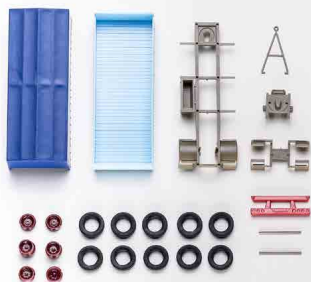

**77037** 3achs Lkw,  
Blutorange/Grau, BRASILIEN, Bausatz

NEU

**77039** Lkw-Anhänger,  
Blutorange/Grau, BRASILIEN, Bausatz

**77001**  
3achs Sattelzug-  
maschine,  
Farben variieren,  
Bausatz

**77002**  
3achs Lkw,  
Farben variieren,  
Bausatz