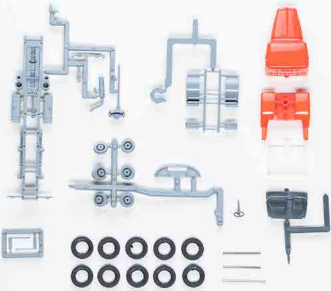

77031
3achs Szm.
Blutorange/Grau,
BRASILIEN,
Bausatz