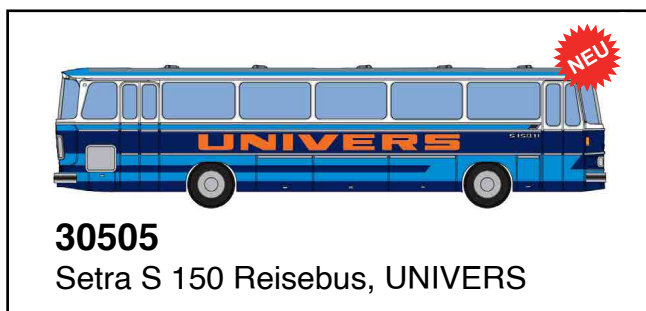

**22022** Solaris  
Tramino rot-weiß, 3 DEPOT

**13021** Parkeisenbahn  
Saarbrücken, weißer Zug

**23015** U-Bahn  
Hamburg DT5,  
Kleinteile Set

**23022** Scharfen-  
bergkupplungsattrappe DT5, 2 Stück

Ohne Abbildung: 11201/11251/11361