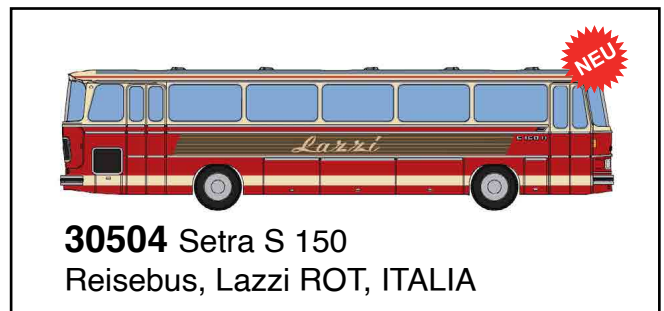

**22022** Solaris  
Tramino rot-weiß, 3 DEPOT

**13021** Parkeisenbahn  
Saarbrücken, weißer Zug

**23015** U-Bahn  
Hamburg DT5,  
Kleinteile Set

**23022** Scharfen-  
bergkupplungsattrappe DT5, 2 Stück

Ohne Abbildung: 11201/11251/11361