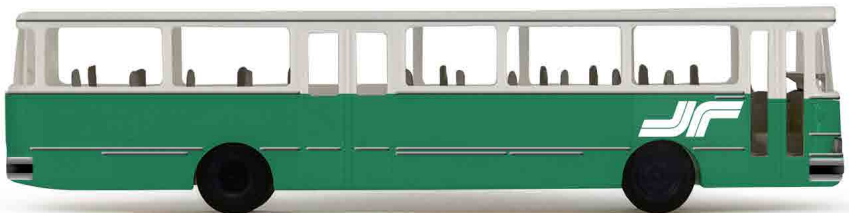

30105
S 140 ES Linienbus,
Dr. Richard Watzke,
Graz grün