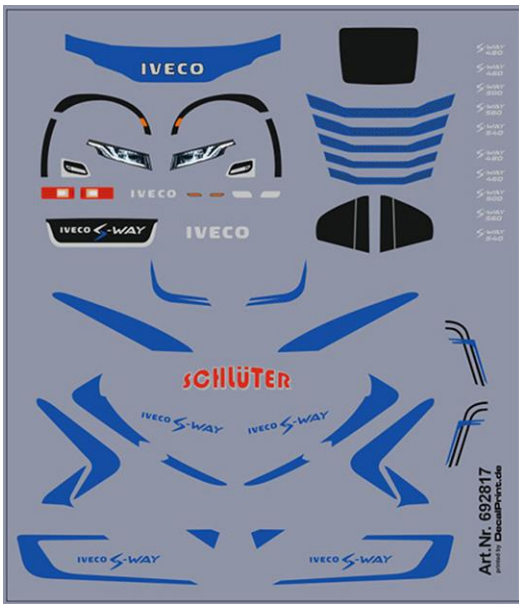

Decals für Iveco S-Way

Stück für Stück 4,00 €

**Passende Zugmaschinen
 in verschiedenen Farben
 finden Sie umseitig.**

Bereits lieferbar - Vorbestellung entfällt!

..... Diverse Decals für Iveco S-Way umseitig!