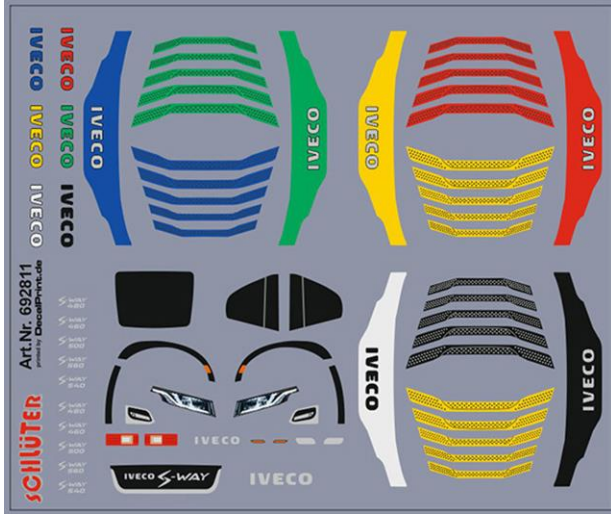

Decals für Iveco S-Way

Stück für Stück 4,00 €

**Passende Zugmaschinen
 in verschiedenen Farben
 finden Sie umseitig.**

Bereits lieferbar - Vorbestellung entfällt!

..... Diverse Decals für Iveco S-Way umseitig!