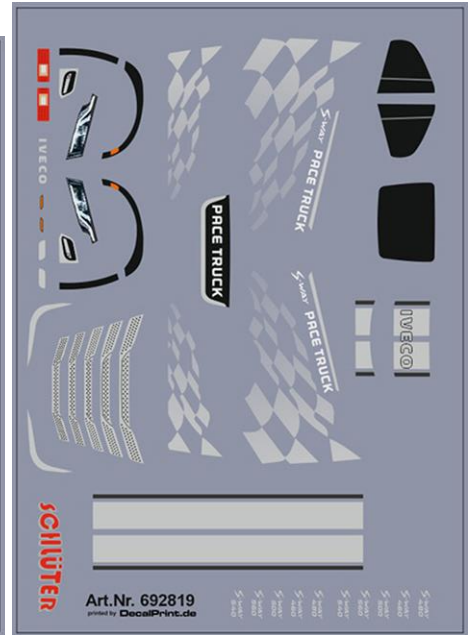

Decals für Iveco S-Way

Stück für Stück 4,00 €

**Passende Zugmaschinen
 in verschiedenen Farben
 finden Sie umseitig.**

Bereits lieferbar - Vorbestellung entfällt!

..... Diverse Decals für Iveco S-Way umseitig!