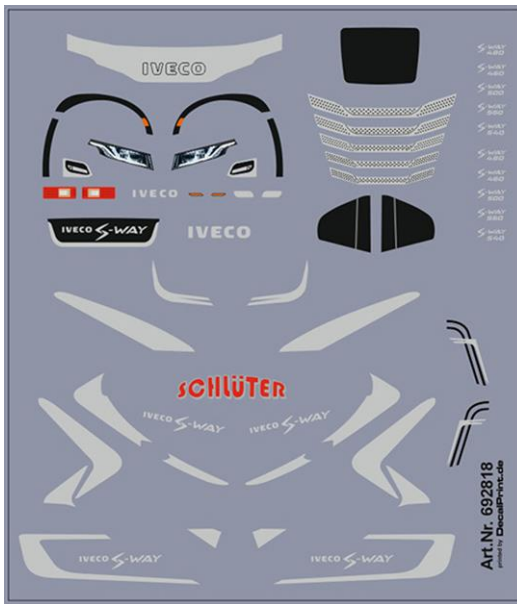

Decals für Iveco S-Way

Stück für Stück 4,00 €

**Passende Zugmaschinen
 in verschiedenen Farben
 finden Sie umseitig.**

Bereits lieferbar - Vorbestellung entfällt!

..... Diverse Decals für Iveco S-Way umseitig!