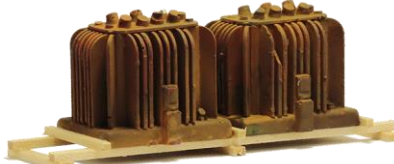

693525 Stahlbauteil (190 mm) 12,80

693541 Klimagerät (60 mm) 17,20

693527 KWU-Überseekiste (150 mm) 19,90

693526 Transport-Systembox (150 mm) 19,90

693531 Kransegment "Liebherr" und kleine Transportkiste (35 + 165 mm) 15,90

693544 Kistensortiment auf Transportgestell (140 mm)..... 16,90

693534 alter Dieselmotor (140 mm) 22,90

693540 Maschinenkiste "Krones" (73 mm) 21,00

693535 Transformator "AEG" (140 mm) ... 18,90

693553 U-Profil-Träger "Takraf" (200 mm) 16,40

693538 Stahlröhren, leicht angerostet (205 mm) 12,70

693539 Stahlröhren, leicht angerostet (120 mm) 11,70

693547 Trafoblöcke (alt) auf Transportgestell (100 mm) 15,50

693550 Maschinenkisten "VEB Sachsenwerk" (2x 45 mm).... 17,50