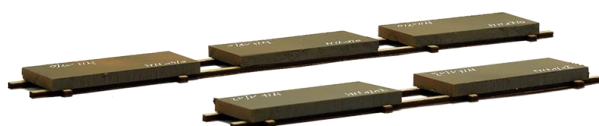

693552 U-Profil-Träger "Takraf" (140 mm) 15,50

693561 Zahnräder (105 mm) 14,50

693556 Gastanks "Linde" (140 mm) 19,50

693537 Kabelspulen (140 mm) 15,90

693555 Gastanks "WestfalenGas" (140 mm) 19,50

693562 Warmbrammenhauben "Hoesch" (2x 65mm) 16,50

693559 Kühlaggregate "Carrier" (140 mm) 20,60

693560 Kühlaggregate (140 mm) 20,60
"VEB Kombinat Ilka Dresden"

693557 Zahnräder (130 mm) 15,50

693558 Zahnräder und Maschinenkiste 19,40
"VEB Zahnradwerk Pritzwalk" (140 mm)

693530 Graz-Köflacher Bergbau 14,90
(45 + 30 + 30 mm)

693528 Telegrafmasten (100 mm) 14,90

693549 Großbrammenset, 2-teilig 19,50
(142 mm + 210 mm)

693532 Kransegment "Takraf" und kleine 15,90
Transportkiste (35 + 165 mm)