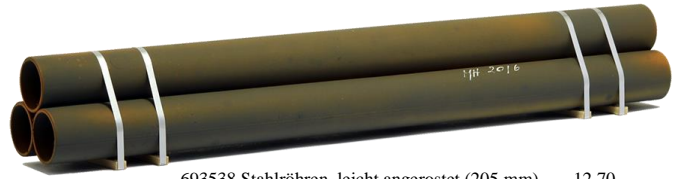

693538 Stahlröhren, leicht angerostet (205 mm) 12,70

693539 Stahlröhren, leicht angerostet (120 mm) 11,70

693547 Trafoblöcke (alt) auf Transportgestell (100 mm) 15,50

693550 Maschinenkisten "VEB Sachsenwerk" (2x 45 mm).... 17,50

693533 Betonkanalröhren (140 mm) 19,90

693548 Schnittholz Bretterstapel (2x 60 mm) 22,00

693543 Kabelbausset auf Transportgestell (142 mm) 22,80

693545 Industriefilter auf Transportgestell (105 mm) 18,20