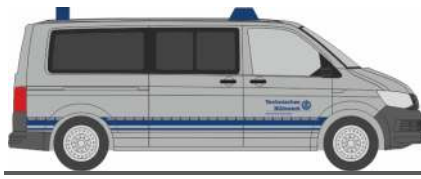

Made in Germany

NEUHEITEN 11.-12.2022

RIETZEAUTOMODELLE

AUTOMODELLE
IN PERFEKTION

VOLKSWAGEN T6
„Polizei Thüringen“
53737 | 1:87 | D | 22,90 €

VOLKSWAGEN T6
„THW Mannheim“
53817 | 1:87 | D | 22,90 €

VOLKSWAGEN T6
„FW Krefeld“
53838 | 1:87 | D | 23,90 €