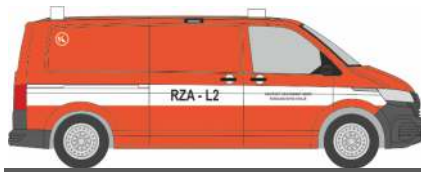

Made in Germany

NEUHEITEN 11.-12.2022

RIETZEAUTOMODELLE

AUTOMODELLE
IN PERFEKTION

VOLKSWAGEN T6
„Polizei Thüringen“
53737 | 1:87 | D | 22,90 €

VOLKSWAGEN T6
„THW Mannheim“
53817 | 1:87 | D | 22,90 €

VOLKSWAGEN T6
„FW Krefeld“
53838 | 1:87 | D | 23,90 €

VOLKSWAGEN T6
„Samariterbund“
53840 | 1:87 | AT | 23,90 €

VOLKSWAGEN T6.1
„FW Nördlingen“
53846 | 1:87 | D | 22,90 €

VOLKSWAGEN T6
„Landespolizei“
53853 | 1:87 | FL | 22,90 €

VOLKSWAGEN T6.1
„FW Illingen“
53854 | 1:87 | D | 22,90 €