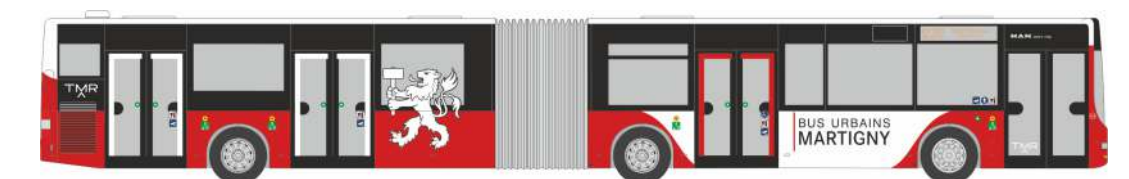

MAN Lion's City G ´15
„TMR Martigny“
74109 | 1:87 | CH | 44,90 €