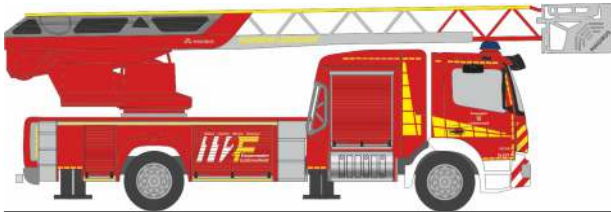

MAGIRUS DLK Atego ´19
„FW Lüdenscheid“
71659 | 1:87 | D | 36,90 €