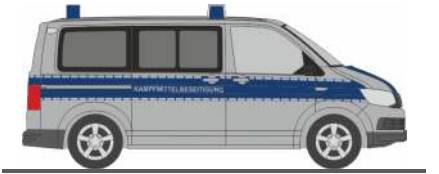

VOLKSWAGEN T6
„Kampfmittelbeseitigung Niedersachsen“
53880 | 1:87 | D | 22,90 €