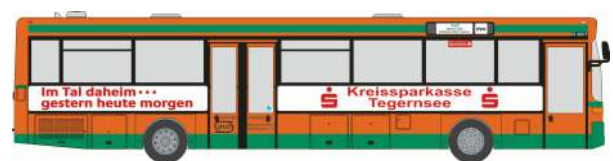

MERCEDES-BENZ O 407
„RVO - Kreissparkasse Tegernsee“
77334 | 1:87 | D | 37,90 €