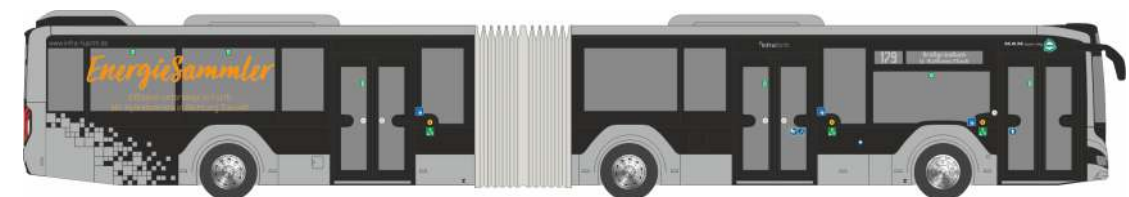

In Kooperation mit:
 Linie 8 GmbH

MERCEDES-BENZ Citaro G ´15
 „Stadtverkehr Lübeck - Bundeswehr“
 73693 | 1:87 | D | 44,90 €

MAN Lion's City G ´15
 „TMR Martigny“
 74109 | 1:87 | CH | 44,90 €

MAN Lion's City 18 ´18
 „TPG Geneve“
 75835 | 1:87 | CH | 47,90 €