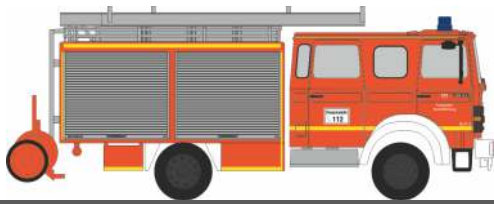

WIETMARSCHER RTW ´18
„BF Mülheim | Ruhr“
76192 | 1:87 | D | 29,90 €

WIETMARSCHER Design - RTW ´18
„Johanniter Düren“
76198 | 1:87 | D | 29,90 €

STROBEL RTW ´18
„DRK Karlsruhe“
76248 | 1:87 | D | 29,90 €