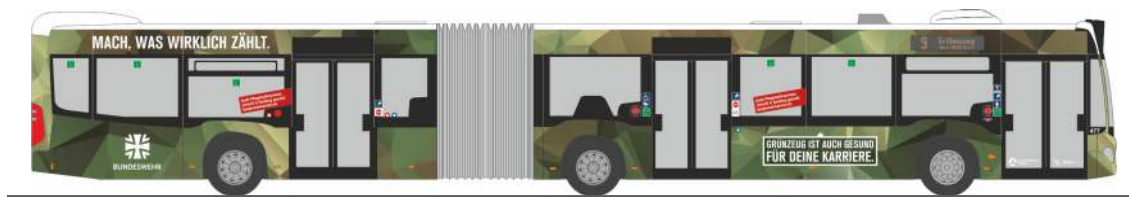

MERCEDES-BENZ Citaro G ´15
„Stadtverkehr Lübeck - Bundeswehr“
73693 | 1:87 | D | 44,90 €