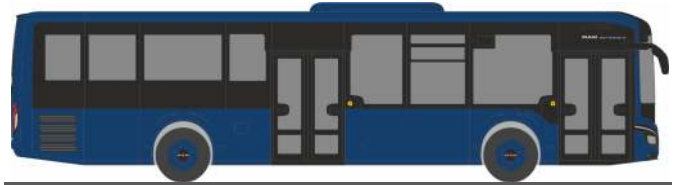

Made in Germany

NEUHEITEN

Herbst 2022

RIETZEAUTOMODELLE

AUTOMODELLE
IN PERFEKTION

**FORMNEUHEITEN
sofort lieferbar!**

VITRONIC Enforcement Trailer
„Blitzanhänger“
70312 | 1:87 | D | 11,50 €

VITRONIC Enforcement Trailer
„Blitzanhänger Rheinland-Pfalz“
70313 | 1:87 | D | 11,50 €

VITRONIC Enforcement Trailer
„Blitzanhänger Bayern“
70314 | 1:87 | D | 11,50 €

MAN Lion's Intercity LE
„Vorführdesign“
74752 | 1:87 | D | 37,90 €

MAN Lion's Intercity LE
„Vorführdesign“
74753 | 1:87 | D | 37,90 €