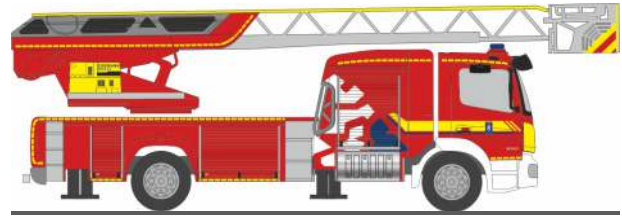

GSF RTW '18
„Rettungsdienst Hildesheim“
76185 | 1:87 | D | 29,90 €

STROBEL RTW '18
„DRK Stuttgart“
76259 | 1:87 | D | 29,90 €

STROBEL RTW '18
„DRK Limburg“
76292 | 1:87 | D | 29,90 €

LENTNER MK LF 16-TS
„FW Bad Tölz“
71225 | 1:87 | D | 34,90 €