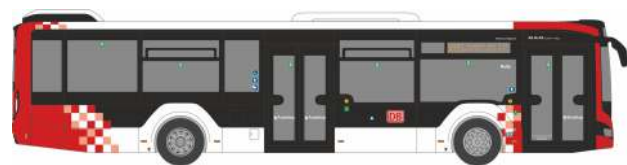

**BAHN
edition Nr. 113**

MAN Lion's City 12 ´18
„DB - Weser-Ems-Bus“
75369 | 1:87 | D | 39,90 €