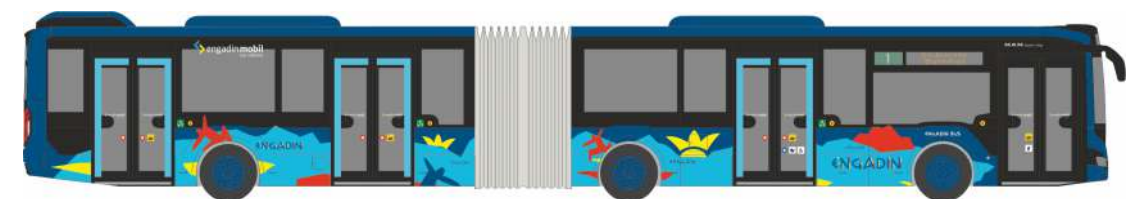

MAN Lion's City 18 '18
„Engadin“
75841 | 1:87 | CH | 47,90 €