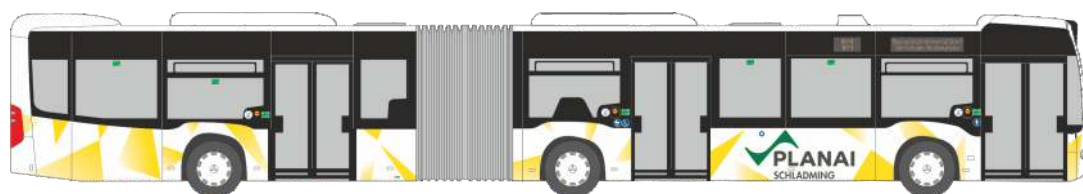

MERCEDES-BENZ Citaro G '12
„Planai“
69596 | 1:87 | AT | 45,90 €