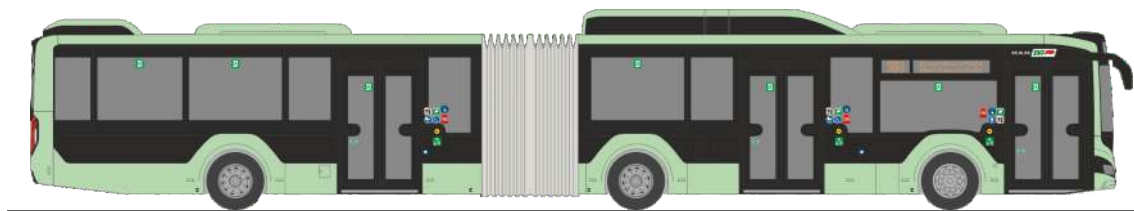

MAN Lion's City 18 G '18
„SVF Frankfurt/Oder“
75833 | 1:87 | D | 47,90 €