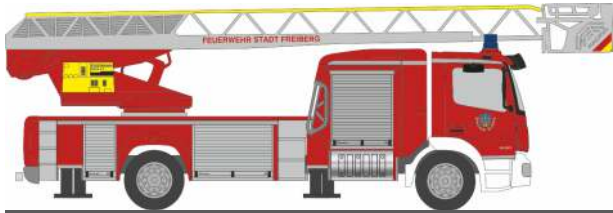

MAGIRUS DLK Atego ´19
„FW Freiberg“
71670 | 1:87 | D | 36,90 €