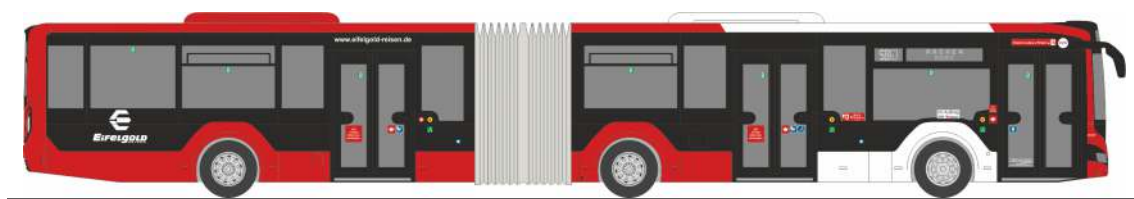

MAN Lion's City 18 '18
„Eifelgold Reisen, Simmerath“
75840 | 1:87 | D | 47,90 €