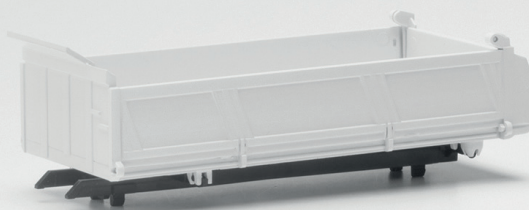

HO 1/87
59,95 €

122245
MAN TGX GX Kühlkoffer-Sattelzug / refrigerated box semitrailer „Habes“ (Niederlande/Gouda)

HO 1/87
59,95 €

085502 Teileservice Koffer 7,82m mit graviertem Ladebordwand, weiß (2 Stück) / box with indicated liftgate (2 pieces) **H0 1/87** 9,95 €