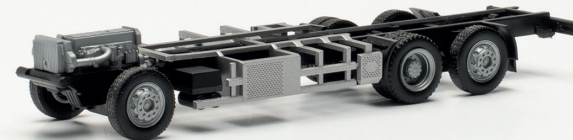

085519 Teileservice Iveco S-Way LNG Fahrgestell 7,82m mit Unterflurkühlaggregat (2 Stück) / chassis with underground cooling unit (2 pieces) **H0 1/87** 12,95 €