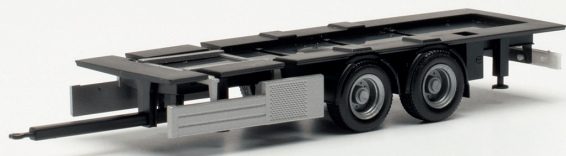

085526 Teileservice Tandem-Anhänger Fahrgestell 7,82m mit Unterflurkühlaggregat (2 Stück) / tandem chassis with underground cooling unit (2 pieces) **H0 1/87** 12,95 €