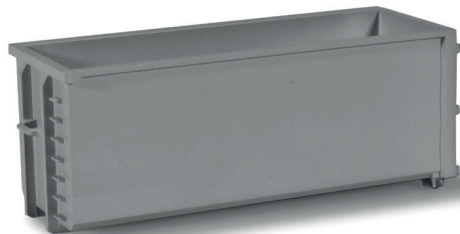

H0 1/87
59,95 €

053082-006
Abrollmulden, grau (2 Stück) / roll-off bucket, grey (2 pieces)

H0 1/87
9,95 €

076715-004
Nootboom Ballastrailer, verkehrsgelb / traffic yellow

H0 1/87
24,95 €

076746-002
Krone Kühlkoffer-Auflieger mit Celsineo Kühlaggregat / refrigerated box trailer