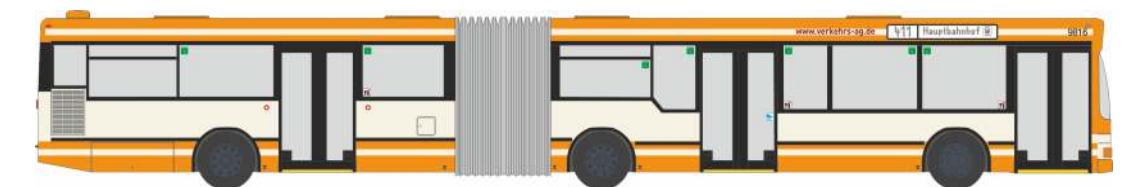

MAN NG 272
„Braunschweiger Verkehrs AG“
76613 | 1:87 | D | 47,90 €