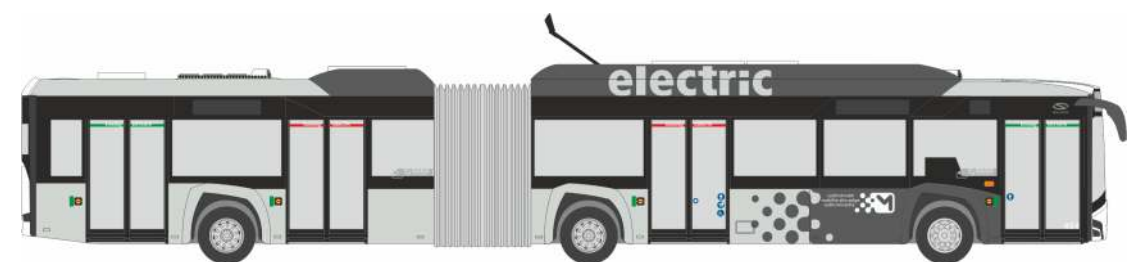

MERCEDES-BENZ Citaro G ´15
„DSW 21“
73699 | 1:87 | D | 47,90 €

MAN Lion's City 18 ´18
„Chur Bus“
75842 | 1:87 | CH | 47,90 €

MAN NG 262
„MVG München“
76611 | 1:87 | D | 47,90 €

MAN NG 272
„Braunschweiger Verkehrs AG“
76613 | 1:87 | D | 47,90 €