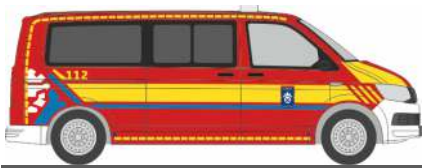

Made in Germany

NEUHEITEN 03.-04.2023

RIETZEAUTOMODELLE

AUTOMODELLE
IN PERFEKTION

VOLKSWAGEN T6.1
„Taxi“
32056 | 1:87 | D | 22,90 €

VOLKSWAGEN Golf 7 Variant
„Rettungsdienst StädteRegion Aachen“
53323 | 1:87 | D | 23,90 €

VOLKSWAGEN Golf 7 Variant
„Leitstelle Nord“
53326 | 1:87 | D | 23,90 €

VOLKSWAGEN T6
„FW Meiningen“
53714 | 1:87 | D | 23,90 €

VOLKSWAGEN T6
„Polizei Sachsen-Anhalt“
53734 | 1:87 | D | 23,90 €

VOLKSWAGEN T6.1
„FW Wuppertal“
53882 | 1:87 | D | 23,90 €

VOLKSWAGEN T6
„CGDIS“
53884 | 1:87 | LU | 23,90 €

VOLKSWAGEN T6.1
„Landesfeuerwehrkommando Salzburg“
53885 | 1:87 | AT | 22,90 €

VOLKSWAGEN T6.1
„FW Hannover“
53888 | 1:87 | D | 23,90 €

SYSTEM STROBEL RTW ´18
„DRK Ulm Intensivtransport“
76183 | 1:87 | D | 29,90 €