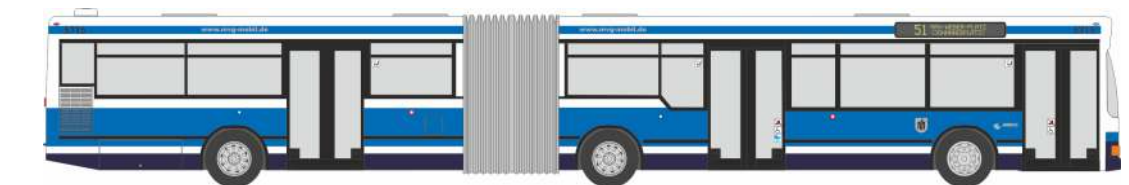

MAN NG 262
„MVG München“
76611 | 1:87 | D | 47,90 €