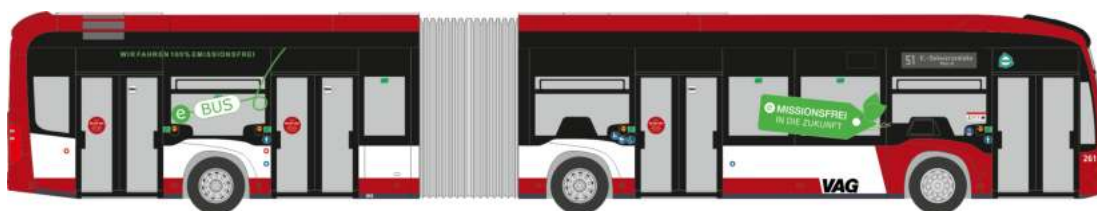

MERCEDES-BENZ eCitaro G
„VAG Nürnberg“
77613 | 1:87 | D | 47,90 €