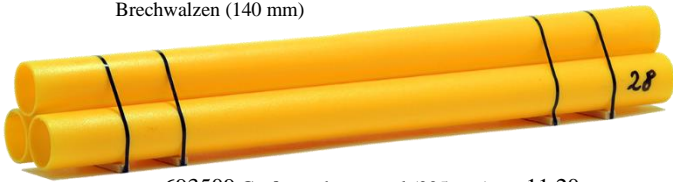

Ladegüter neu + Restposten

693634 Balken unter Teilplane 18,50
 (130 x 28 mm)

693635 Röhren mit Schutzkappen 13,60
 (160 x 29)

693638 Große Hallenträger "Ziegler" 24,50
 (200 mm)

693639 Stahlröhren "Hoesch" 18,50
 (130 mm)

693637 Ausrangierte Antriebswellen und13,50
 Brechwalzen (140 mm)

693636 Holzbalken unter Teilplane ... 14,60
 (90 mm)

693641 Kleine Hallenträger "Ziegler" 18,90
 (130 mm)

693509 Großgasröhrenstapel (205 mm) 11,20

693505 Tank (rotbraun) auf Transportgestell (100 mm) 10,50

Leuchtkästen für LKW (6 Stück) 5,50

691530 je 2x rot, weiß und schwarz

691531 je 2x magenta, blau und gelbgrün

691537 je 2x gelb, rotorange und türkis