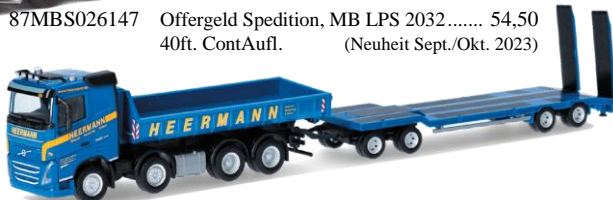

953573 Heermann, Volvo FH FD 2020 Abrollmulden LKW mit 46,50
Goldhofer TH4-Anh. (Sonderedition NRW /ab September)