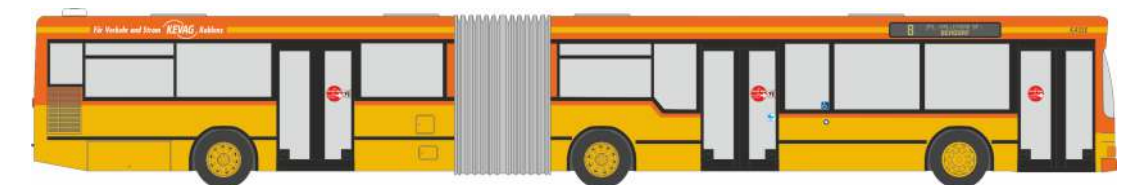

MAN NG 272
„KEVAG, Koblenz“
76614 | 1:87 | D | 47,90 €