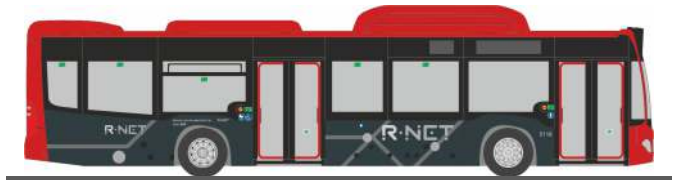

MERCEDES-BENZ Citaro ´ 15 NGT
„R-Net“
73500 | 1:87 | NL | 39,90 €