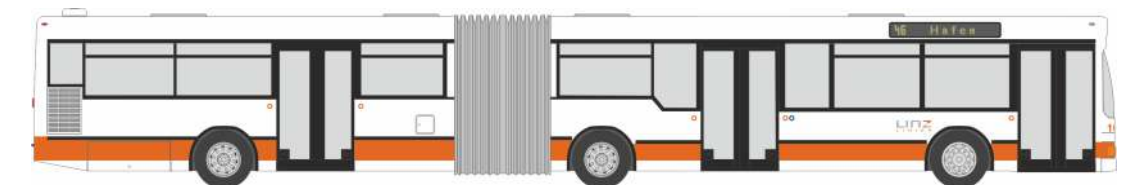

MAN NG 272
„Linz Linien“
76619 | 1:87 | AT | 47,90 €