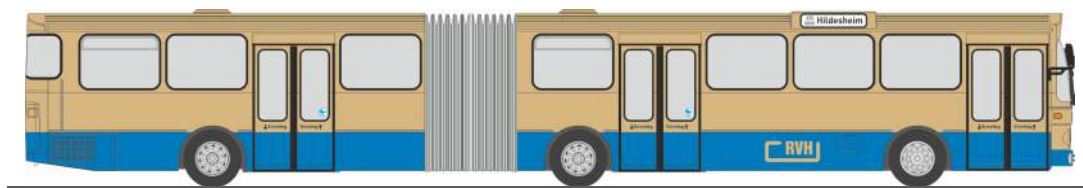

MERCEDES-BENZ O 305 G
„Regionalverkehr Hannover“
74534 | 1:87 | D | 47,90 €