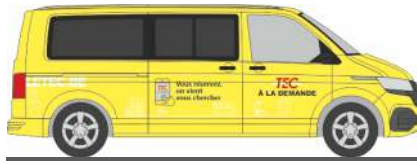

# NEUHEITEN 11.-12.2023

RIETZEAUTOMODELLE

AUTOMODELLE  
IN PERFEKTION

VOLKSWAGEN T6  
„Regiotax Tirol“  
32051 | 1:87 | AT | 23,90 €

VOLKSWAGEN T6.1  
„TEC“  
32058 | 1:87 | BE | 23,90 €

VOLKSWAGEN T6  
„Polizei Rheinland-Pfalz“  
53735 | 1:87 | D | 23,90 €