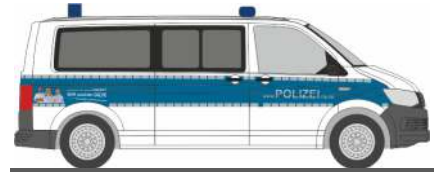

# NEUHEITEN 11.-12.2023

RIETZEAUTOMODELLE

AUTOMODELLE  
IN PERFEKTION

VOLKSWAGEN T6  
„Regiotax Tirol“  
32051 | 1:87 | AT | 23,90 €

VOLKSWAGEN T6.1  
„TEC“  
32058 | 1:87 | BE | 23,90 €

VOLKSWAGEN T6  
„Polizei Rheinland-Pfalz“  
53735 | 1:87 | D | 23,90 €