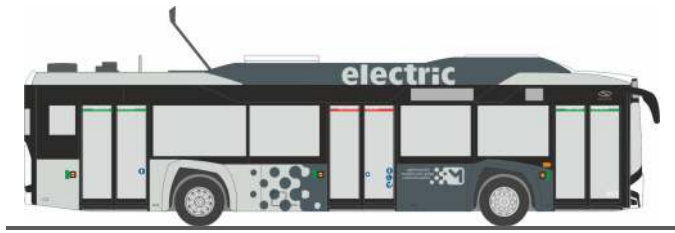

SOLARIS Urbino 12 ´ 14 electric
„SASA“
73040 | 1:87 | IT | 39,90 €