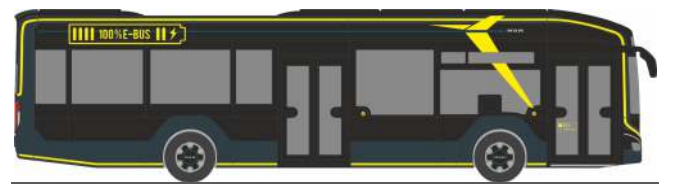

MAN Lion's City ´ 12 E
„RSV Reutlingen“
76322 | 1:87 | D | 43,90 €