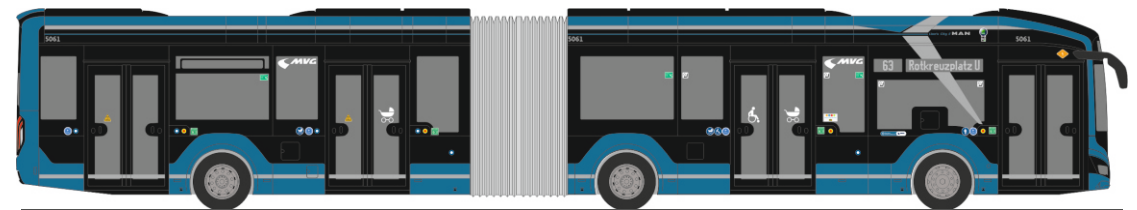

MAN Lion's City 18 ´18 E
„MVG München“
76514 | 1:87 | D | 47,90 €