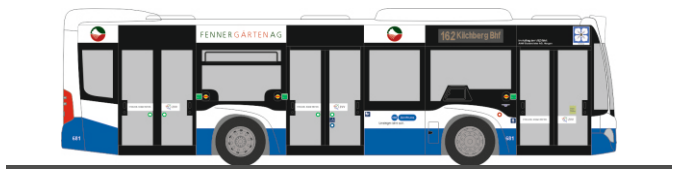

MAN Lion's City Hybrid  
„Regiobus Mittelsachsen CHAMP Liner“  
67638 | 1:87 | D | 39,90 €

MERCEDES-BENZ Citaro K '15  
„Wiener Lokalbahnen“  
67944 | 1:87 | AT | 39,90 €

MERCEDES-BENZ Citaro K ´12  
„Uckermärkische Verkehrsgesellschaft“  
67948 | 1:87 | D | 39,90 €