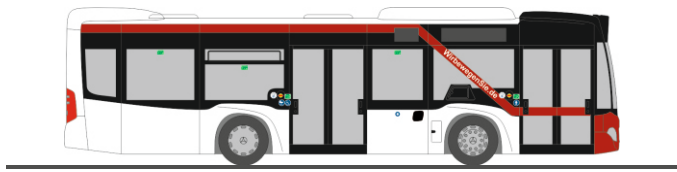

MAN Lion's City Hybrid  
„Regiobus Mittelsachsen CHAMP Liner“  
67638 | 1:87 | D | 39,90 €

MERCEDES-BENZ Citaro K '15  
„Wiener Lokalbahnen“  
67944 | 1:87 | AT | 39,90 €

MERCEDES-BENZ Citaro K ´12  
„Uckermärkische Verkehrsgesellschaft“  
67948 | 1:87 | D | 39,90 €