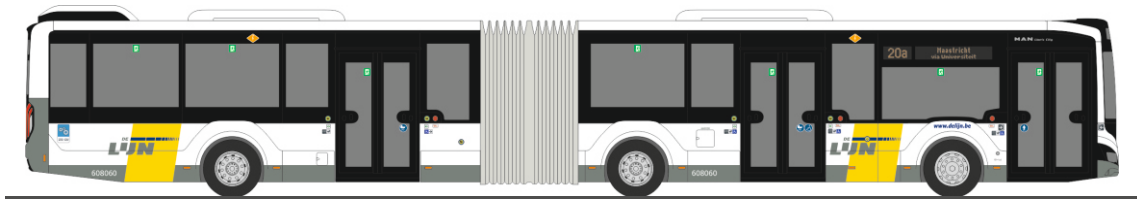

ADTRANZ GT8  
„VAG Nürnberg - N-Ergie“  
STRA01102 | 1:87 | D | 149,90 €

MERCEDES-BENZ Citaro G ´15  
 „KVG Cuxhaven“  
 73597 | 1:87 | D | 47,90 €

MAN SG 192  
 „Stadtwerke Augsburg“  
 75111 | 1:87 | D | 47,90 €