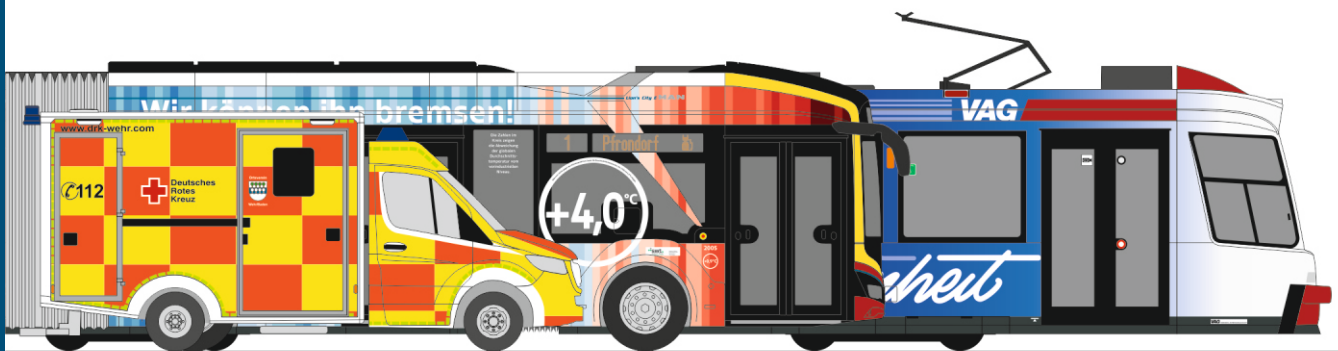

# NEUHEITEN 01.-02.2024

RIETZEAUTOMODELLE

AUTOMODELLE  
IN PERFEKTION

VOLKSWAGEN T6  
„Salzburg Netz“  
32059 | 1:87 | AT | 23,90 €

VOLKSWAGEN Golf 7 Variant  
„First Responder ASB Boizenburg“  
53330 | 1:87 | D | 24,90 €