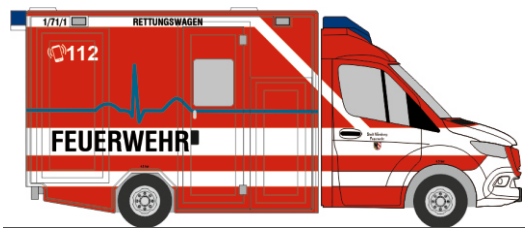

SYSTEM STROBEL RTW ´18  
„Malteser Koblenz“  
76164 | 1:87 | D | 29,90 €

WIETMARSCHER AMBULANZF. Design RTW ´18  
„Rettungsdienst Bielefeld“  
76166 | 1:87 | D | 29,90 €

GSF RTW ´18  
„FW Nürnberg“  
76177 | 1:87 | D | 29,90 €