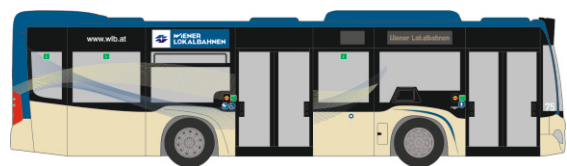

MAN Lion's City Hybrid  
„Regiobus Mittelsachsen CHAMP Liner“  
67638 | 1:87 | D | 39,90 €

MERCEDES-BENZ Citaro K '15  
„Wiener Lokalbahnen“  
67944 | 1:87 | AT | 39,90 €

MERCEDES-BENZ Citaro K ´12  
„Uckermärkische Verkehrsgesellschaft“  
67948 | 1:87 | D | 39,90 €