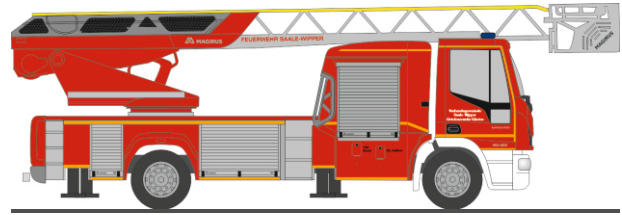

SYSTEM STROBEL RTW ´18  
„Malteser Koblenz“  
76164 | 1:87 | D | 29,90 €

WIETMARSCHER AMBULANZF. Design RTW ´18  
„Rettungsdienst Bielefeld“  
76166 | 1:87 | D | 29,90 €

GSF RTW ´18  
„FW Nürnberg“  
76177 | 1:87 | D | 29,90 €

SYSTEM STROBEL RTW ´18  
„DRK Heilbronn“  
76270 | 1:87 | D | 29,90 €

MAGIRUS HLF Team Cab  
„FW Frohburg“  
68159 | 1:87 | D | 34,90 €

MAGIRUS DLK '18  
„FW Saale - Wipper“  
68497 | 1:87 | D | 36,90 €