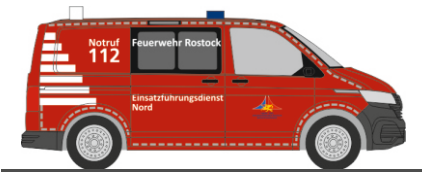

VOLKSWAGEN T6.1
„FW Rostock“
53905 | 1:87 | D | 23,90 €