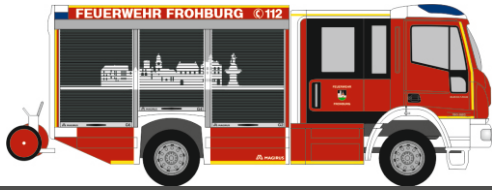

SYSTEM STROBEL RTW ´18  
„Malteser Koblenz“  
76164 | 1:87 | D | 29,90 €

WIETMARSCHER AMBULANZF. Design RTW ´18  
„Rettungsdienst Bielefeld“  
76166 | 1:87 | D | 29,90 €

GSF RTW ´18  
„FW Nürnberg“  
76177 | 1:87 | D | 29,90 €

SYSTEM STROBEL RTW ´18  
„DRK Heilbronn“  
76270 | 1:87 | D | 29,90 €

MAGIRUS HLF Team Cab  
„FW Frohburg“  
68159 | 1:87 | D | 34,90 €

MAGIRUS DLK '18  
„FW Saale - Wipper“  
68497 | 1:87 | D | 36,90 €