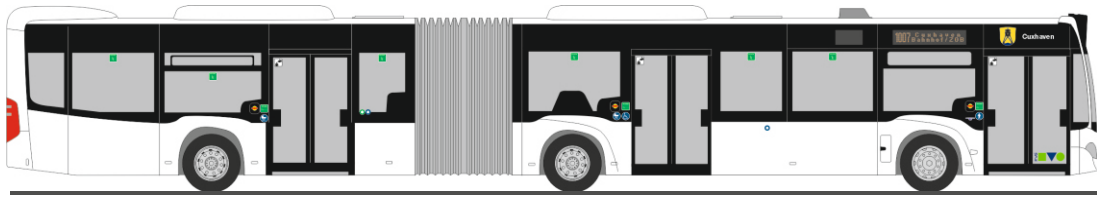

MERCEDES-BENZ Citaro G ´15
„KVG Cuxhaven“
73597 | 1:87 | D | 47,90 €