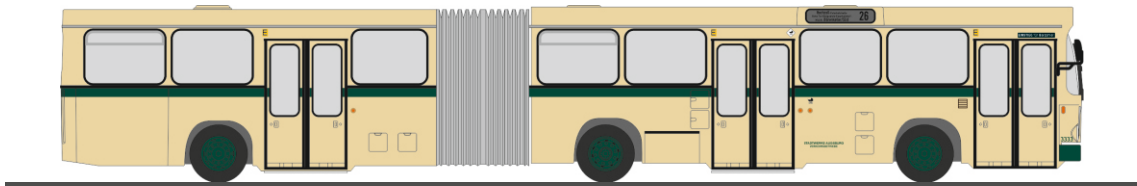

MAN SG 192
„Stadtwerke Augsburg“
75111 | 1:87 | D | 47,90 €