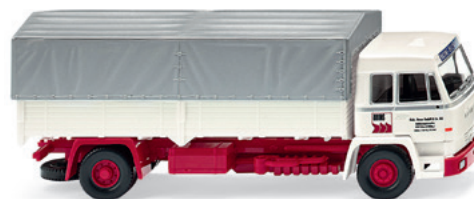

# NEUHEITEN DEZEMBER 2023

**0915** 04 Zwei Pkw und ein Kastenwagen – N-Spur 1:160  
Die Siebzigerjahre im kleinen Maßstab  
UVP 9,99 € · 1973-77

**0818** 05 MG A Roadster  
Britischer Racing-Klassiker mit Gepäck  
UVP 17,99 € · 1955-62

**0828** 04 BMW 328  
Historischer Tourensportwagen  
UVP 11,99 € · 1937-39

**0045** 04 VW Golf II  
Zweite Golf-Generation debütierte vor 40 Jahren  
UVP 12,99 € · 1983-92

**0110** 48 Opel Kapitän '51  
Rüsselheimer Nachkriegslimousine  
UVP 15,99 € · 1951-53

**0870** 07 Kommunal – Unimog U 411  
Des Straßenwärters Liebling  
UVP 15,49 € · 1950-51

**0385** 96 MB Trac  
Allzweck-Schlepper im Zeichen des Sterns  
UVP 14,49 € · 1975-80

**0352** 03 Pritschen-Lkw (Opel Blitz)  
Neue Plane für den Langhauber  
UVP 17,49 € · 1952-60