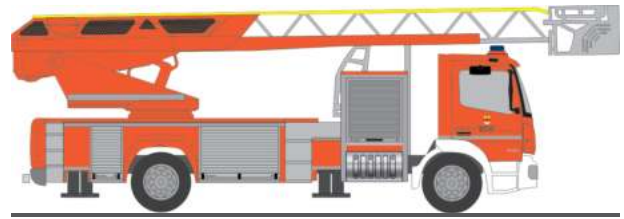

MAGIRUS DLK Atego ´19
„FW Münster“
71675 | 1:87 | D | 36,90 €