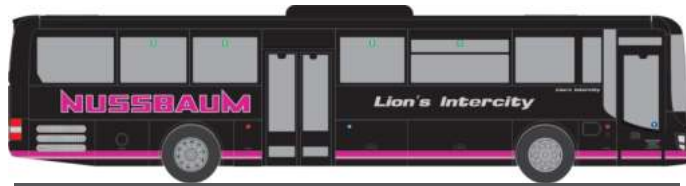

MAN Lion's Intercity
„Nussbaum, Biburg“
74718 | 1:87 | D | 39,90 €