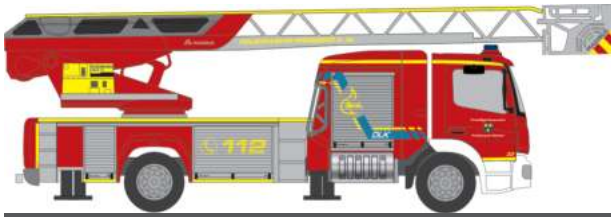

VOLKSWAGEN ID.Buzz People
„BF Campus Infineon“
51403 | 1:87 | D | 23,90 €

VOLKSWAGEN T6
„FW Potsdam“
53767 | 1:87 | D | 23,90 €

VOLKSWAGEN T6
„ASB Northeim / Osterode“
53794 | 1:87 | D | 23,90 €

VOLKSWAGEN T6
„Landesfeuerwehrschule Baden - Württemberg“
53803 | 1:87 | D | 23,90 €

GSF RTW ´18
„BF Göttingen“
76158 | 1:87 | D | 29,90 €

SYSTEM STROBEL RTW ´18
„DRK Dillingen, Saar“
76162 | 1:87 | D | 29,90 €

GSF RTW ´18
„Herzogtum Lauenburg Rettungsdienst“
76169 | 1:87 | D | 29,90 €

WIETMARSCHER AMBULANZF. Design-RTW ´18
„FW Hamm“
76172 | 1:87 | D | 29,90 €