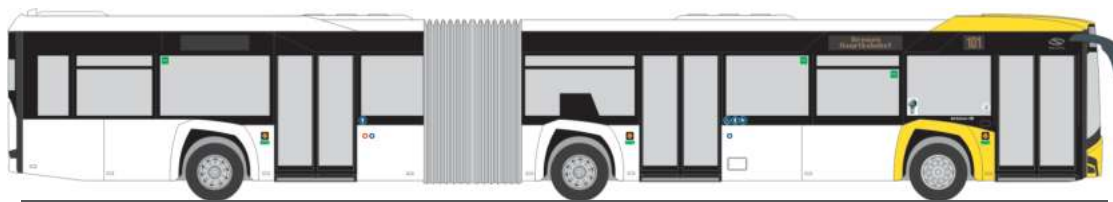

SOLARIS Urbino 18 ´14
„Verkehrsbetriebe Diepholz Nord“
73135 | 1:87 | D | 47,90 €