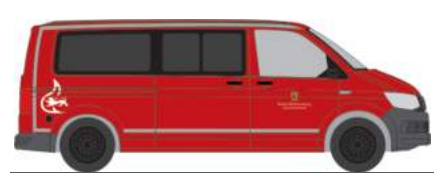

Made in Germany

NEUHEITEN 05.-06.2024

RIETZEAUTOMODELLE

AUTOMODELLE
IN PERFEKTION

VOLKSWAGEN ID.Buzz People
„Taxi“
32100 | 1:87 | D | 19,90 €

VOLKSWAGEN ID.Buzz Cargo
„Landesgartenschau Ellwangen 2026“
32101 | 1:87 | D | 23,90 €

VOLKSWAGEN ID.Buzz Cargo
„A1 Telekom Austria“
32102 | 1:87 | AT | 23,90 €

VOLKSWAGEN ID.Buzz People
„Polizei Hessen“
51400 | 1:87 | D | 23,90 €

VOLKSWAGEN ID.Buzz People
„Polizei“
51401 | 1:87 | AT | 23,90 €

VOLKSWAGEN ID.Buzz People
„BF Campus Infineon“
51403 | 1:87 | D | 23,90 €

VOLKSWAGEN T6
„FW Potsdam“
53767 | 1:87 | D | 23,90 €

VOLKSWAGEN T6
„ASB Northeim / Osterode“
53794 | 1:87 | D | 23,90 €

VOLKSWAGEN T6
„Landesfeuerwehrschule Baden - Württemberg“
53803 | 1:87 | D | 23,90 €