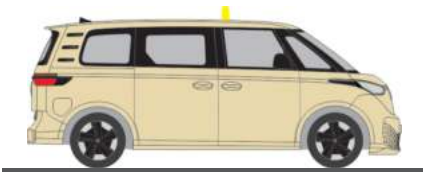

Made in Germany

NEUHEITEN 05.-06.2024

RIETZEAUTOMODELLE

AUTOMODELLE
IN PERFEKTION

VOLKSWAGEN ID.Buzz People
„Taxi“
32100 | 1:87 | D | 19,90 €

VOLKSWAGEN ID.Buzz Cargo
„Landesgartenschau Ellwangen 2026“
32101 | 1:87 | D | 23,90 €