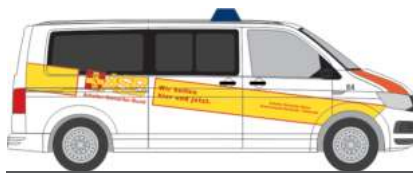

VOLKSWAGEN T6
„ASB Northeim / Osterode“
53794 | 1:87 | D | 23,90 €