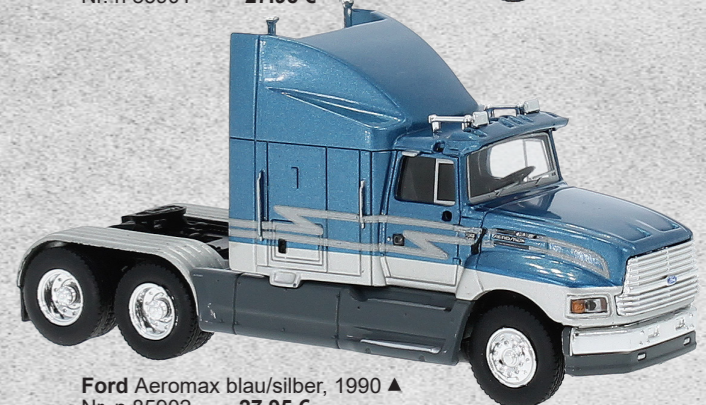

Ford Aeromax feuerrot/weiß, 1990 ▲
Nr. n 85901 27.95 €

WIEDER DA