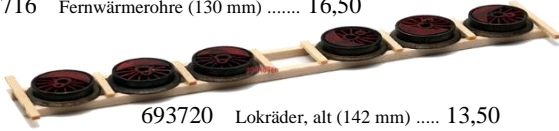

693714 Stahlcoils (125 mm) 15,90

693716 Fernwärmerohre (130 mm) 16,50

693720 Lokräder, alt (142 mm) 13,50

693721 Schrottknickrohr (142 mm) 15,20

693724 Betondeckenträger (200 mm) ... 16,50

693726 Zahnräder, alt (142 mm) 14,90

693727 Beton-Seilzugschächte "Railbeton" (120 mm) 15,90

693731 Leimholzbinder "VEB Bauelemente" (195 mm) 17,90

693732 Beton-Hallenträger "Angermüller" (130 mm) 15,90

693734 Bauholz, imprägniert "Fürstenberg Holz" (2x 50 mm) 15,90

693736 Beton-Seilzugschächte "Railbeton" (2x 90 mm) 18,90

693738 Kessel "VEB Minol - Flüssiggas" (130 mm) 17,90

693741 Stahlröhren "VEB Rohrkombinat Riesa" (130 mm) 15,90

693715 Mannesmannröhren (2x 80 mm) 17,60

693717 Betonkanalröhren (125 mm) 14,80

693719 Brecherwalzen und Antriebswellen, alt (142 mm) 15,90

693722 Spannbetonelemente (180 mm) 16,90

693723 Ovalstahlrohre (140 mm) 14,80

693728 Beton-Fertigbausegmente "FTO" (130 mm) 14,90