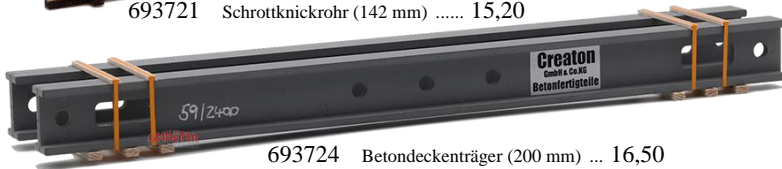

693714 Stahlcoils (125 mm) 15,90

693716 Fernwärmerohre (130 mm) 16,50

693720 Lokräder, alt (142 mm) 13,50

693721 Schrottknickrohr (142 mm) 15,20

693724 Betondeckenträger (200 mm) ... 16,50

693726 Zahnräder, alt (142 mm) 14,90

693727 Beton-Seilzugschächte "Railbeton" (120 mm) 15,90

693731 Leimholzbinder "VEB Bauelemente" (195 mm) 17,90

693732 Beton-Hallenträger "Angermüller" (130 mm) 15,90

693734 Bauholz, imprägniert "Fürstenberg Holz" (2x 50 mm) 15,90

693736 Beton-Seilzugschächte "Railbeton" (2x 90 mm) 18,90

693738 Kessel "VEB Minol - Flüssiggas" (130 mm) 17,90

693741 Stahlröhren "VEB Rohrkombinat Riesa" (130 mm) 15,90

693715 Mannesmannröhren (2x 80 mm) 17,60

693717 Betonkanalröhren (125 mm) 14,80

693719 Brecherwalzen und Antriebswellen, alt (142 mm) 15,90

693722 Spannbetonelemente (180 mm) 16,90

693723 Ovalstahlrohre (140 mm) 14,80

693728 Beton-Fertigbausegmente "FTO" (130 mm) 14,90